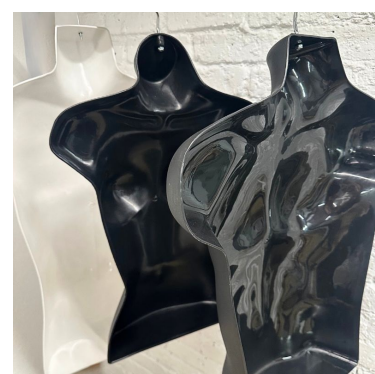

## Buste mannequin femme noir avec crochet 15,00 €H.T.

### Bustes plastique

### DESCRIPTION

**Buste de Mannequin Femme Noir avec Crochet** Parfait pour l'agencement de magasin, ce **buste de mannequin femme noir avec crochet** est un atout essentiel pour tout équipement de magasin. Conçu pour suspendre et exposer vos articles de manière élégante et pratique, il permet une présentation optimale de vos vêtements. Dimensions :

- Hauteur: 58 cm Ajoutez ce buste de mannequin femme noir avec crochet à votre équipement de magasin pour une présentation efficace et soignée de vos produits.
- Épaules: 40 cm
- Poitrine: 27 cm