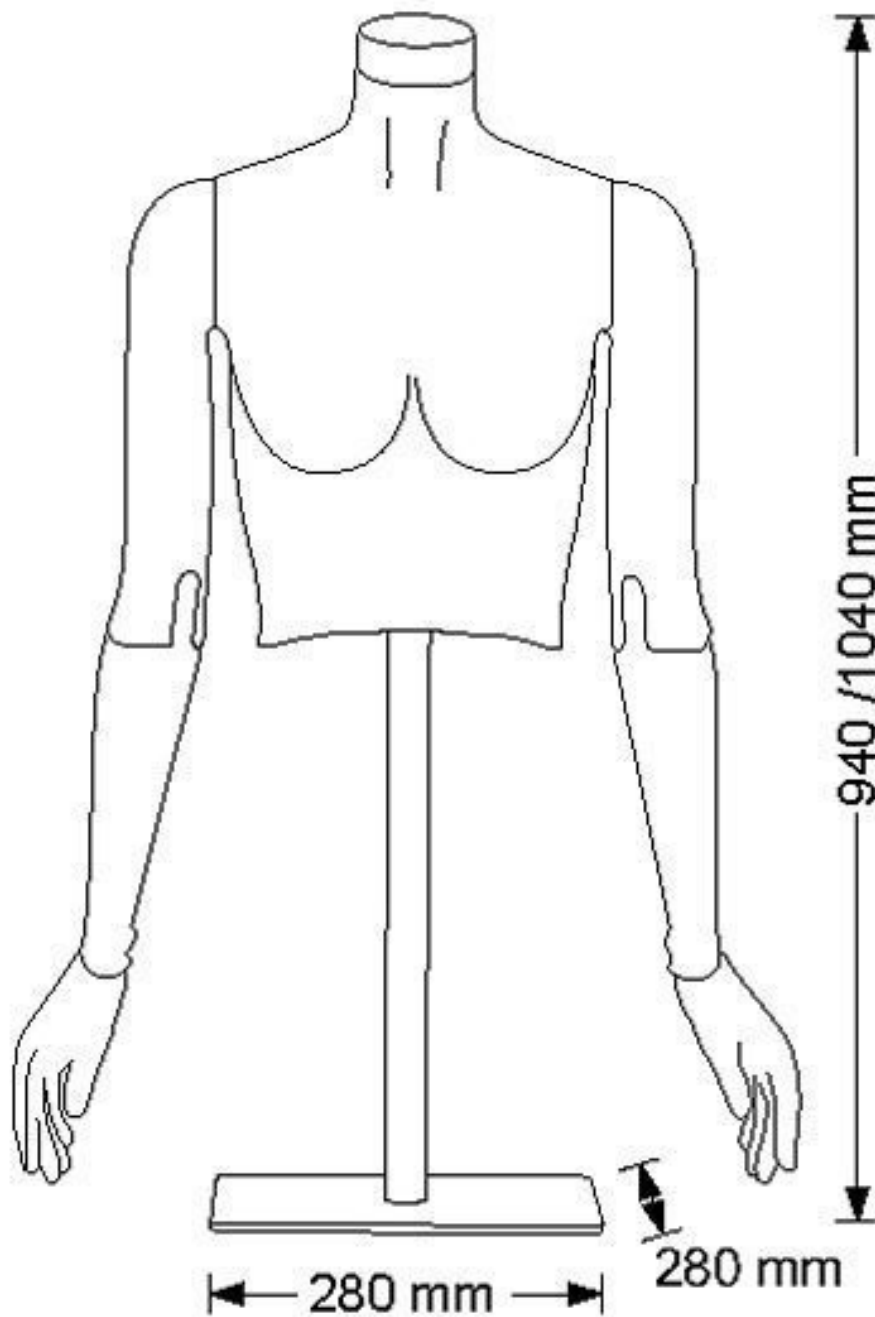

CARACTÉRISTIQUES

Marque	Bust shopping
Base	Métal carré
Fixation	Pied
Couleur	Gris
Ref	bus-fle-fem-2712
ID	2712
Délai de livraison	5-10 jours ouvrés
Catégorie	Bustes
Type	Mannequins vitrine

DÉTAIL

Donnez du rythme à vos vitrines grâce à ces bustes flexibles en mousse expansée.

Mannequins Shopping est le fournisseur des professionnels pour l'agencement de magasins de vêtements, vous propose toute une gamme de mannequins flexibles, mannequins enfants et adultes, des produits indispensables pour compléter l'agencement de votre boutique et l'aménagement de votre commerce, en mettant en évidence les produits phares de chacune de vos collections et donner vie à vos mises en scène de vitrines, à des prix toujours moins chers.

Buste flexible femme gris

Bustes - Photo n° 3