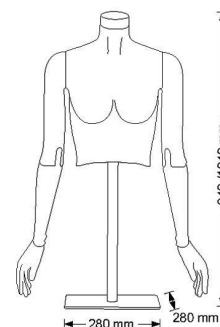

Buste flexible femme gris 229,00 €H.T.

Bustes

grey

CARACTÉRISTIQUES

Marque	Bust shopping
Base	Métal carré
Fixation	Pied
Couleur	Gris
Ref	bus-fle-fem-2712
ID	2712
Délai de livraison	5-10 jours ouvrés
Catégorie	Bustes
Type	Mannequins vitrine

DESCRIPTION

Buste de mannequin femme flexible en mousse expansée de couleur grise. Ce **buste articulé** est livré avec sa base en métal.

Buste **flexible** femme en mousse expansée grise, EPP avec tête et manchon interchangeable. Base grise réglable 280x280 mm.

Accroche par crochets magnétiques.

Ce buste de mannequin est en matériaux recyclable, très léger et résistant aux chocs.

Poids de ce buste mannequins avec tête : 6.50kg

Carton h.510x510x410 mm

Buste flexible femme gris