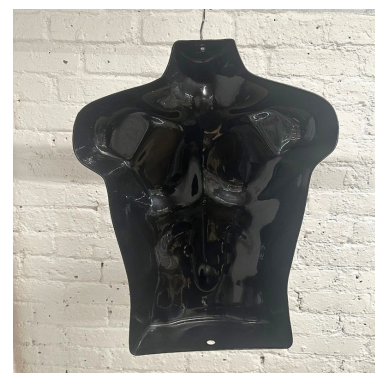

Buste mannequin homme noir avec crochet 15,00 €H.T.

Bustes plastique

CARACTÉRISTIQUES

Marque	Bust shopping
Base	
Fixation	
Couleur	Noir
Ref	bus-man-hom-4152
ID	4152
Délai de livraison	1-5 jours ouvrés
Catégorie	Bustes plastique
Type	Bustes mannequins

DÉTAIL

Mannequins Shopping, expert en mannequins de vitrine et agencement de magasins, vous présente une vaste sélection de bustes de mannequins. Découvrez notre gamme complète, disponible dans la section Bustes & Torsos.

- Délais de livraison: 1 à 5 jours ouvrés

DESCRIPTION

Buste de Mannequin Homme Noir avec Crochet Parfait pour l'agencement de magasin, ce **buste de mannequin homme noir avec crochet** est un atout essentiel pour tout équipement de magasin. Conçu pour suspendre et exposer vos articles de manière élégante et pratique, il permet une présentation optimale de vos vêtements. Dimensions :

- Hauteur: 59 cm Ajoutez ce buste de mannequin homme noir avec crochet à votre équipement de magasin pour une présentation efficace et soignée de vos produits.
- Épaules: 48 cm
- Poitrine: 38 cm

Buste mannequin homme noir avec crochet