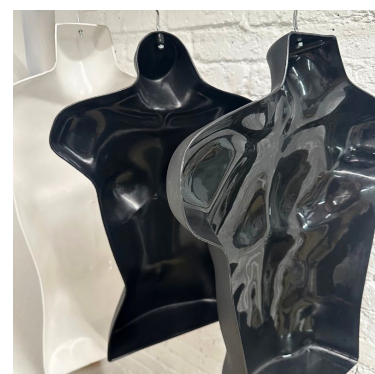

Buste mannequin homme noir avec crochet 15,00 €H.T.

Bustes plastique

CARACTÉRISTIQUES

Marque	Bust shopping
Base	
Fixation	
Couleur	Noir
Ref	bus-man-hom-4152
ID	4152
Délai de livraison	1-5 jours ouvrés
Catégorie	Bustes plastique
Type	Bustes mannequins

DÉTAIL

Mannequins Shopping, expert en mannequins de vitrine et agencement de magasins, vous présente une vaste sélection de bustes de mannequins. Découvrez notre gamme complète, disponible dans la section Bustes & Torsos.

- Délais de livraison: 1 à 5 jours ouvrés

DESCRIPTION

Buste de Mannequin Homme Noir avec Crochet Parfait pour l'agencement de magasin, ce **buste de mannequin homme noir avec crochet** est un atout essentiel pour tout équipement de magasin. Conçu pour suspendre et exposer vos articles de manière élégante et pratique, il permet une présentation optimale de vos vêtements. Dimensions :

- Hauteur: 59 cm Ajoutez ce buste de mannequin homme noir avec crochet à votre équipement de magasin pour une présentation efficace et soignée de vos produits.
- Épaules: 48 cm
- Poitrine: 38 cm

Buste mannequin homme noir avec crochet