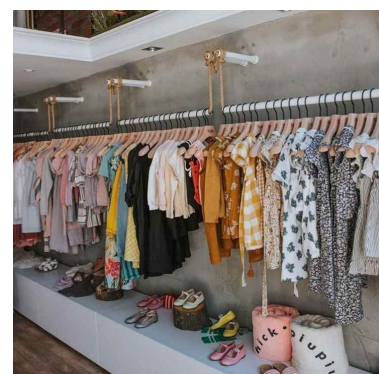

10 Cintre en bois brut avec crochet 39 cm 70,00 €H.T.

Cintres en bois

CARACTÉRISTIQUES

Marque	Cintres magasin
Base	
Fixation	Pas de fixation
Couleur	Bois
Ref	10-cin-en-2065
ID	2065
Délai de livraison	1-5 jours ouvrés
Catégorie	Cintres en bois
Type	Cintres professionnels

DÉTAIL

Mannequins Shopping, spécialiste en mannequins de vitrine et agencement pour magasins, vous propose toute une gamme d'accessoires pour cintres professionnels. Élément indispensable pour les boutiques de prêt-à-porter mais aussi des commerces et professionnels afin d'exposer des vêtements et produit sur cintres. Le portant pour vêtements peut aussi être utilisé pour accrocher vos vêtements. Disponible des maintenant en promotion sur notre site internet.

DESCRIPTION

Pack de 10 Cintres en Bois Brut de Hêtre avec Crochet Métallique - 39cm Renforcez l'esthétique épurée de votre boutique avec notre pack de 10 cintres en bois brut de hêtre. Conçus en Europe, ces cintres de **39 cm** avec des épaules larges de **3 cm** allient robustesse et style minimaliste, parfaits pour tout **commerce de détail** souhaitant une présentation de vêtements sobre et élégante. Chaque cintre est doté d'un *crochet métallique résistant*, assurant une utilisation facile et durable. Idéaux pour une ambiance épurée ou minimale, ces cintres en bois brut sont un choix excellent pour valoriser vos **mannequins de vitrine** et représentent un élément clé dans l'**agencement de magasins** modernes.

- Matériau naturel: Bois de hêtre brut de qualité européenne

10 Cintre en bois brut avec crochet 39 cm

Dimensions: Longueur de 39 cm avec épaules larges de 3 cm