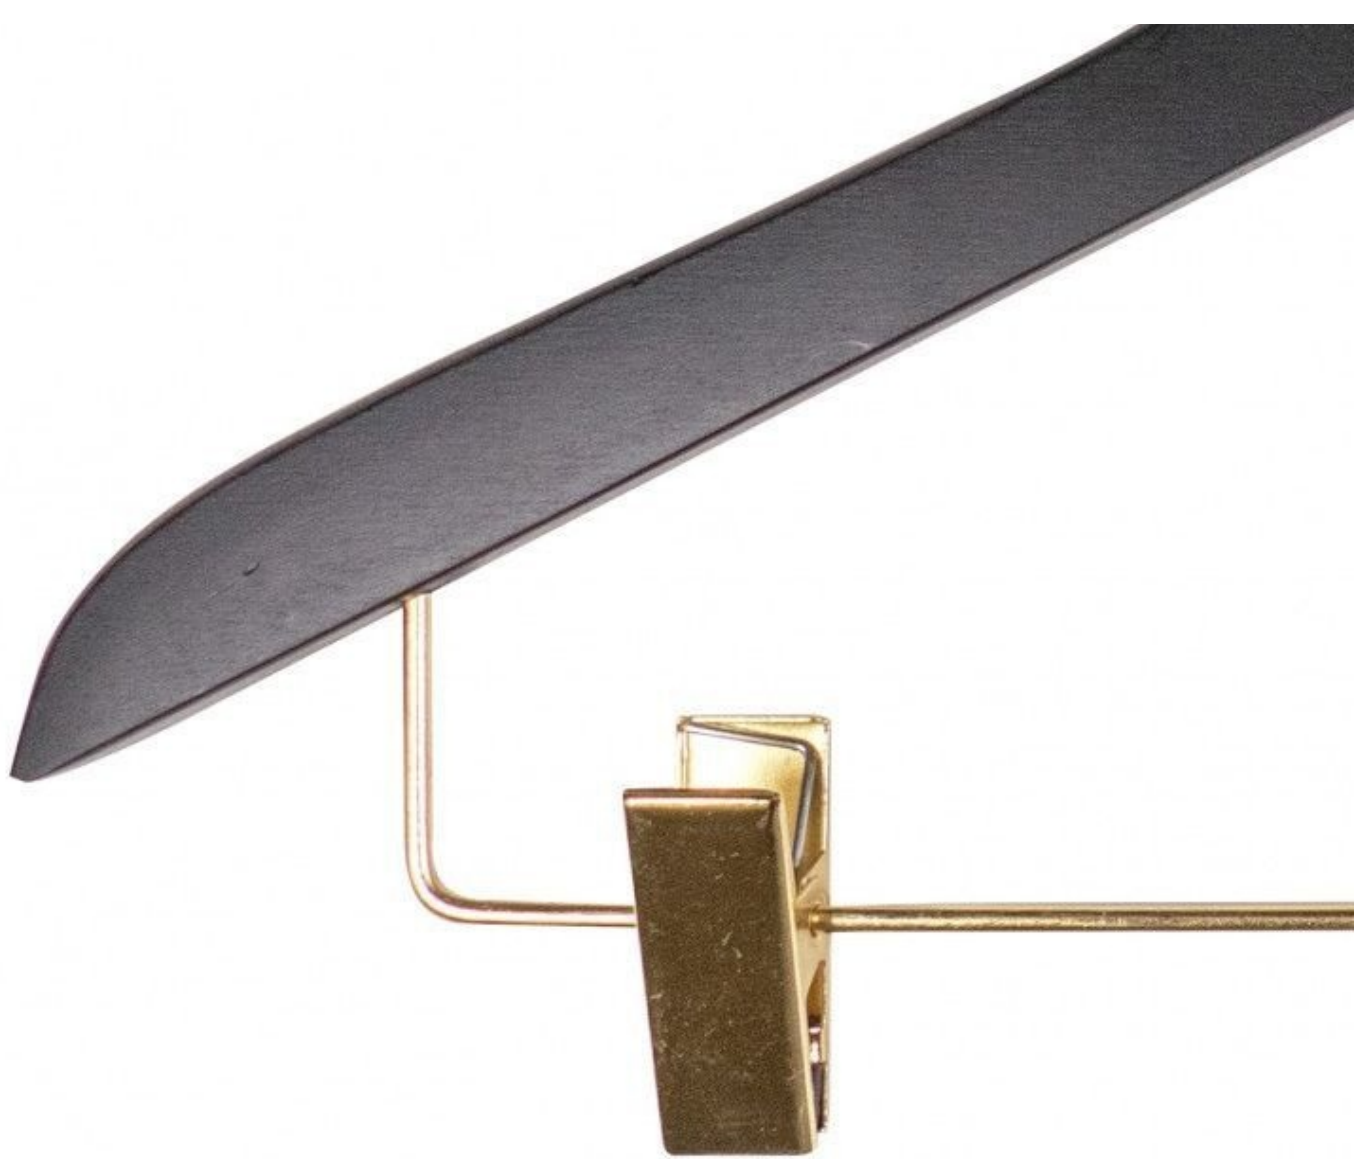

CARACTÉRISTIQUES

Marque	Cintres magasin
Base	
Fixation	
Couleur	Noir
Ref	10-cin-en-2821
ID	2821
Délai de livraison	1-5 jours ouvrés
Catégorie	Cintres en bois
Type	Cintres professionnels

DÉTAIL

Ce cintre en bois de hêtre noir à double clips dorés s'intègre parfaitement dans un merchandising moderne pour une belle mise en avant de vos produits. Utilisez-le pour présenter un produit seul (haut ou bas) ou des tenues complètes comprenant plusieurs pièces.

Ce pack de cintres en bois noir avec clips dorés est très résistant et fabriqué en Europe.

10 Cintres en bois noir 44 cm avec clips dorés

Cintres en bois - Photo n° 4