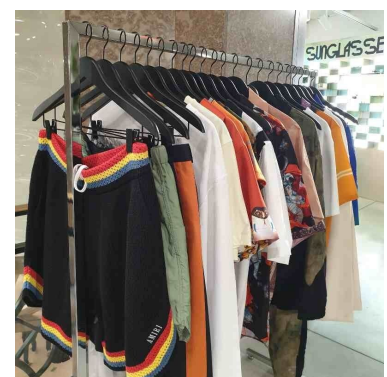

10 Cintres en bois noir 44 cm avec clips dorés **39,00 €H.T.**

Cintres en bois

CARACTÉRISTIQUES

Marque	Cintres magasin
Base	
Fixation	
Couleur	Noir
Ref	10-cin-en-2821
ID	2821
Délai de livraison	1-5 jours ouvrés
Catégorie	Cintres en bois
Type	Cintres professionnels

DÉTAIL

Ce cintre en bois de hêtre noir à double clips dorés s'intègre parfaitement dans un merchandising moderne pour une belle mise en avant de vos produits. Utilisez-le pour présenter un produit seul (haut ou bas) ou des tenues complètes comprenant plusieurs pièces.

Ce pack de cintres en bois noir avec clips dorés est très résistant et fabriqué en Europe.

DESCRIPTION

Pack de 10 Cintres en Bois avec Clips Dorés Renforcez l'**agencement de votre magasin** avec notre pack exclusif de 10 cintres en bois noir Helena. Idéal pour tout **commerce de détail**, ces cintres élégants sont un atout indispensable pour une présentation soignée de vos vêtements. Leur design noir et doré apporte une touche de sophistication, soulignant l'importance de chaque détail dans votre **équipement de magasin**. Conçus pour suspendre et exposer aussi bien les hauts que les bas, ces cintres offrent polyvalence et style, que ce soit en vitrine ou à l'intérieur du magasin.

- Dimensions: Longueur totale: 44 cm, largeur aux épaules: 1,4 cm et Crochet: 3,4 mm
- Couleur noire élégante avec des détails en clips dorés

Idéal pour une présentation groupée ou individuelle des vêtements

10 Cintres en bois noir 44 cm avec clips dorés