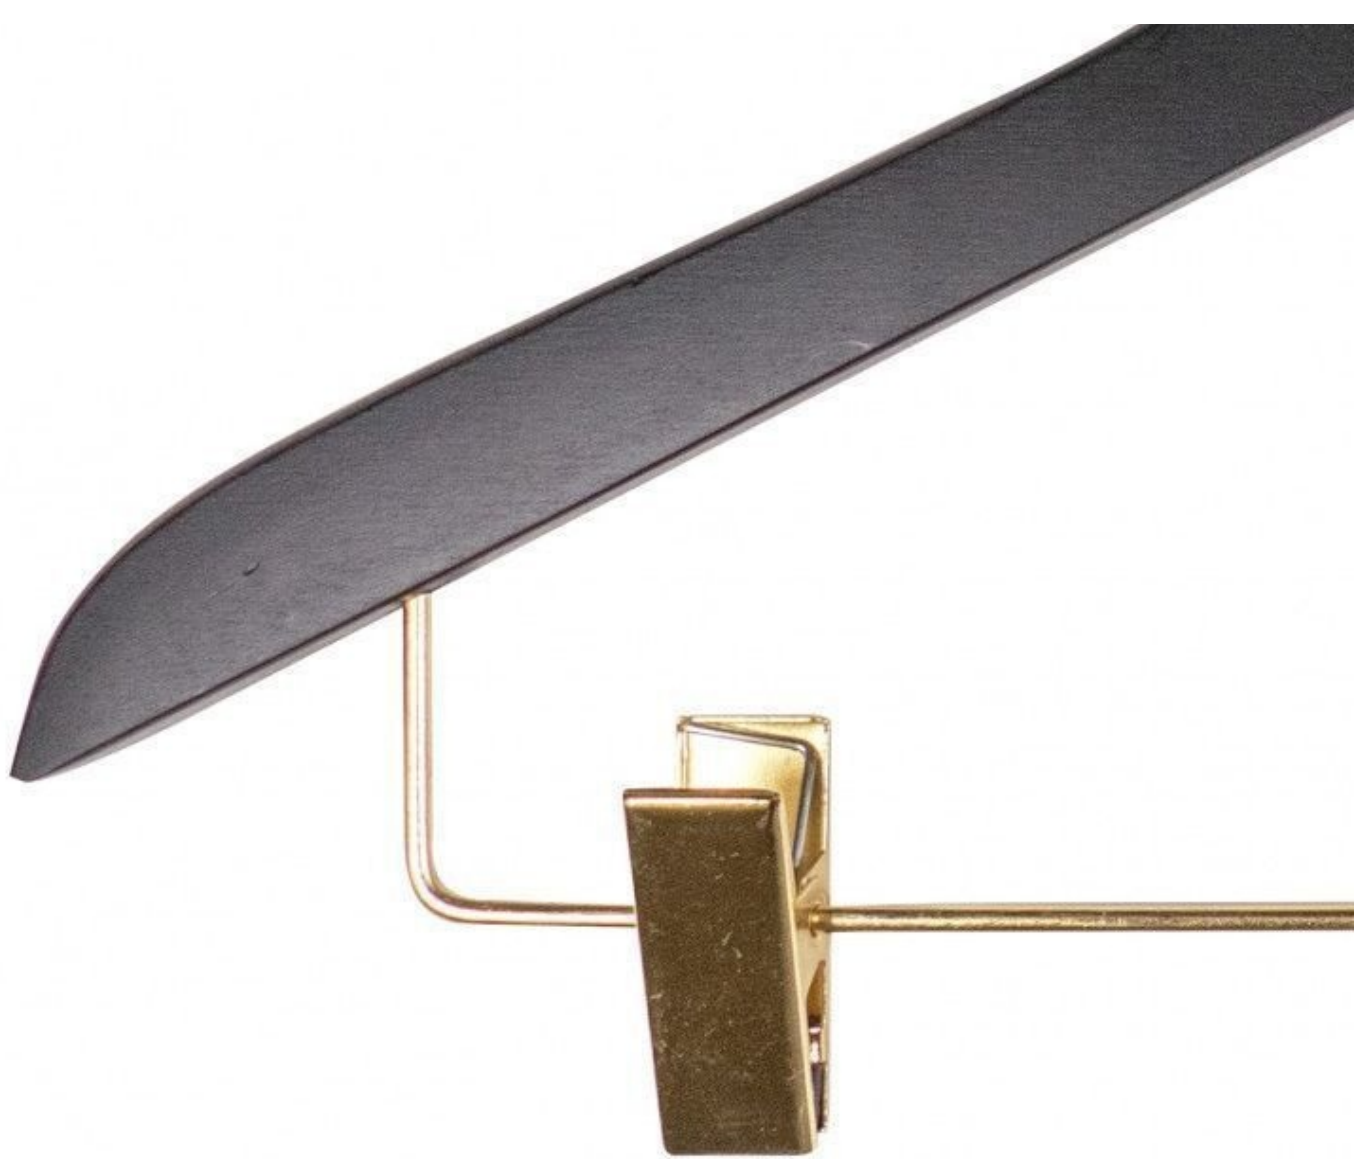

DESCRIPTION

Pack de 50 cintres en bois noir - 44cm Cet ensemble de ajoutent une touche de sophistication à votre espace de vente. Optez pour la qualité et l'esthétique avec ces cintres en bois, conçus pour mettre en valeur vos produits et créer une expérience de shopping mémorable.

50 Cintres en bois noir 44 cm avec clips dorés

Promotions cintres en bois - Photo n° 1

CARACTÉRISTIQUES

| | |
|---------------------------|----------------------------|
| Marque | Cintres magasin |
| Base | |
| Fixation | |
| Couleur | Noir |
| Ref | 50-cin-en-4028 |
| ID | 4028 |
| Délai de livraison | 1-5 jours ouvrés |
| Catégorie | Promotions cintres en bois |
| Type | Cintres professionnels |

50 Cintres en bois noir 44 cm avec clips dorés

Promotions cintres en bois - Photo n° 2

CARACTÉRISTIQUES

| | |
|---------------------------|----------------------------|
| Marque | Cintres magasin |
| Base | |
| Fixation | |
| Couleur | Noir |
| Ref | 50-cin-en-4028 |
| ID | 4028 |
| Délai de livraison | 1-5 jours ouvrés |
| Catégorie | Promotions cintres en bois |
| Type | Cintres professionnels |

50 Cintres en bois noir 44 cm avec clips dorés

Promotions cintres en bois - Photo n° 3

CARACTÉRISTIQUES

| | |
|---------------------------|----------------------------|
| Marque | Cintres magasin |
| Base | |
| Fixation | |
| Couleur | Noir |
| Ref | 50-cin-en-4028 |
| ID | 4028 |
| Délai de livraison | 1-5 jours ouvrés |
| Catégorie | Promotions cintres en bois |
| Type | Cintres professionnels |