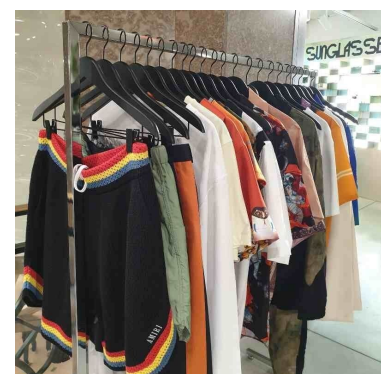

MANNEQUINS
SHOPPING

MANNEQUINS DE VITRINE, BUSTE MANNEQUIN, ET AGENCEMENT DE MAGASIN

+33 1 84 80 80 09 - info@mannequins-shopping.com

<https://www.mannequins-shopping.com>

50 Cintres en bois noir avec clips 44 cm **171,00 €H.T.**

Promotions cintres en bois

- 5,00 % 180,00

CARACTÉRISTIQUES

Marque	Cintres magasin
Base	
Fixation	
Couleur	Noir
Ref	50-cin-en-4024
ID	4024
Délai de livraison	1-5 jours ouvrés
Catégorie	Promotions cintres en bois
Type	Cintres professionnels

DÉTAIL

Optez pour l'élégance et la qualité avec nos ensembles de cintres en bois brut. Idéaux pour l'agencement de votre magasin, nos cintres offrent une présentation soignée de vos produits. Leur crochet ajoute une touche de sophistication à votre espace de vente. Un choix parfait pour équiper votre boutique avec style.

DESCRIPTION

Ensemble de 50 cintres simples en bois brut avec crochet noir - 44 cm Parfait pour l' de qualité supérieure.

50 Cintres en bois noir avec clips 44 cm