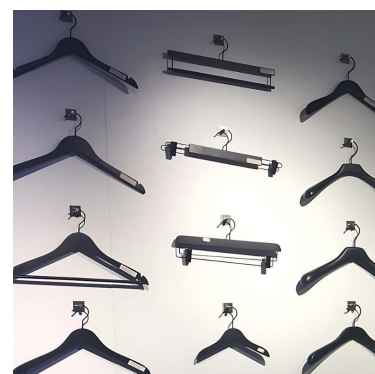

50 Cintres en bois noir pour pantalon 38cm **162,00 €H.T.**
Promotions cintres en bois - 10,00 % 180,00

CARACTÉRISTIQUES

Marque	Cintres magasin
Base	
Fixation	
Couleur	Noir
Ref	50-cin-en-4034
ID	4034
Délai de livraison	1-5 jours ouvrés
Catégorie	Promotions cintres en bois
Type	Cintres professionnels

DÉTAIL

Caractéristiques :

- Matériaux de qualité supérieure : Fabriqués en bois de hêtre noir, ces cintres offrent une durabilité exceptionnelle tout en apportant une esthétique élégante à votre espace.
- Design : Avec leurs barres spécialement conçues, ces cintres en bois assurent un maintien ferme des pantalons mais également de tous types de vêtements
- Pack économique : Ce pack comprend 50 cintres

Ajoutez une touche de sophistication et d'organisation à votre espace de rangement avec ces cintres en bois noir

DESCRIPTION

Pack de 50 Cintres en Bois Noir pour Pantalon - 38 cm Parfaits pour une organisation élégante de votre garde-robe ou pour les besoins de votre magasin de prêt-à-porter, ces **cintres en bois** noir pour pantalon offrent une solution pratique et esthétique pour suspendre vos pantalons. Fabriqués en bois de hêtre de haute qualité avec une finition noire sophistiquée, ces **cintres professionnels** ajoutent une touche de modernité à votre espace de rangement. **Dimensions :**

1. Longueur: 44cm
   - Épaisseur: 2cm
   - Crochet: Noir, 2,4mm
2. Remarque : Les nuances et les grains du bois naturel peuvent varier légèrement d'un cintre à l'autre

50 Cintres en bois noir pour pantalon 38cm

- Quantité : 50 cintres en bois