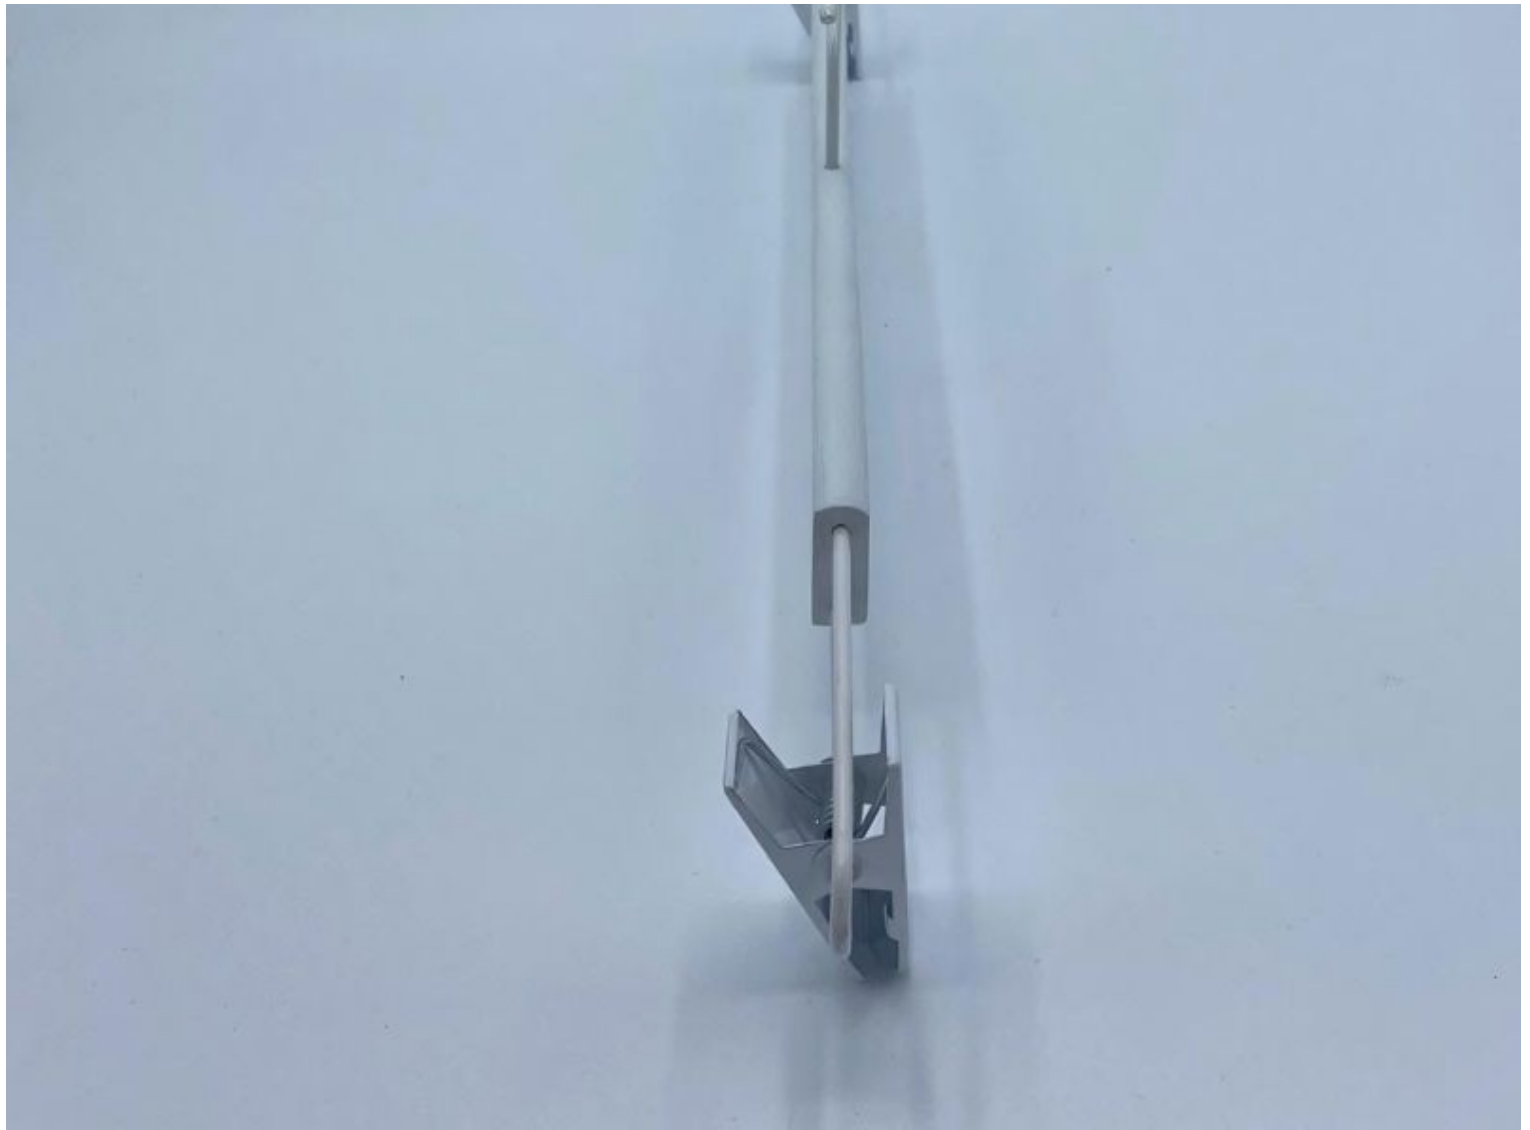

CARACTÉRISTIQUES

Marque	Cintres magasin
Base	
Fixation	Pas de fixation
Couleur	Blanc
Ref	50-cin-en-4031
ID	4031
Délai de livraison	1-5 jours ouvrés
Catégorie	Promotions cintres en bois
Type	Cintres professionnels

DÉTAIL

Caractéristiques :

- Matériaux de qualité supérieure : Fabriqués en bois de hêtre blanc, ces cintres en bois offrent une durabilité exceptionnelle tout en apportant une esthétique élégante à votre espace.
- Design fonctionnel : Équipés de pinces métalliques, ces cintres en bois vous permettent de suspendre les jupes, pantalons et autres vêtements avec facilité
- Pack économique : Ce pack comprend 50 cintres

Ajoutez une touche de sophistication et d'organisation à votre espace de rangement avec ces cintres en bois blanc équipés de pinces

50 cintres en bois a pince blanc 42 cm

Promotions cintres en bois - Photo n° 7