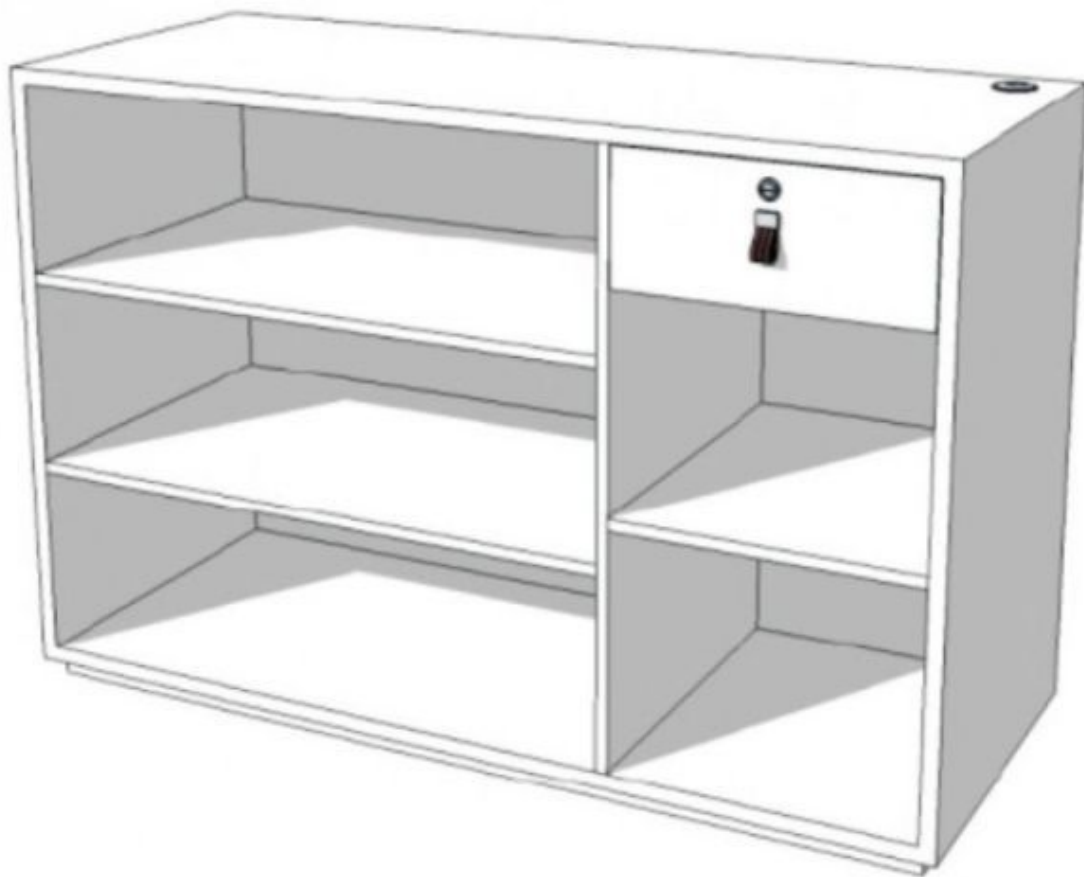

CARACTÉRISTIQUES

Marque	Comptoirs shopping
Base	
Fixation	
Couleur	Gris
Ref	meu-de-com-4155
ID	4155
Délai de livraison	5-10 jours ouvrés
Catégorie	Comptoirs moderne
Type	Mobilier magasin

DÉTAIL

Mannequins Shopping, expert en mannequins de vitrine et agencement de magasins, vous présente une vaste sélection de comptoirs magasin pour votre agencement. Découvrez notre gamme complète, disponible dans la section Comptoirs Magasin.

Meuble de comptoir gris mat

Comptoirs moderne - Photo n° 4