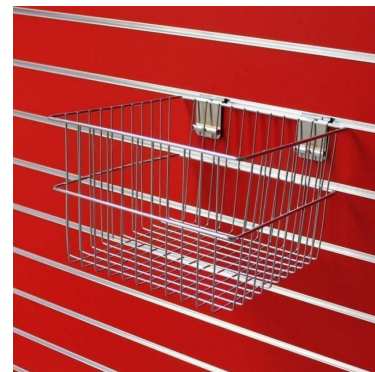

Accessoires pour panneaux rainurés

CARACTÉRISTIQUES

Marque	Mobilier shopping
Base	
Fixation	
Couleur	Metal
Ref	cor-en-fil-4098
ID	4098
Délai de livraison	1-5 jours ouvrés
Catégorie	Accessoires pour panneaux rainurés
Type	Mobilier magasin

DESCRIPTION

Découvrez une solution pratique et élégante pour l'organisation et la présentation de vos articles avec notre **Panier en Fil Chromé Profond de 300x300x205 mm**. Conçu pour répondre aux besoins des environnements commerciaux exigeants, ce panier allie robustesse et design moderne, idéal pour une variété d'applications en magasin. **Matériau de haute qualité** : Fabriqué en fil d'acier robuste avec une finition chromée, ce panier offre une durabilité exceptionnelle et une résistance à la corrosion, assurant une longue durée de vie même dans des environnements commerciaux exigeants. **Dimensions** : Avec ses dimensions de 300x300x205 mm, ce panier profond permet de stocker et d'exposer une grande quantité d'articles, maximisant l'espace de présentation tout en gardant vos produits bien visibles et accessibles.

Corbeille en fil chromé profonde 300X300X205

CARACTÉRISTIQUES

Marque	Mobilier shopping
Base	
Fixation	
Couleur	Metal
Ref	cor-en-fil-4098
ID	4098
Délai de livraison	1-5 jours ouvrés
Catégorie	Accessoires pour panneaux rainurés
Type	Mobilier magasin