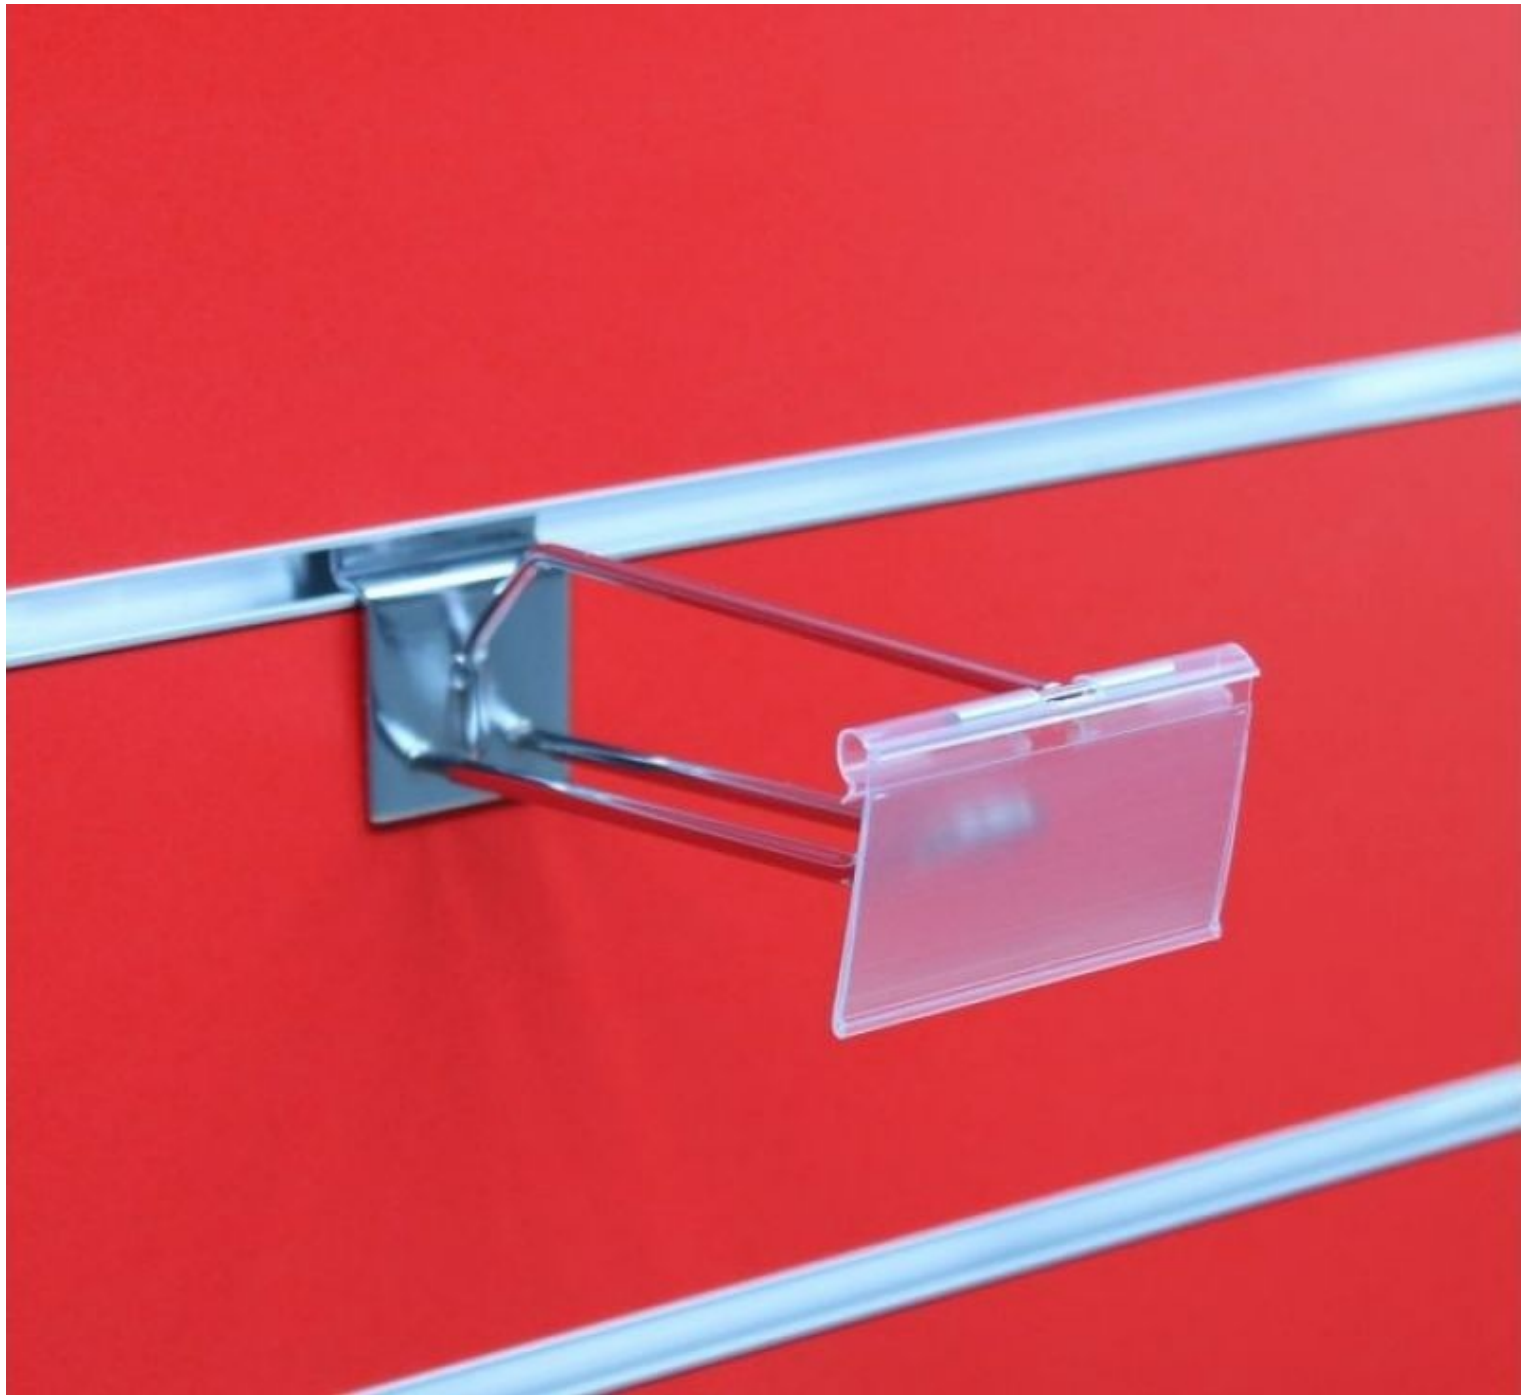

CARACTÉRISTIQUES

Marque	Mobilier shopping
Base	
Fixation	
Couleur	Metal
Ref	cro-ave-bar-4086
ID	4086
Délai de livraison	1-5 jours ouvrés
Catégorie	Accessoires pour panneaux rainurés
Type	Mobilier magasin

DÉTAIL

Chez Mannequins Shopping, nous vous proposons une gamme de panneaux rainurés tendance et innovante, disponibles dans une multitude de couleurs, de styles et de finitions. Mais ce qui fait vraiment la différence, ce sont les accessoires que nous offrons pour optimiser votre espace de vente. Nos accessoires pour panneaux rainurés permettent une flexibilité maximale et une personnalisation de votre agencement.