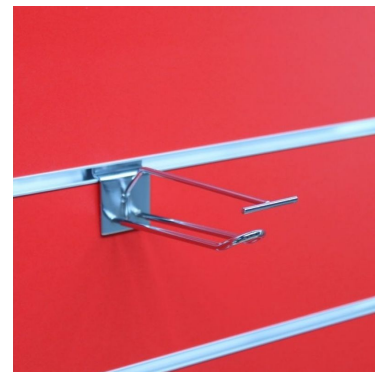

### Accessoires pour panneaux rainurés

#### DESCRIPTION

Optimisez votre espace de vente avec notre **crochet chromé de 15 cm**, doté d'une barre supérieure pour une double fonctionnalité. Conçu pour les **panneaux rainurés**, ce crochet offre une solution élégante et pratique pour présenter vos produits de manière organisée et accessible. **Caractéristiques :** **Dimensions :** Longueur de 15 cm **Finition :** Chromé, offrant un aspect moderne et brillant **Compatibilité :** Idéal pour une utilisation avec des panneaux rainurés standard