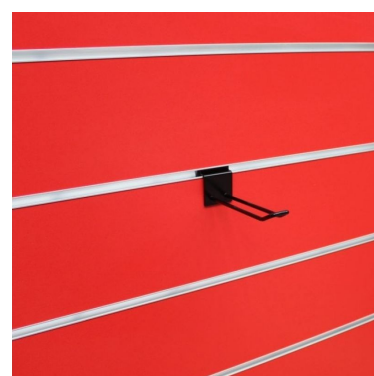

CARACTÉRISTIQUES

Marque	Mobilier shopping
Base	
Fixation	
Couleur	Noir
Ref	cro-noi-de-4089
ID	4089
Délai de livraison	1-5 jours ouvrés
Catégorie	Accessoires pour panneaux rainurés
Type	Mobilier magasin

DESCRIPTION

Optimisez votre espace de vente avec notre **Crochet Noir de 10 cm**, une solution de présentation à la fois pratique et esthétique. Ce crochet polyvalent est parfait pour exposer une variété d'articles, allant des accessoires de mode aux petits outils, en passant par les articles de papeterie et bien plus encore. **Couleur et finition** : Le noir mat apporte une touche de modernité et de sophistication, s'intégrant facilement dans divers décors de magasin et mettant en valeur vos produits sans détourner l'attention. **Longueur idéale** : Avec une longueur de 10 cm, ce crochet est parfait pour présenter des articles plus petits ou moins nombreux, maximisant l'efficacité de votre espace de vente sans encombrer.