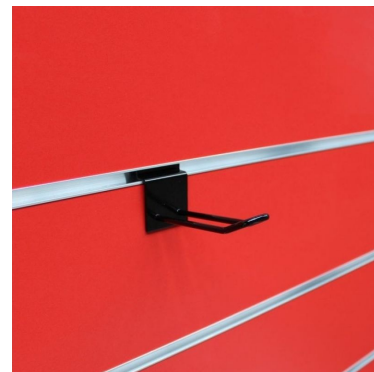

CARACTÉRISTIQUES

Marque	Mobilier shopping
Base	
Fixation	
Couleur	Noir
Ref	cro-noi-de-4089
ID	4089
Délai de livraison	1-5 jours ouvrés
Catégorie	Accessoires pour panneaux rainurés
Type	Mobilier magasin

DESCRIPTION

Optimisez votre espace de vente avec notre **Crochet Noir de 10 cm**, une solution de présentation à la fois pratique et esthétique. Ce crochet polyvalent est parfait pour exposer une variété d'articles, allant des accessoires de mode aux petits outils, en passant par les articles de papeterie et bien plus encore. **Couleur et finition** : Le noir mat apporte une touche de modernité et de sophistication, s'intégrant facilement dans divers décors de magasin et mettant en valeur vos produits sans détourner l'attention. **Longueur idéale** : Avec une longueur de 10 cm, ce crochet est parfait pour présenter des articles plus petits ou moins nombreux, maximisant l'efficacité de votre espace de vente sans encombrer.