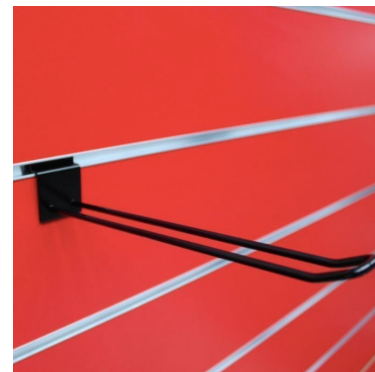

crochet noir panneau rainuré de 25 cm **1,55 €H.T.**

Accessoires pour panneaux rainurés

CARACTÉRISTIQUES

Marque	Mobilier shopping
Base	
Fixation	
Couleur	Noir
Ref	cro-noi-pan-4119
ID	4119
Délai de livraison	1-5 jours ouvrés
Catégorie	Accessoires pour panneaux rainurés
Type	Mobilier magasin

DESCRIPTION

CROCHET LONG NOIR DE 25 CM Améliorez l'organisation de votre espace de vente avec notre **crochet long noir de 25 cm**. Parfait pour suspendre et exposer une large gamme de produits, ce crochet est un atout essentiel pour votre **agencement magasin**.

- Type : Crochet long
- Longueur : 25 cm
- Couleur : Noir
- Idéal pour présenter une variété de produits de manière ordonnée et accessible

Lecrochet long noir de 25 cm est conçu pour optimiser l'utilisation de votre équipement de magasin

crochet noir panneau rainuré de 25 cm

, offrant une solution robuste et esthétique pour la présentation de vos articles et facilitant ainsi l'expérience de vos clients.

Accessoires pour panneaux rainurés - Photo n° 1