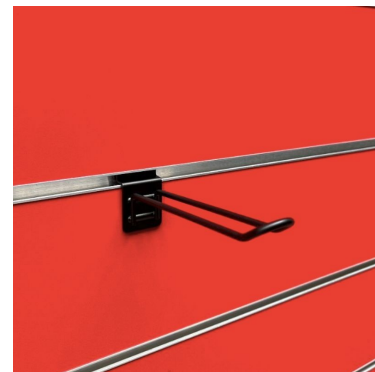

crochet panneau rainuré de 15 cm **1,37 €H.T.**

Accessoires pour panneaux rainurés

CARACTÉRISTIQUES

Marque	Mobilier shopping
Base	
Fixation	
Couleur	Noir
Ref	cro-pan-rai-4095
ID	4095
Délai de livraison	1-5 jours ouvrés
Catégorie	Accessoires pour panneaux rainurés
Type	Mobilier magasin

DÉTAIL

DÉTAIL MATERIEL AGENCEMENT MAGASIN Les panneaux rainurés sont des incontournables du mobilier de magasin. C'est la solution d'agencement qui permet de rentabiliser la surface murale de votre commerce. Chez Mannequins Shopping, nous vous proposons des panneaux rainurés tendances et des innovants avec un grand nombre de couleurs, de styles, de finitions et d'accessoires.

DESCRIPTION

Crochet de 15 cm pour Panneau Rainuré Optimisez votre **agencement magasin** avec notre **crochet** de 15 cm, spécialement conçu pour les *panneaux rainurés*. Cet **équipement de magasin** est idéal pour suspendre et exposer divers articles, offrant une présentation propre et organisée.

- Longueur : 15 cm Transformez vos panneaux rainurés en espaces de présentation efficaces avec ce crochet
- Compatibilité : panneaux rainurés
- Matériau : durable et résistant

indispensable. Parfait pour vêtements, accessoires et autres produits. Ce crochet assure une visibilité optimale pour chaque article.