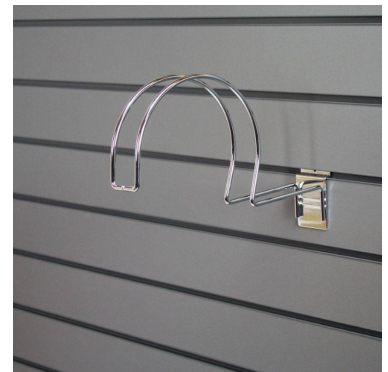

Porte-casque chromé

10,34 €H.T.

Accessoires pour panneaux rainurés

CARACTÉRISTIQUES

Marque	Mobilier shopping
Base	
Fixation	
Couleur	Metal
Ref	por-cas-chr-4112
ID	4112
Délai de livraison	1-5 jours ouvrés
Catégorie	Accessoires pour panneaux rainurés
Type	Mobilier magasin

DESCRIPTION

PORTE-CASQUE CHROMÉ Améliorez votre **agencement magasin** avec notre **porte-casque chromé**, idéal pour les **panneaux rainurés**. Cet **équipement de magasin** vous permet de présenter vos casques de manière élégante et pratique. Grâce à sa conception facile à utiliser, il suffit de cliquer le support dans le panneau rainuré pour exposer instantanément des casques de moto, de ski, de hockey, et bien plus encore.

- Matériau : chromé pour une durabilité et un style moderne Optimisez votre espace de vente avec ce porte-casque chromé
- Installation rapide et sans effort sur les panneaux rainurés
- Adapté pour divers types de casques

Porte-casque chromé

, conçu pour offrir une visibilité maximale à vos produits tout en garantissant un accès facile pour vos clients.

Accessoires pour panneaux rainurés - Photo n° 1

CARACTÉRISTIQUES

Marque	Mobilier shopping
Base	
Fixation	
Couleur	Metal
Ref	por-cas-chr-4112
ID	4112
Délai de livraison	1-5 jours ouvrés
Catégorie	Accessoires pour panneaux rainurés
Type	Mobilier magasin