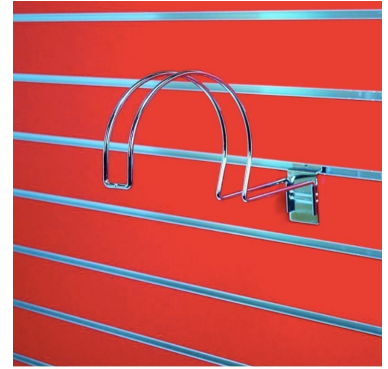

Porte-casque chromé

10,34 €H.T.

Accessoires pour panneaux rainurés

CARACTÉRISTIQUES

Marque	Mobilier shopping
Base	
Fixation	
Couleur	Metal
Ref	por-cas-chr-4112
ID	4112
Délai de livraison	1-5 jours ouvrés
Catégorie	Accessoires pour panneaux rainurés
Type	Mobilier magasin

DESCRIPTION

PORTE-CASQUE CHROMÉ Améliorez votre **agencement magasin** avec notre **porte-casque chromé**, idéal pour les **panneaux rainurés**. Cet **équipement de magasin** vous permet de présenter vos casques de manière élégante et pratique. Grâce à sa conception facile à utiliser, il suffit de cliquer le support dans le panneau rainuré pour exposer instantanément des casques de moto, de ski, de hockey, et bien plus encore.

- Matériau : chromé pour une durabilité et un style moderne Optimisez votre espace de vente avec ce porte-casque chromé
- Installation rapide et sans effort sur les panneaux rainurés
- Adapté pour divers types de casques

Porte-casque chromé

, conçu pour offrir une visibilité maximale à vos produits tout en garantissant un accès facile pour vos clients.

Accessoires pour panneaux rainurés - Photo n° 1

CARACTÉRISTIQUES

Marque	Mobilier shopping
Base	
Fixation	
Couleur	Metal
Ref	por-cas-chr-4112
ID	4112
Délai de livraison	1-5 jours ouvrés
Catégorie	Accessoires pour panneaux rainurés
Type	Mobilier magasin