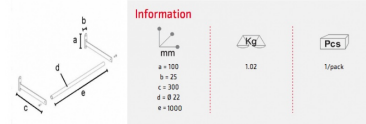

BARRE PORTE VÊTEMENT NOIRE MAT 100CM 24,95 €H.T.

Panneaux rainurés et fixations

CARACTÉRISTIQUES

Marque	Presentoirs shopping
Base	
Fixation	
Couleur	Noir
Ref	bar-por-vet-2816
ID	2816
Délai de livraison	1-5 jours ouvrés
Catégorie	Panneaux rainurés et fixations
Type	Mobilier magasin

DÉTAIL

Barre de penderie en métal noire de 100cm facile à monter pour votre magasin ou showroom.

DESCRIPTION

Barre Porte Vêtement noire mat 100cm tube rond Tube en métal rond

Fixation murale
Largeur 100 cm
Hauteur : 10 cm
Profondeur 30cm
Patte de fixation : 10cm

Cette barre porte vêtement en métal noir peut être positionnée de manière simple dans votre showroom ou votre magasin grâce à son système d'accroche avec vis.

BARRE PORTE VÊTEMENT NOIRE MAT 100CM