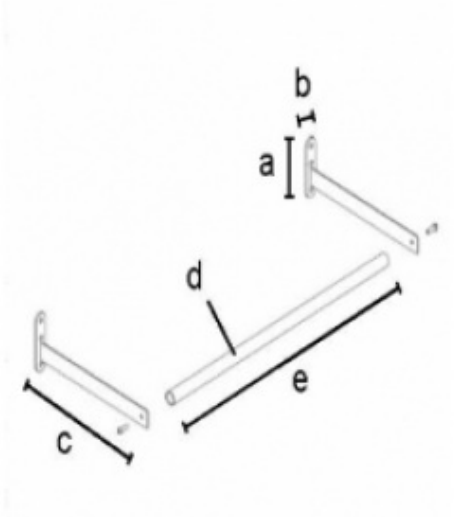

Information

mm

a = 100
b = 25
c = 300
d = Ø 22
e = 1000

1.02

Pcs

1/pack

CARACTÉRISTIQUES

Marque	Presentoirs shopping
Base	
Fixation	
Couleur	Noir
Ref	bar-por-vet-2816
ID	2816
Délai de livraison	1-5 jours ouvrés
Catégorie	Panneaux rainurés et fixations
Type	Mobilier magasin

DÉTAIL

Barre de penderie en métal noire de 100cm facile à monter pour votre magasin ou showroom.