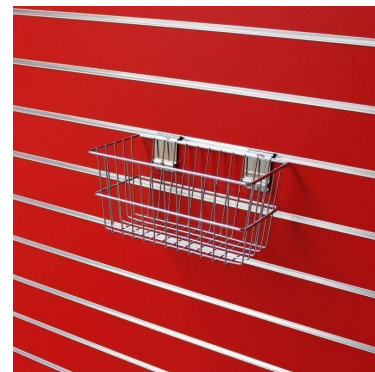

## Corbeille métallique pour panneaux rainurés **18,14 €H.T.** Panneaux rainurés et fixations

### CARACTÉRISTIQUES

Marque	Mobilier shopping
Base	
Fixation	
Couleur	Metal
Ref	cor-met-pou-4108
ID	4108
Délai de livraison	1-5 jours ouvrés
Catégorie	Panneaux rainurés et fixations
Type	Mobilier magasin

### DESCRIPTION

Corbeille Métallique 300(L) x 150(P) x 150(H) mm Optimisez l'espace de votre magasin avec la **corbeille métallique** 300(L) x 150(P) x 150(H) mm. Parfaite pour les **panneaux rainurés**, cette corbeille offre une solution efficace d'**agencement magasin**.

- Construction robuste : Fabriquée en métal durable, cette corbeille assure une longue durée de vie et une résistance optimale.
- Adaptabilité : Conçue pour s'intégrer parfaitement aux panneaux rainurés, elle vous permet d'exposer vos articles de manière efficace et organisée.
- Accessoires complémentaires : Explorez notre gamme d'accessoires pour panneaux rainurés pour maximiser l'utilisation de votre espace de vente.
- Facile à installer : Son design ergonomique et sa légèreté facilitent son installation et son déplacement selon vos besoins.