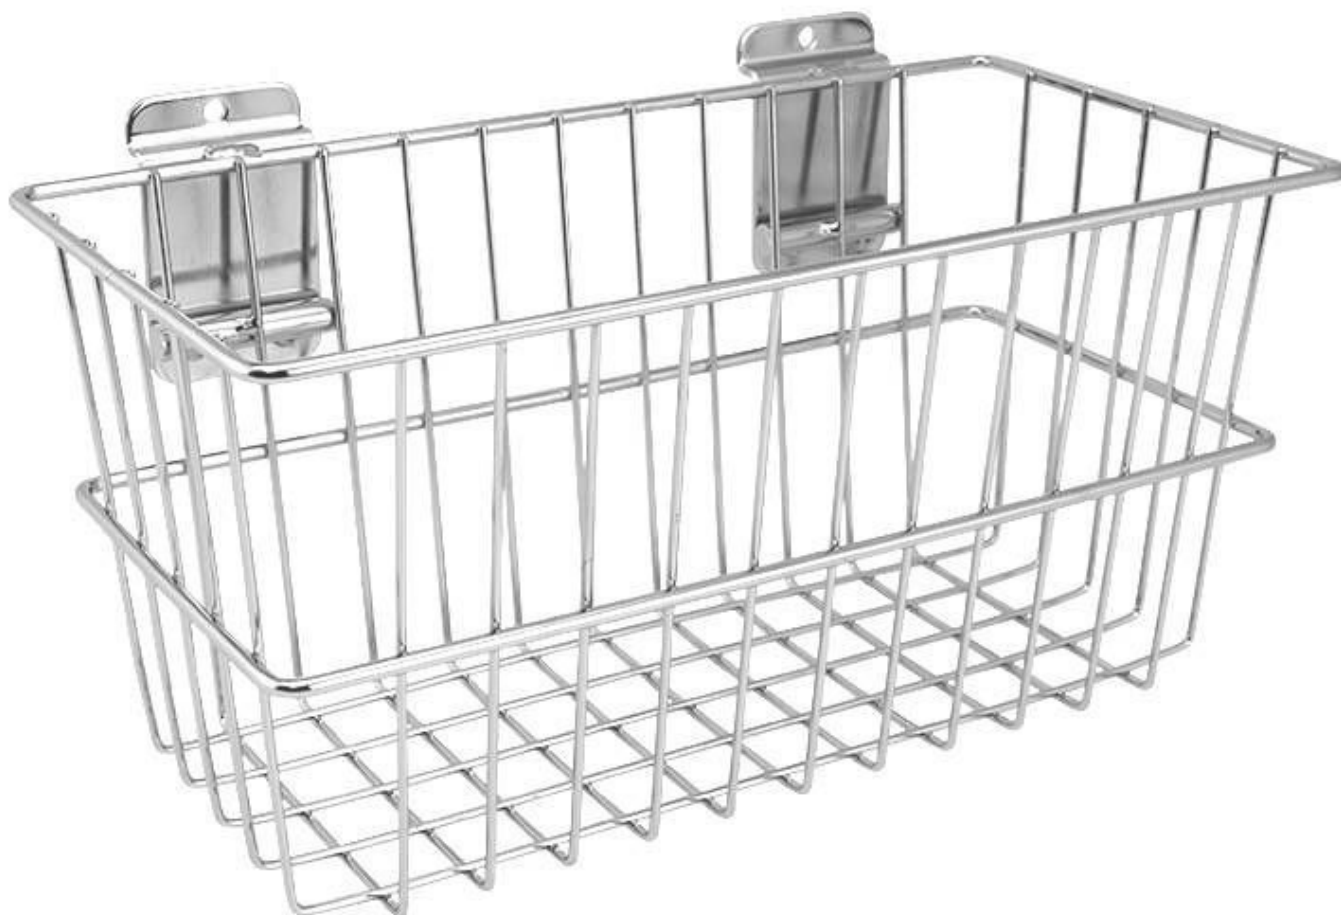

CARACTÉRISTIQUES

Marque	Mobilier shopping
Base	
Fixation	
Couleur	Metal
Ref	cor-met-pou-4108
ID	4108
Délai de livraison	1-5 jours ouvrés
Catégorie	Panneaux rainurés et fixations
Type	Mobilier magasin

DÉTAIL

Chez Mannequins Shopping, nous vous proposons des accessoires pour panneaux rainurés de qualité supérieure, conçus pour répondre à vos besoins spécifiques en matière d'aménagement de magasin.

- Design tendance : Nos accessoires sont disponibles dans une variété de styles et de finitions pour s'adapter parfaitement à l'esthétique de votre boutique.
- Large choix de couleurs : Avec un vaste éventail de couleurs disponibles, vous pouvez personnaliser votre magasin pour correspondre à l'image de votre marque.

Corbeille métallique pour panneaux rainurés