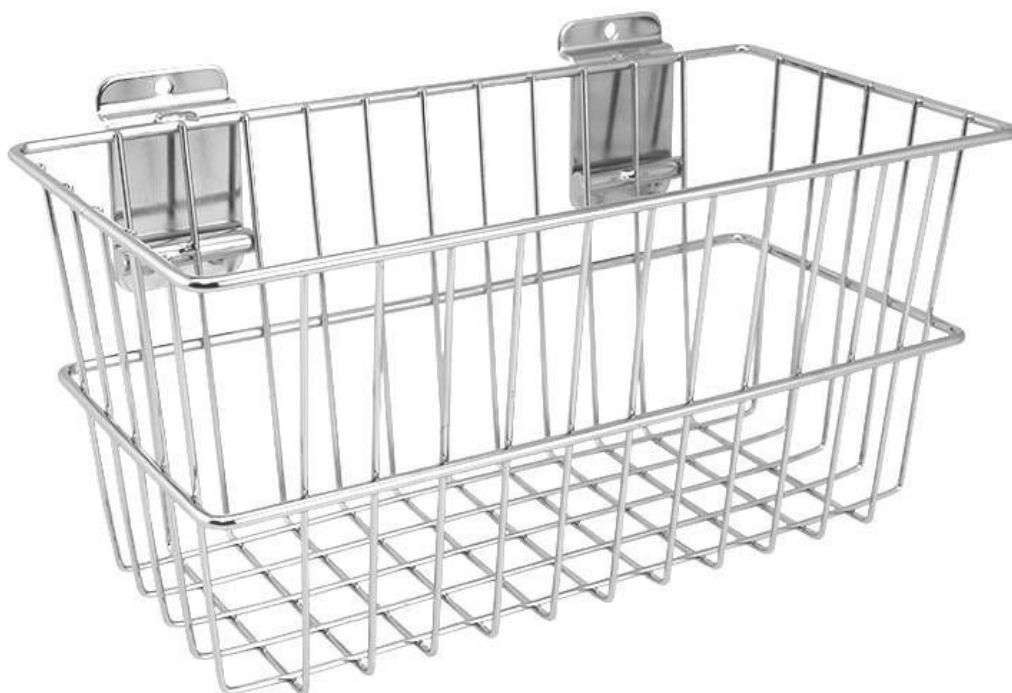

## Corbeille métallique pour panneaux rainurés **18,14 €H.T.** Panneaux rainurés et fixations

### CARACTÉRISTIQUES

Marque	Mobilier shopping
Base	
Fixation	
Couleur	Metal
Ref	cor-met-pou-4108
ID	4108
Délai de livraison	1-5 jours ouvrés
Catégorie	Panneaux rainurés et fixations
Type	Mobilier magasin

### DESCRIPTION

Corbeille Métallique 300(L) x 150(P) x 150(H) mm Optimisez l'espace de votre magasin avec la **corbeille métallique** 300(L) x 150(P) x 150(H) mm. Parfaite pour les **panneaux rainurés**, cette corbeille offre une solution efficace d'**agencement magasin**.

- Construction robuste : Fabriquée en métal durable, cette corbeille assure une longue durée de vie et une résistance optimale.
- Adaptabilité : Conçue pour s'intégrer parfaitement aux panneaux rainurés, elle vous permet d'exposer vos articles de manière efficace et organisée.
- Accessoires complémentaires : Explorez notre gamme d'accessoires pour panneaux rainurés pour maximiser l'utilisation de votre espace de vente.
- Facile à installer : Son design ergonomique et sa légèreté facilitent son installation et son déplacement selon vos besoins.