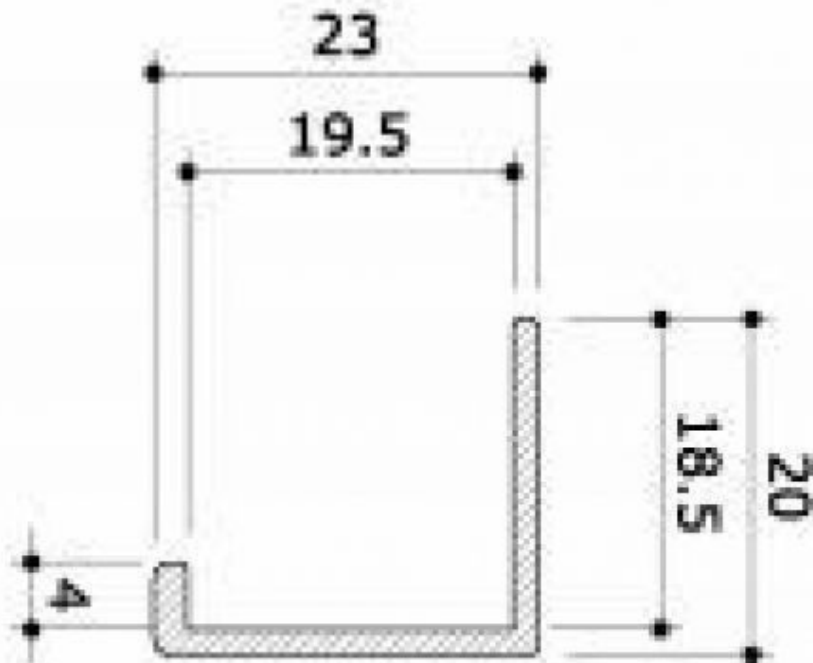

CARACTÉRISTIQUES

Marque	Mobilier shopping
Base	
Fixation	
Couleur	Gris
Ref	cor-pou-pan-4120
ID	4120
Délai de livraison	1-5 jours ouvrés
Catégorie	Panneaux rainurés et fixations
Type	Mobilier magasin

DÉTAIL

Chez Mannequins Shopping, nous sommes spécialisés dans l'agencement magasin et offrons une gamme complète de solutions pour aider les commerçants à exposer leurs articles de manière optimale. Notre expertise couvre divers aspects de l'équipement de magasin, garantissant une présentation impeccable et attrayante de vos produits. Nous proposons une vaste sélection d'accessoires agencement de magasin pour répondre à tous vos besoins d'aménagement.

- Mannequins de vitrine : Une gamme diversifiée de mannequins pour présenter vos vêtements de manière réaliste et captivante.
- Cintres en bois : Des cintres élégants et robustes pour sublimer vos vêtements et ajouter une touche de sophistication à votre présentation.
- Éclairage professionnel : Des solutions d'éclairage conçues pour mettre en valeur vos produits et créer une ambiance accueillante dans votre magasin.
- Supports d'étagères : Des supports d'étagères de haute qualité, disponibles en plusieurs tailles et finitions, pour maximiser l'utilisation de l'espace et organiser vos articles de manière esthétique.
- Panneaux rainurés : Idéals pour rentabiliser la surface murale et exposer vos produits de manière flexible et modulaire.