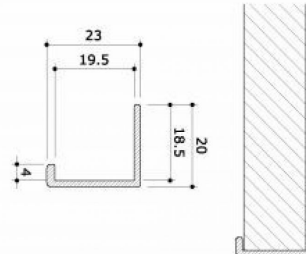

Cornières pour panneaux rainurés en aluminium **10,34 €H.T.**

Panneaux rainurés et fixations

CARACTÉRISTIQUES

Marque	Mobilier shopping
Base	
Fixation	
Couleur	Gris
Ref	cor-pou-pan-4120
ID	4120
Délai de livraison	1-5 jours ouvrés
Catégorie	Panneaux rainurés et fixations
Type	Mobilier magasin

DÉTAIL

Chez Mannequins Shopping, nous sommes spécialisés dans l'agencement magasin et offrons une gamme complète de solutions pour aider les commerçants à exposer leurs articles de manière optimale. Notre expertise couvre divers aspects de l'équipement de magasin, garantissant une présentation impeccable et attrayante de vos produits. Nous proposons une vaste sélection d'accessoires agencement de magasin pour répondre à tous vos besoins d'aménagement.

- Mannequins de vitrine : Une gamme diversifiée de mannequins pour présenter vos vêtements de manière réaliste et captivante.
- Cintres en bois : Des cintres élégants et robustes pour sublimer vos vêtements et ajouter une touche de sophistication à votre présentation.
- Éclairage professionnel : Des solutions d'éclairage conçues pour mettre en valeur

DESCRIPTION

Finition des Chants - Plat, H=1200 mm, Alu Anodisé. La **Finition des Chants** est l'accessoire parfait pour compléter l'agencement de votre magasin. Idéal pour finir le côté d'un mur à lattes, cet équipement de magasin est fabriqué en aluminium de haute qualité. Le prix mentionné est par longueur, offrant une solution économique et efficace pour tous vos besoins d'accessoires agencement de magasin.

- Matériau : Fabriqué en aluminium pour une durabilité et une résistance accrues.
- Finition : Aluminium anodisé pour une apparence élégante et professionnelle.
- Dimensions : Hauteur de 1200 mm, idéal pour une finition soignée des murs à lattes.
- Panneaux rainurés : Idéals pour rentabiliser la surface murale et exposer vos produits de manière flexible et modulaire.

Cornières pour panneaux rainurés en aluminium