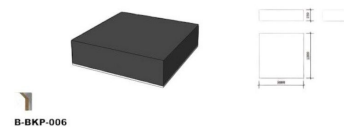

Podium noire brillante 100 x 100 x 25 cm **206,00 €H.T.**

Podium

CARACTÉRISTIQUES

DÉTAIL

Marque	Mobilier shopping
Base	
Fixation	
Couleur	Noir
Ref	pod-noi-bri-4157
ID	4157
Délai de livraison	5-10 jours ouvrés
Catégorie	Podium
Type	Mobilier magasin

DESCRIPTION

Rehaussez la présentation de vos produits avec notre **podium** noir brillant. Ce **podium** élégant et moderne est conçu pour mettre en valeur vos articles de manière sophistiquée, attirant l'attention de vos clients et créant un point focal saisissant dans n'importe quel espace commercial.

Dimensions :

- Largeur : 100 cm
- Longueur : 100 cm
- Hauteur : 25 cm

Contenu de l'Emballage : • 1 x Podium Noir Brillant 100x100x25cm Notrepodium

Capacité de charge : 100 kg

Podium noire brillante 100 x 100 x 25 cm

Podium noir brillant 100x100x25cm est conçu pour maximiser l'impact visuel de vos produits. Le podium noir brillant est un produit de qualité supérieure, conçu pour maximiser l'impact visuel de vos produits. Retrouvez tous nos produits avec le logo de notre