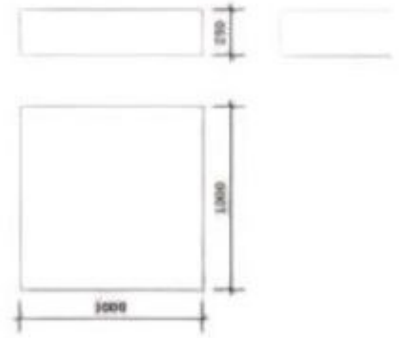

B-BKP-006

CARACTÉRISTIQUES

Marque	Mobilier shopping
Base	
Fixation	
Couleur	Noir
Ref	pod-noi-bri-4157
ID	4157
Délai de livraison	5-10 jours ouvrés
Catégorie	Podium
Type	Mobilier magasin

DÉTAIL