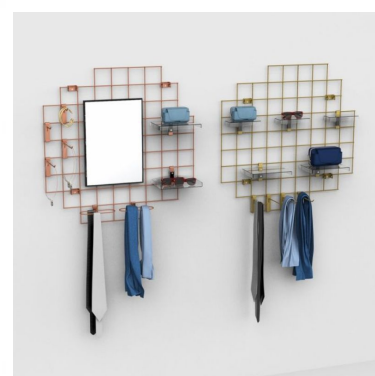

présentoir grillagé noir avec crochet - 900x900 mm **92,00 €H.T.**

Présentoirs accessoires

CARACTÉRISTIQUES

Marque	Mobilier shopping
Base	
Fixation	
Couleur	Noir
Ref	pre-gri-noi-4172
ID	4172
Délai de livraison	1-5 jours ouvrés
Catégorie	Présentoirs accessoires
Type	Mobilier magasin

DÉTAIL

Optimisation de l'Espace : Maximisez l'utilisation de l'espace sur vos présentoirs, créant des présentations visuellement attrayantes et organisées. Visibilité Accrue : Expose les produits de manière accessible, facilitant l'exploration pour les clients. Polyvalence : Parfait pour une variété de produits, des vêtements aux accessoires, en passant par les articles de décoration.

DESCRIPTION

Améliorez la visibilité et l'organisation de vos produits avec notre présentoir grillagé noir. Conçu pour offrir une présentation élégante et fonctionnelle. Affichez vos produits avec style et efficacité grâce à notre **présentoir grillagé noir avec crochet**, une solution idéale pour une présentation élégante et moderne.

Dimensions:

- Largeur : 900 mm
 - Hauteur : 900 mm
 - Taille des mailles : 100x100 mm
- Contenu de l'Emballage : • 1 x Présentoir grillagé noir avec crochet

présentoir grillagé noir avec crochet - 900x900 mm