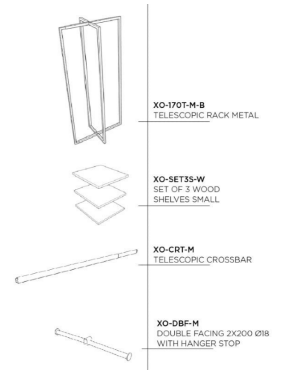

Portant vêtements extensibles et modulable noir 410,00 €H.T.

Portants droits

CARACTÉRISTIQUES

Marque	Portants shopping
Base	
Fixation	Pas de fixation
Couleur	Noir
Ref	por-vet-ext-4078
ID	4078
Délai de livraison	1-5 jours ouvrés
Catégorie	Portants droits
Type	Portants magasin

DÉTAIL

Portants vêtements noir en Métal époxy noir

- Réglable : Personnalisez la longueur selon vos besoins.
- Modulable : Adaptation aisée avec des étagères ajustables.
- Robuste : Construction en acier inoxydable pour une solidité durable.
- Élégant : Design épuré s'intégrant à tout intérieur.
- Facile à Assembler : Montage rapide grâce à des pièces simples.

Idéal pour l'agencement de votre magasin.

DESCRIPTION

Portant vêtements extensible et modulable noir, idéal pour l'agencement de votre magasin. **Caractéristiques :**

- Tailles des étagères réglables 40x40cm
- Hauteur de crémaillères réglables pour la barre centrale, 4 niveaux réglables
- Montage facile sans outils

Dimensions : L(76-132cm)xH170xp45cm Matériaux : Métal époxy noir, mdf

Portant vêtements extensibles et modulable noir