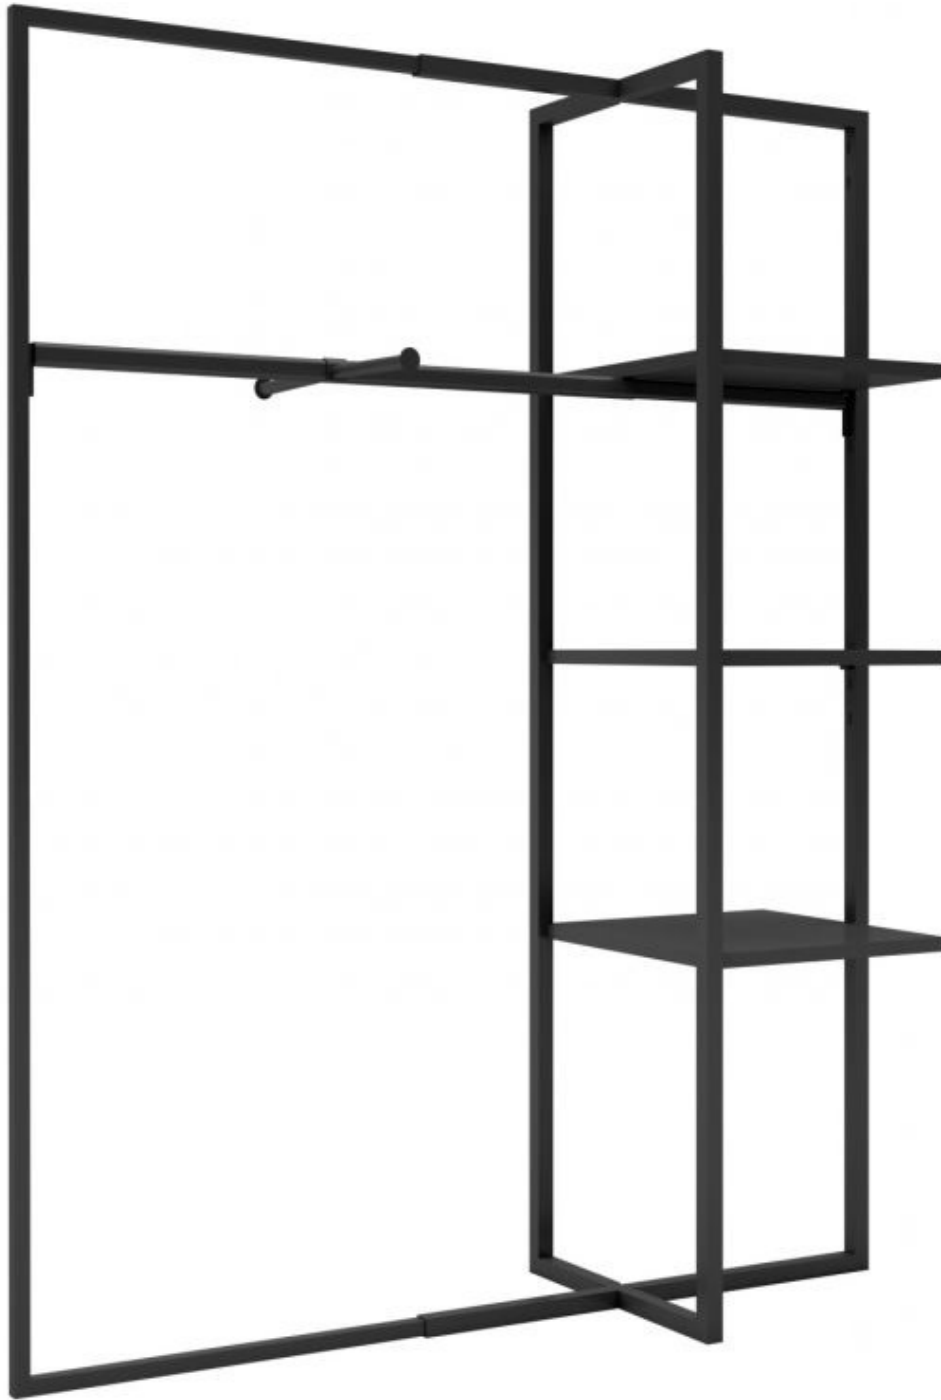

DÉTAIL

Portants vêtements noir en Métal époxy noir

- Réglable : Personnalisez la longueur selon vos besoins.
- Modulable : Adaptation aisée avec des étagères ajustables.
- Robuste : Construction en acier inoxydable pour une solidité durable.
- Élégant : Design épuré s'intégrant à tout intérieur.
- Facile à Assembler : Montage rapide grâce à des pièces simples.

Idéal pour l'agencement de votre magasin.

DESCRIPTION

Portant vêtements extensible et modulable noir, idéal pour l'agencement de votre magasin. **Caractéristiques :**

- Tailles des étagères réglables 40x40cm
- Hauteur de crémaillères réglables pour la barre centrale, 4 niveaux réglables
- Montage facile sans outils

Dimensions : L(76-132cm)xH170xp45cm Matériaux : Métal époxy noir, mdf

Portant vêtements extensibles et modulable noir

Portants droits - Photo n° 1

CARACTÉRISTIQUES

Marque	Portants shopping
Base	
Fixation	Pas de fixation
Couleur	Noir
Ref	por-vet-ext-4078
ID	4078
Délai de livraison	1-5 jours ouvrés
Catégorie	Portants droits
Type	Portants magasin