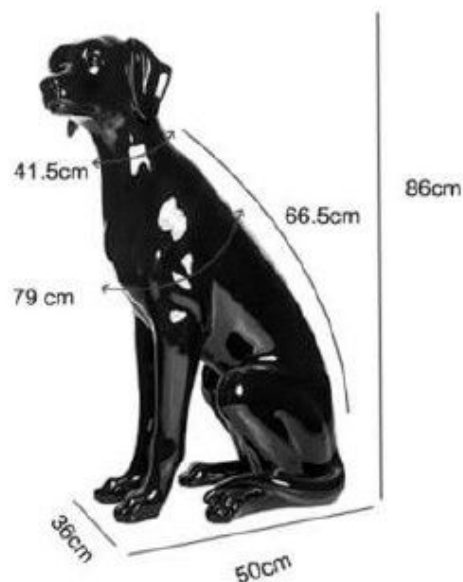

SPECIFICHE

Marca	Mannequins vitrine
Base	
Fissaggio	
Colore	Noir
Rif ID	man-vit-chi-4197 4197
Termine di consegna	1-5 giorni lavorativi
Categoria	Manichino animale
Tipo	Manichini

DETAIL

Progettato con materiali di alta qualità, questo ciuccio per cani Labrador è robusto e durevole, garantendo una lunga vita di utilizzo.

Ci sono anche delle finiture accurate e un design realistico che lo rendono un oggetto di grande valore. Le sue finiture accurate e il suo design realistico lo rendono un bene decorativo indispensabile per sublimare le vostre presentazioni nei negozi.

Versatile, si adatta a diversi temi e stili di allestimento, offrendo un tocco di originalità che non passerà inosservato ai vostri clienti.