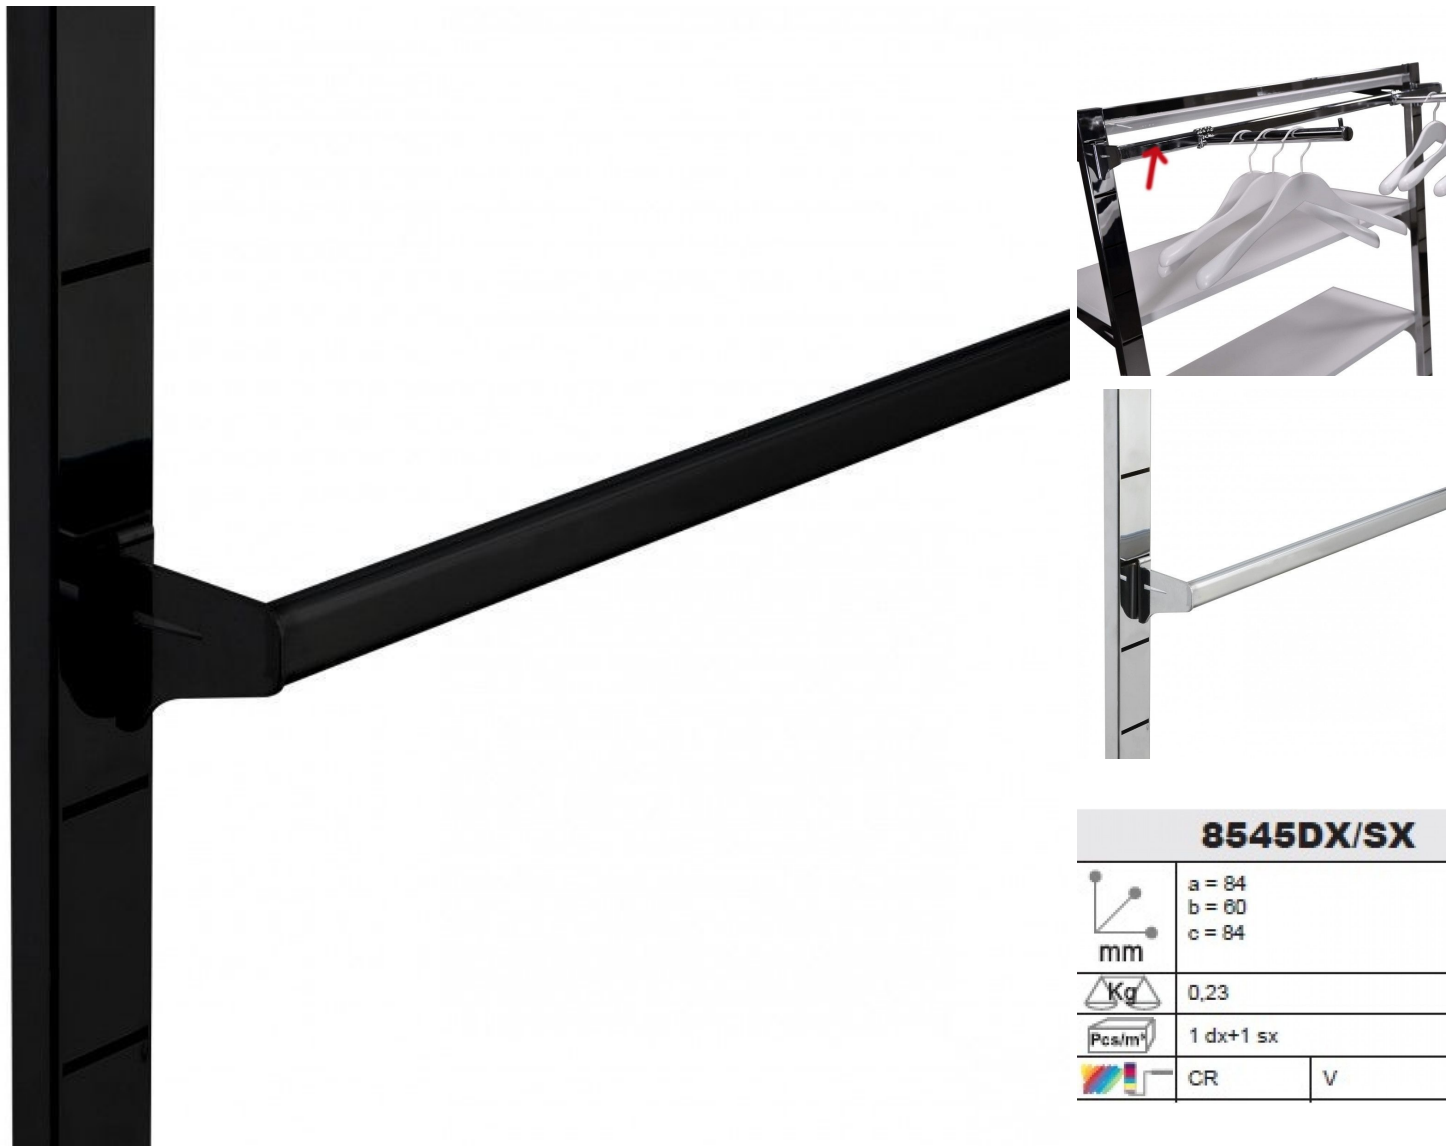

**Barra anteriore per negozio gondola nero 100 cm 15,95 €IVA escl**  
**Accessori gondole negozi**

**8545DX/SX**

 mm	a = 84 b = 80 c = 84
 Kg	0,23
 Pcs/m²	1 dx+1 sx
	CR
	V

**SPECIFICHE**

<b>Marca</b>	Portants shopping
<b>Base</b>	
<b>Fissaggio</b>	
<b>Colore</b>	Noir
<b>Rif</b>	bar-fro-pou-2919
<b>ID</b>	2919
<b>Termine di consegna</b>	1-5 giorni lavorativi
<b>Categoria</b>	Accessori gondole negozi
<b>Tipo</b>	Arredare i mobili

**DETAIL**

**DESCRIZIONE**

Accessorio barra anteriore per negozio gondola nero

per laser\_middenunit\_2\_black

Larghezza: 100 cm

Altezza: 8,4 cm

Profondità: 8,4 cm

Peso: 0,23 kg

**Barra anteriore per negozio gondola nero 100 cm**

### DETAIL

Barra anteriore per negozio gondola nero 100 cm