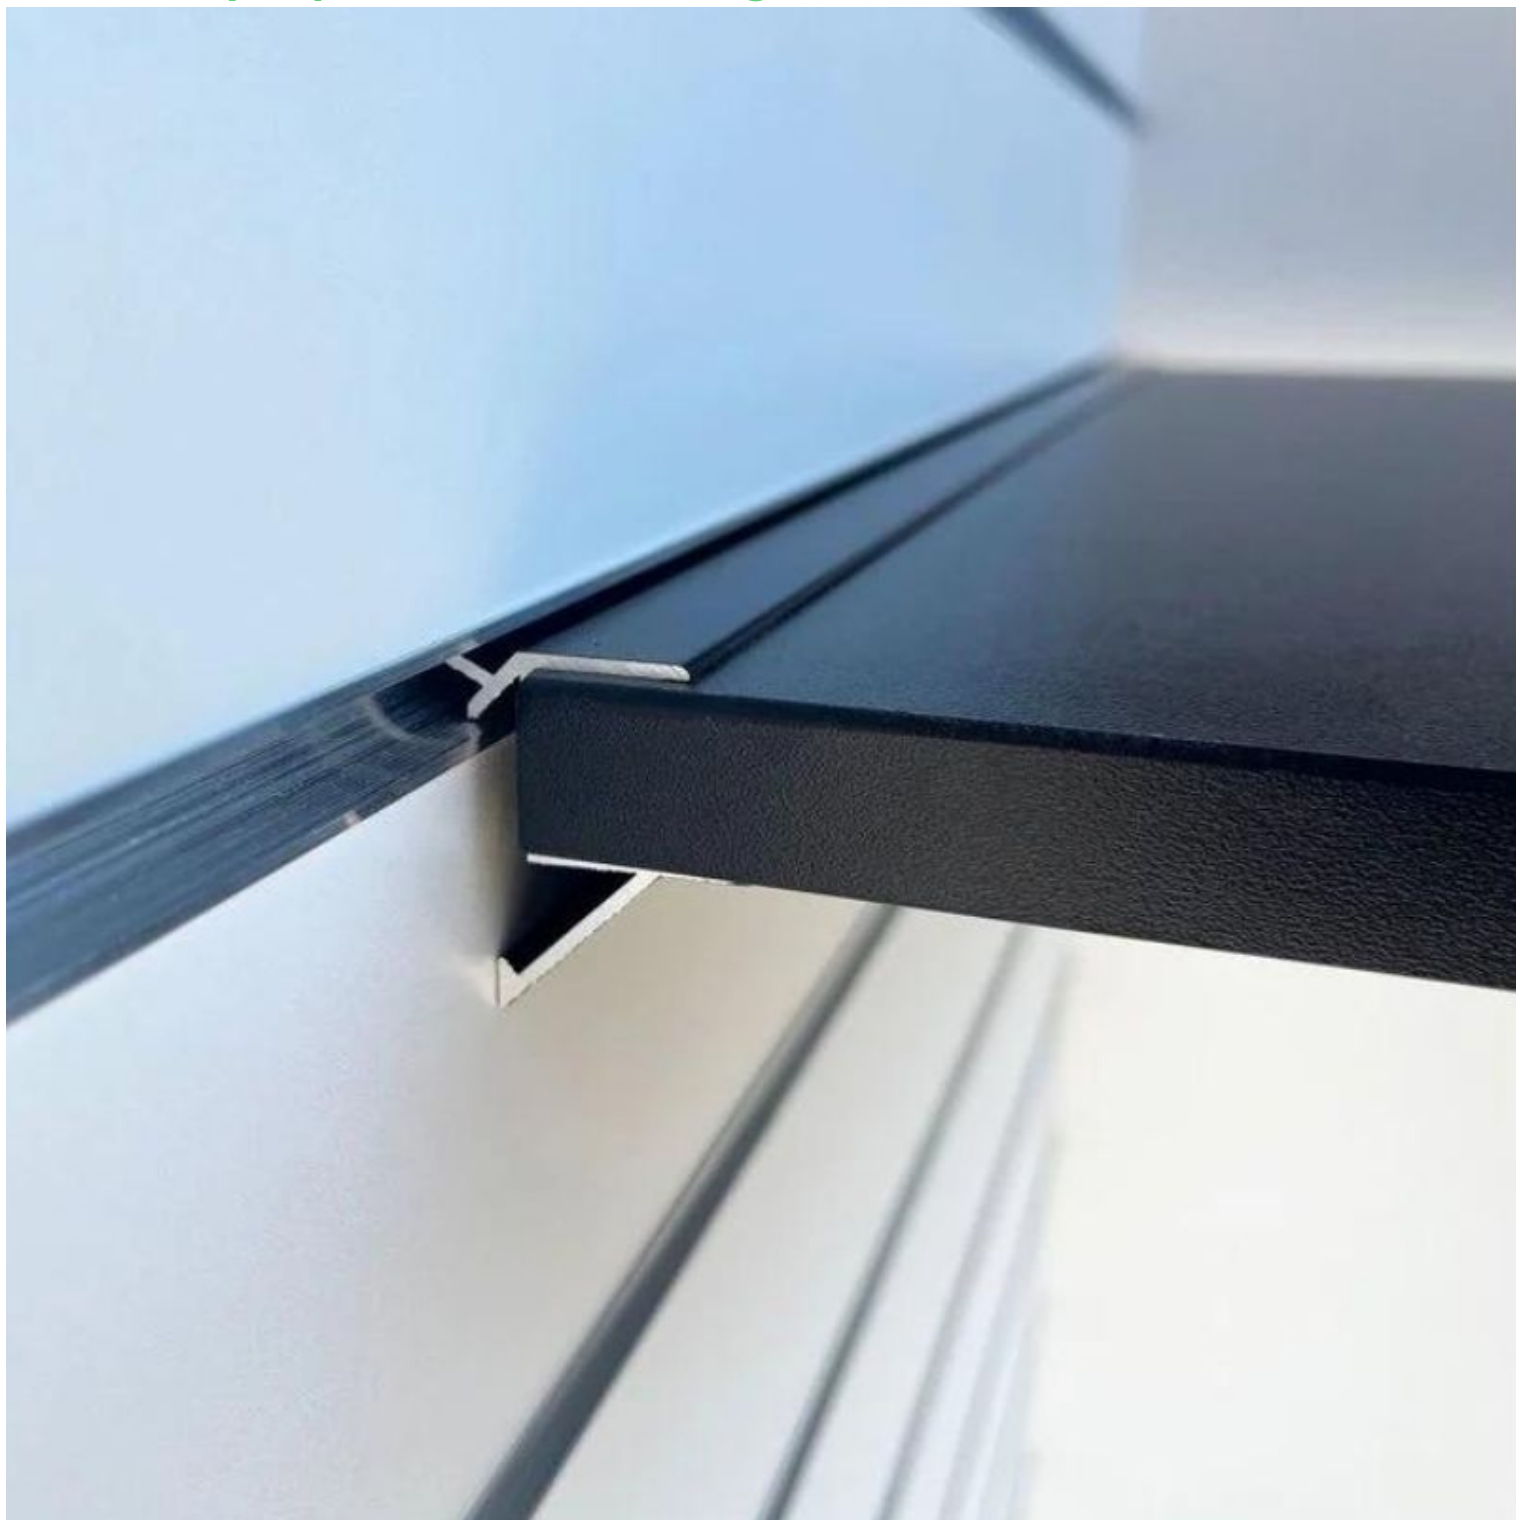

Reggimensola impercettibile nero L=1190mm **12,94 €IVA escl** Accessori per pareti attrezzate negozi

SPECIFICHE

Marca	Mobilier shopping
Base	
Fissaggio	
Colore	Noir
Rif	sup-eta-imp-4100
ID	4100
Termine di consegna	1-5 giorni lavorativi
Categoria	Accessori per pareti attrezzate negozi
Tipo	Arredare i mobili

DESCRIZIONE

Aggiungi un tocco di eleganza e modernità ai tuoi spazi con la nostra staffa per mensole, "blind mount" nera lunga 1190 mm. Progettata per una presentazione discreta e raffinata, questa staffa è ideale per scaffali con profondità fino a 18 mm, offrendo una soluzione di fissaggio praticamente impercettibile. **Montaggio a scomparsa:** I fissaggi sono progettati per essere invisibili, creando l'illusione di uno scaffale galleggiante e offrendo un aspetto pulito e ordinato. **Lunghezza massima:** Con una lunghezza di 1190 mm, questa staffa è ideale per scaffali larghi, garantendo un'installazione stabile e sicura.

Reggimensola impercettibile nero L=1190mm

Accessori per pareti attrezzate negozi - Foto n° 1

SPECIFICHE

Marca	Mobilier shopping
Base	
Fissaggio	
Colore	Noir
Rif	sup-eta-imp-4100
ID	4100
Termine di consegna	1-5 giorni lavorativi
Categoria	Accessori per pareti attrezzate negozi
Tipo	Arredare i mobili