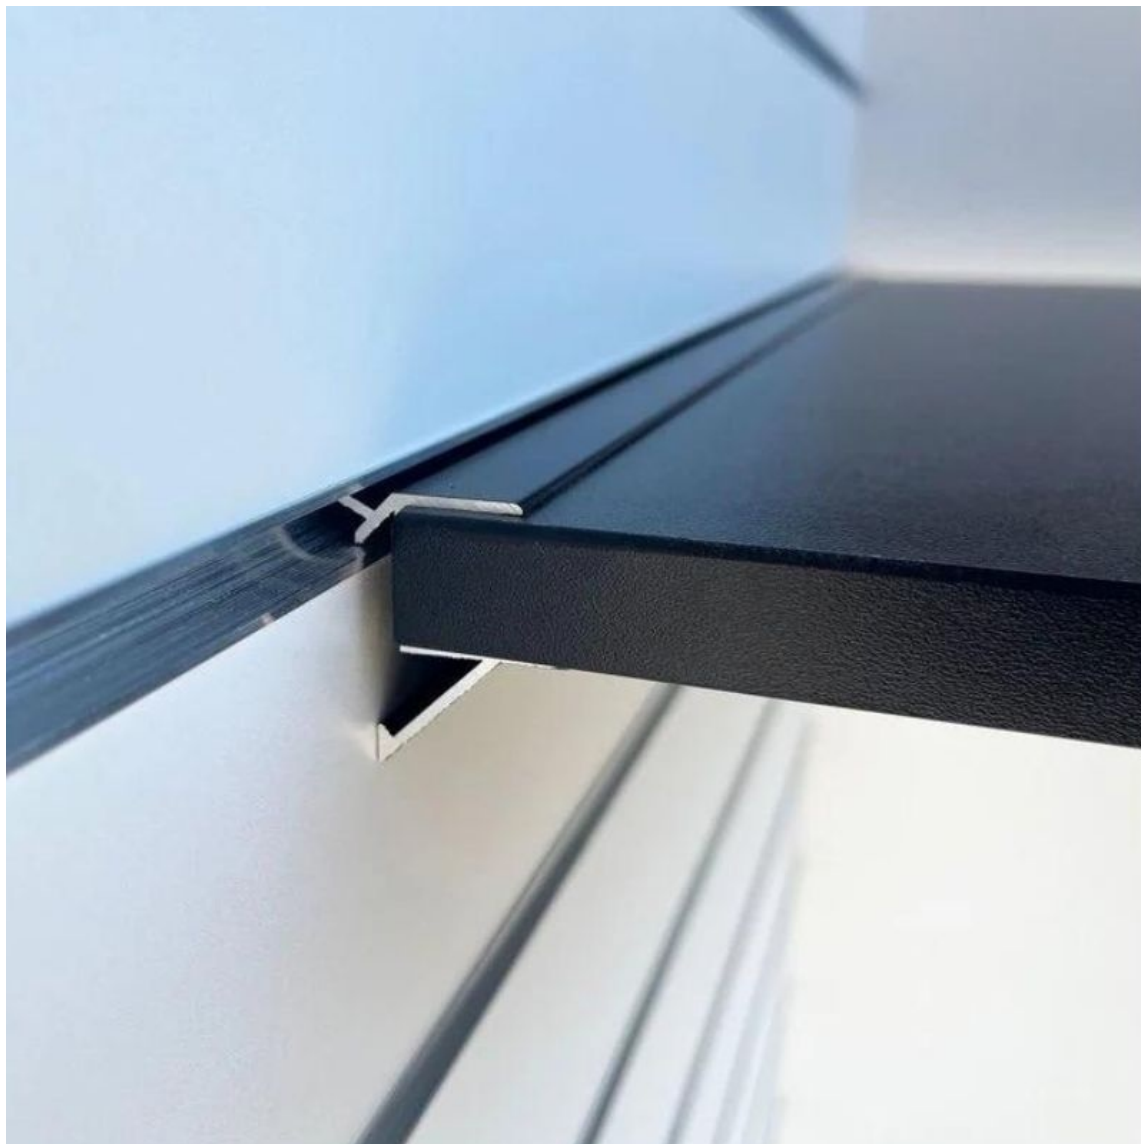

Reggimensola impercettibile nero L=1190mm **12,94 €IVA escl** Accessori per pareti attrezzate negozi

SPECIFICHE

Marca	Mobilier shopping
Base	
Fissaggio	
Colore	Noir
Rif	sup-eta-imp-4100
ID	4100
Termine di consegna	1-5 giorni lavorativi
Categoria	Accessori per pareti attrezzate negozi
Tipo	Arredare i mobili

DESCRIZIONE

Aggiungi un tocco di eleganza e modernità ai tuoi spazi con la nostra staffa per mensole, "blind mount" nera lunga 1190 mm. Progettata per una presentazione discreta e raffinata, questa staffa è ideale per scaffali con profondità fino a 18 mm, offrendo una soluzione di fissaggio praticamente impercettibile. **Montaggio a scomparsa:** I fissaggi sono progettati per essere invisibili, creando l'illusione di uno scaffale galleggiante e offrendo un aspetto pulito e ordinato. **Lunghezza massima:** Con una lunghezza di 1190 mm, questa staffa è ideale per scaffali larghi, garantendo un'installazione stabile e sicura.

Reggimensola impercettibile nero L=1190mm

Accessori per pareti attrezzate negozi - Foto n° 1

SPECIFICHE

Marca	Mobilier shopping
Base	
Fissaggio	
Colore	Noir
Rif	sup-eta-imp-4100
ID	4100
Termine di consegna	1-5 giorni lavorativi
Categoria	Accessori per pareti attrezzate negozi
Tipo	Arredare i mobili