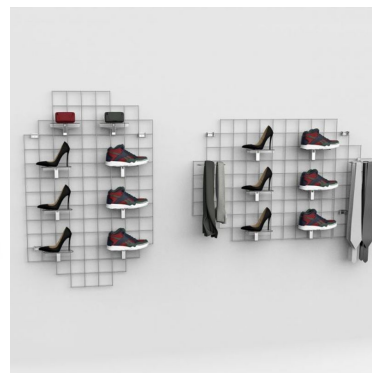

espositore in rete metallica dorata - 1400x900 mm

Display accessori

95,00 €IVA escl

SPECIFICHE

Marca	Mobilier shopping
Base	
Fissaggio	
Colore	Or
Rif	pre-gri-or-4165
ID	4165
Termine di consegna	1-5 giorni lavorativi
Categoria	Display accessori
Tipo	Arredare i mobili

DETAIL

Ottimizzazione dello spazio: Massimizzate l'uso dello spazio sui vostri espositori, creando presentazioni visivamente accattivanti e organizzate. Maggiore visibilità: Esporre i prodotti in modo accessibile, facilitando l'esplorazione da parte dei clienti. Polivalenza: Perfetto per una varietà di prodotti, dall'abbigliamento agli accessori agli articoli decorativi.

DESCRIZIONE

Migliorate la visibilità e l'organizzazione dei vostri prodotti con il nostro espositore in rete metallica nera. Progettato per offrire una presentazione elegante e funzionale. Esponete i vostri prodotti con stile ed efficienza con il nostro **espositore in rete metallica dorata**, una soluzione ideale per una presentazione elegante e moderna. **Dimensioni:**

1. Larghezza: 900 mm
   - Altezza: 1400 mm
   - Dimensione maglia: 100x100 mm
   - Colore: oro
2. Contenuto della confezione: • 1 x Oro display per griglia.