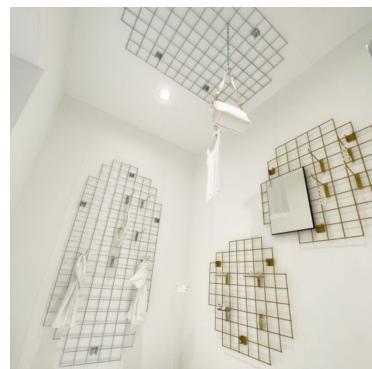

espositore in rete metallica dorata - 1400x900 mm

Display accessori

95,00 €IVA escl

SPECIFICHE

Marca	Mobilier shopping
Base	
Fissaggio	
Colore	Or
Rif	pre-gri-or-4165
ID	4165
Termine di consegna	1-5 giorni lavorativi
Categoria	Display accessori
Tipo	Arredare i mobili

DETAIL

Ottimizzazione dello spazio: Massimizzate l'uso dello spazio sui vostri espositori, creando presentazioni visivamente accattivanti e organizzate. Maggiore visibilità: Esporre i prodotti in modo accessibile, facilitando l'esplorazione da parte dei clienti. Polivalenza: Perfetto per una varietà di prodotti, dall'abbigliamento agli accessori agli articoli decorativi.

DESCRIZIONE

Migliorate la visibilità e l'organizzazione dei vostri prodotti con il nostro espositore in rete metallica nera. Progettato per offrire una presentazione elegante e funzionale. Esponete i vostri prodotti con stile ed efficienza con il nostro **espositore in rete metallica dorata**, una soluzione ideale per una presentazione elegante e moderna. **Dimensioni:**

1. Larghezza: 900 mm
   - Altezza: 1400 mm
   - Dimensione maglia: 100x100 mm
   - Colore: oro
2. Contenuto della confezione: • 1 x Oro display per griglia.