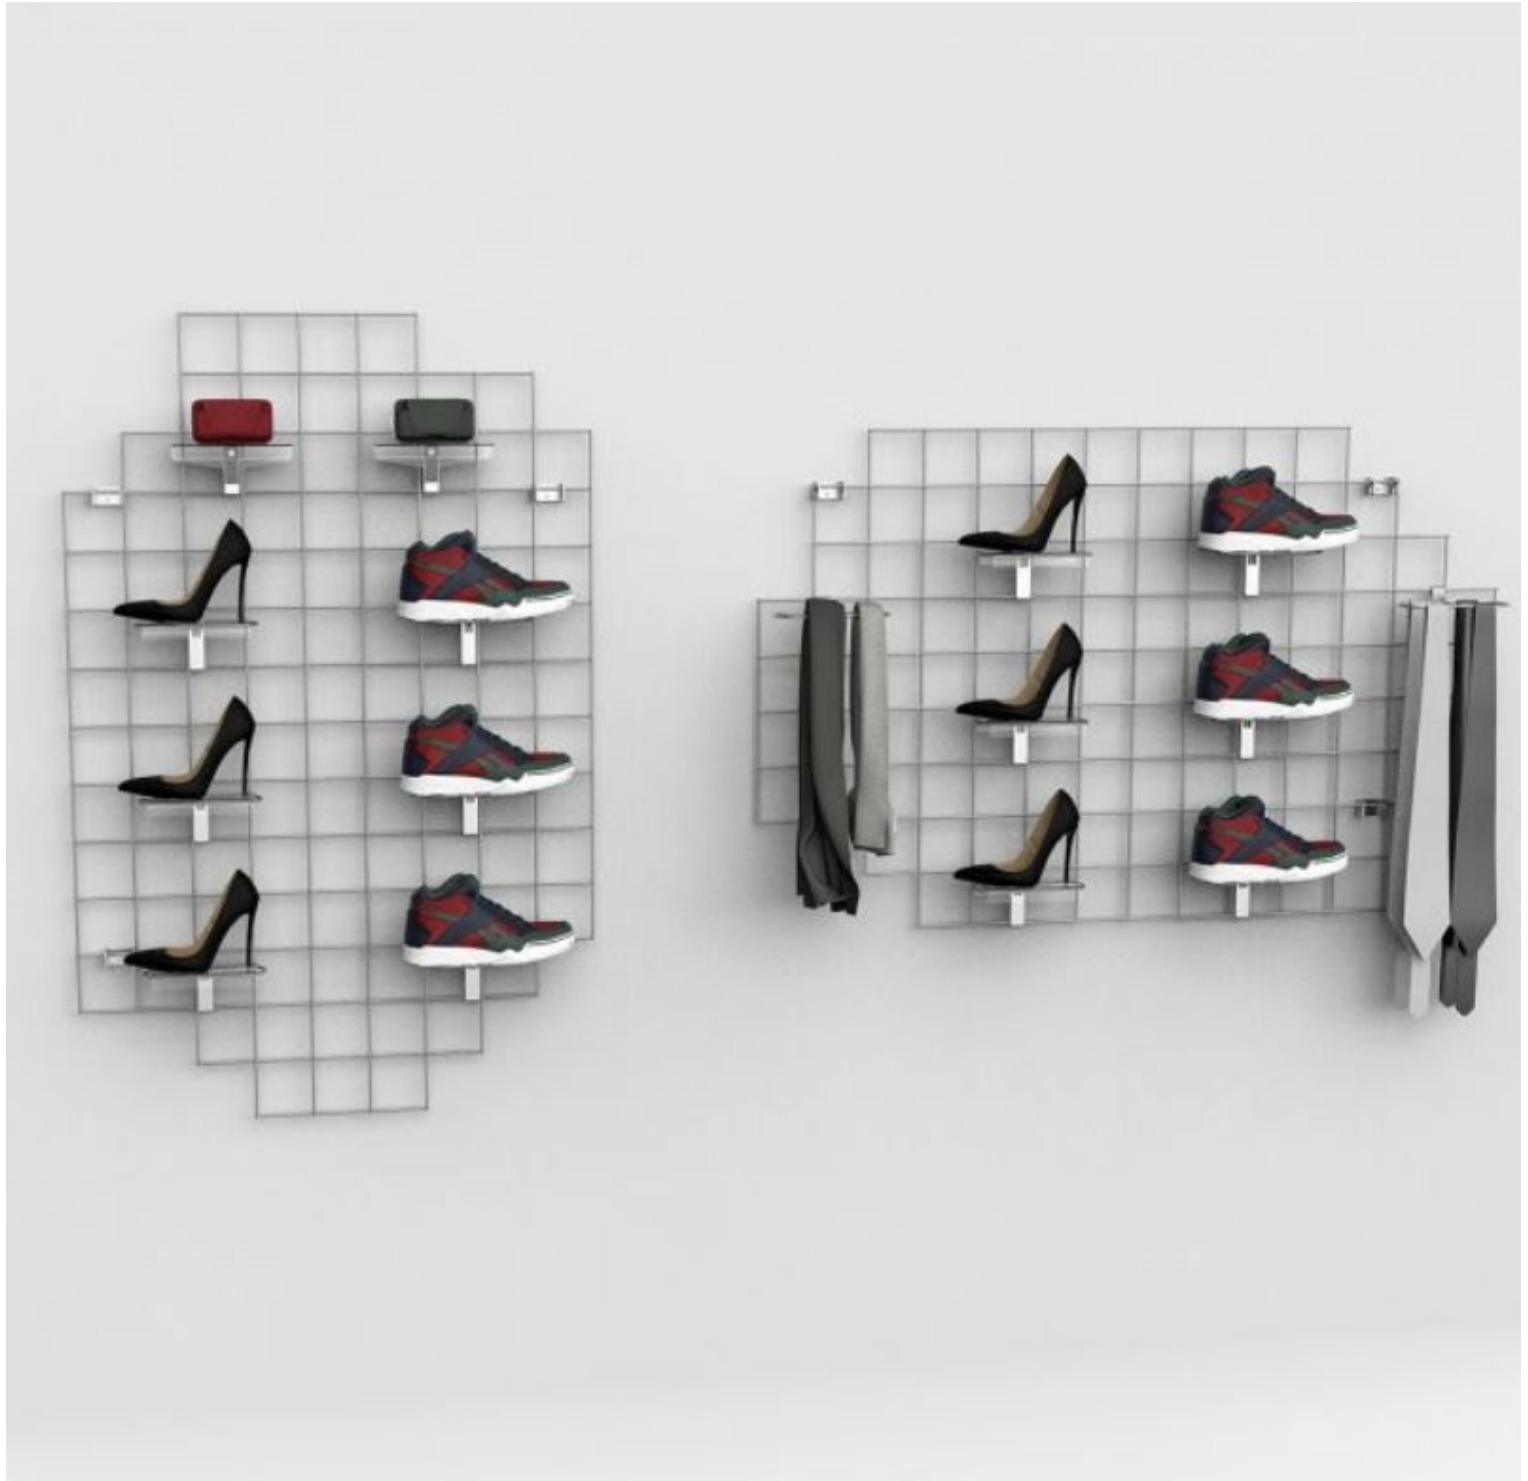

SPECIFICHE

Marca	Mobilier shopping
Base	
Fissaggio	
Colore	Or
Rif	pre-gri-or-4165
ID	4165
Termine di consegna	1-5 giorni lavorativi
Categoria	Display accessori
Tipo	Arredare i mobili

DETAIL

Ottimizzazione dello spazio: Massimizzate l'uso dello spazio sui vostri espositori, creando presentazioni visivamente accattivanti e organizzate. Maggiore visibilità: Esporre i prodotti in modo accessibile, facilitando l'esplorazione da parte dei clienti. Polivalenza: Perfetto per una varietà di prodotti, dall'abbigliamento agli accessori agli articoli decorativi.

espositore in rete metallica dorata - 1400x900 mm

Display accessori - Foto n° 4