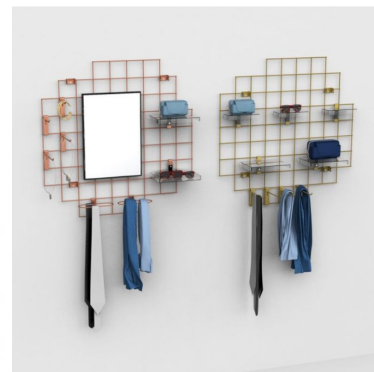

espositore in rete metallica dorata - 900x900 mm **69,00 €IVA escl**

Display accessori

SPECIFICHE

Marca	Mobilier shopping
Base	
Fissaggio	
Colore	Or
Rif	pre-gri-or-4163
ID	4163
Termine di consegna	1-5 giorni lavorativi
Categoria	Display accessori
Tipo	Arredare i mobili

DETAIL

Ottimizzazione dello spazio: Massimizzate l'uso dello spazio sui vostri espositori, creando presentazioni visivamente accattivanti e organizzate. Maggiore visibilità: Esporre i prodotti in modo accessibile, facilitando l'esplorazione da parte dei clienti. Polivalenza: Perfetto per una varietà di prodotti, dall'abbigliamento agli accessori agli articoli decorativi.

DESCRIZIONE

Migliorate la visibilità e l'organizzazione dei vostri prodotti con il nostro espositore in rete metallica nera. Progettato per offrire una presentazione elegante e funzionale. Esponete i vostri prodotti con stile ed efficienza grazie al nostro **espositore in rete metallica dorata con gancio**, una soluzione ideale per una presentazione elegante e moderna.

Dimensioni:

- Larghezza: 900 mm
 - Altezza: 900 mm
 - Dimensione maglia: 100x100 mm
- Contenuto della confezione: • 1 x Rastrelliera in filo d'oro con gancio

espositore in rete metallica dorata - 900x900 mm