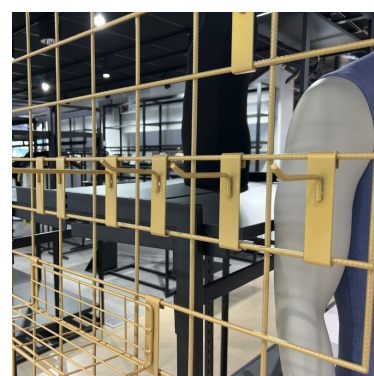

espositore in rete metallica dorata - 900x900 mm **69,00 €IVA escl**

Display accessori

SPECIFICHE

Marca	Mobilier shopping
Base	
Fissaggio	
Colore	Or
Rif	pre-gri-or-4163
ID	4163
Termine di consegna	1-5 giorni lavorativi
Categoria	Display accessori
Tipo	Arredare i mobili

DETAIL

Ottimizzazione dello spazio: Massimizzate l'uso dello spazio sui vostri espositori, creando presentazioni visivamente accattivanti e organizzate. Maggiore visibilità: Esporre i prodotti in modo accessibile, facilitando l'esplorazione da parte dei clienti. Polivalenza: Perfetto per una varietà di prodotti, dall'abbigliamento agli accessori agli articoli decorativi.

DESCRIZIONE

Migliorate la visibilità e l'organizzazione dei vostri prodotti con il nostro espositore in rete metallica nera. Progettato per offrire una presentazione elegante e funzionale. Esponete i vostri prodotti con stile ed efficienza grazie al nostro **espositore in rete metallica dorata con gancio**, una soluzione ideale per una presentazione elegante e moderna.

Dimensioni:

- Larghezza: 900 mm
 - Altezza: 900 mm
 - Dimensione maglia: 100x100 mm
- Contenuto della confezione: • 1 x Rastrelliera in filo d'oro con gancio

espositore in rete metallica dorata - 900x900 mm