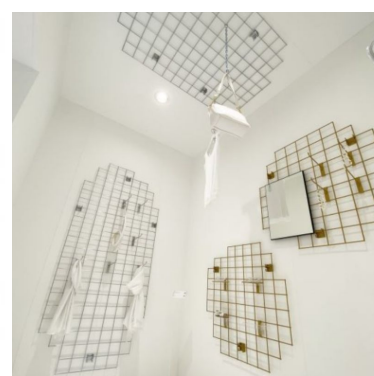

espositore in rete metallica dorata - 900x900 mm **69,00 €IVA escl**

Display accessori

SPECIFICHE

Marca	Mobilier shopping
Base	
Fissaggio	
Colore	Or
Rif	pre-gri-or-4163
ID	4163
Termine di consegna	1-5 giorni lavorativi
Categoria	Display accessori
Tipo	Arredare i mobili

DETAIL

Ottimizzazione dello spazio: Massimizzate l'uso dello spazio sui vostri espositori, creando presentazioni visivamente accattivanti e organizzate. Maggiore visibilità: Esporre i prodotti in modo accessibile, facilitando l'esplorazione da parte dei clienti. Polivalenza: Perfetto per una varietà di prodotti, dall'abbigliamento agli accessori agli articoli decorativi.

DESCRIZIONE

Migliorate la visibilità e l'organizzazione dei vostri prodotti con il nostro espositore in rete metallica nera. Progettato per offrire una presentazione elegante e funzionale. Esponete i vostri prodotti con stile ed efficienza grazie al nostro **espositore in rete metallica dorata con gancio**, una soluzione ideale per una presentazione elegante e moderna.

Dimensioni:

1. Larghezza: 900 mm
   - Altezza: 900 mm
   - Dimensione maglia: 100x100 mm
2. Contenuto della confezione: • 1 x Rastrelliera in filo d'oro con gancio

espositore in rete metallica dorata - 900x900 mm