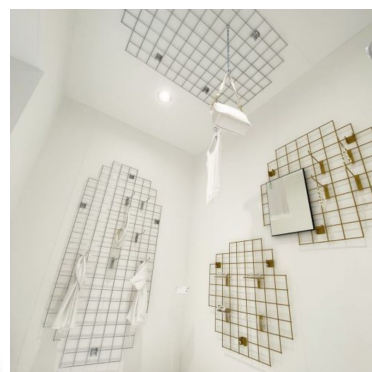

espositore in rete metallica dorata con gancio 2000x900

Display accessori

156,00 €IVA escl

SPECIFICHE

Marca	Mobilier shopping
Base	
Fissaggio	
Colore	Or
Rif	pre-gri-or-4170
ID	4170
Termine di consegna	1-5 giorni lavorativi
Categoria	Display accessori
Tipo	Arredare i mobili

DETAIL

Ottimizzazione dello spazio: Massimizzate l'uso dello spazio sui vostri espositori, creando presentazioni visivamente accattivanti e organizzate. Maggiore visibilità: Esporre i prodotti in modo accessibile, facilitando l'esplorazione da parte dei clienti. Polivalenza: Perfetto per una varietà di prodotti, dall'abbigliamento agli accessori agli articoli decorativi.

DESCRIZIONE

Migliorate la visibilità e l'organizzazione dei vostri prodotti con il nostro espositore in rete metallica nera. Progettato per offrire una presentazione elegante e funzionale. Esponete i vostri prodotti con stile ed efficienza grazie al nostro **espositore in rete metallica dorata con gancio**, una soluzione ideale per una presentazione elegante e moderna.

Dimensioni:

1. Larghezza: 2000 mm
   - Altezza: 900 mm
   - Dimensione maglia: 100x100 mm
   - Colore: oro
2. Contenuto della confezione:
3. 1 x Rastrelliera in filo d'oro con gancio