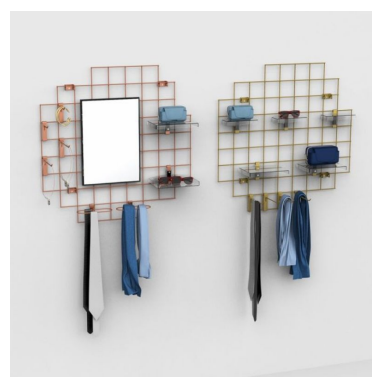

espositore in rete metallica dorata con gancio 2000x900

Display accessori

156,00 €IVA escl

SPECIFICHE

Marca	Mobilier shopping
Base	
Fissaggio	
Colore	Or
Rif	pre-gri-or-4170
ID	4170
Termine di consegna	1-5 giorni lavorativi
Categoria	Display accessori
Tipo	Arredare i mobili

DETAIL

Ottimizzazione dello spazio: Massimizzate l'uso dello spazio sui vostri espositori, creando presentazioni visivamente accattivanti e organizzate. Maggiore visibilità: Esporre i prodotti in modo accessibile, facilitando l'esplorazione da parte dei clienti. Polivalenza: Perfetto per una varietà di prodotti, dall'abbigliamento agli accessori agli articoli decorativi.

DESCRIZIONE

Migliorate la visibilità e l'organizzazione dei vostri prodotti con il nostro espositore in rete metallica nera. Progettato per offrire una presentazione elegante e funzionale. Esponete i vostri prodotti con stile ed efficienza grazie al nostro **espositore in rete metallica dorata con gancio**, una soluzione ideale per una presentazione elegante e moderna.

Dimensioni:

- Larghezza: 2000 mm
 - Altezza: 900 mm
 - Dimensione maglia: 100x100 mm
 - Colore: oro
- Contenuto della confezione:
- 1 x Rastrelliera in filo d'oro con gancio

espositore in rete metallica dorata con gancio 2000x900