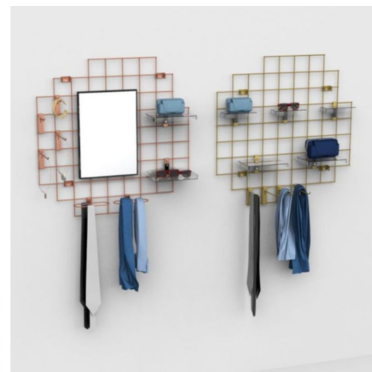

Espositore in rete metallica nera - 900x900 mm **69,00 €IVA escl**

Display accessori

SPECIFICHE

Marca	Mobilier shopping
Base	
Fissaggio	
Colore	Noir
Rif	pre-gri-noi-4164
ID	4164
Termine di consegna	1-5 giorni lavorativi
Categoria	Display accessori
Tipo	Arredare i mobili

DETAIL

Ottimizzazione dello spazio: Massimizzate l'uso dello spazio sui vostri espositori, creando presentazioni visivamente accattivanti e organizzate. Maggiore visibilità: Esporre i prodotti in modo accessibile, facilitando l'esplorazione da parte dei clienti. Polivalenza: Perfetto per una varietà di prodotti, dall'abbigliamento agli accessori agli articoli decorativi.

DESCRIZIONE

Migliorate la visibilità e l'organizzazione dei vostri prodotti con il nostro espositore in rete metallica nera. Progettato per offrire una presentazione elegante e funzionale. Esponete i vostri prodotti con stile ed efficienza grazie al nostro **espositore in rete metallica nera**, una soluzione ideale per una presentazione elegante e moderna. **Dimensioni:**

- Larghezza: 900 mm
 - Altezza: 1400 mm
 - Dimensione maglia: 100x100 mm
- Contenuto della confezione: • 1 x Espositore a rete metallica nero

Espositore in rete metallica nera - 900x900 mm

Display accessori - Foto n° 1