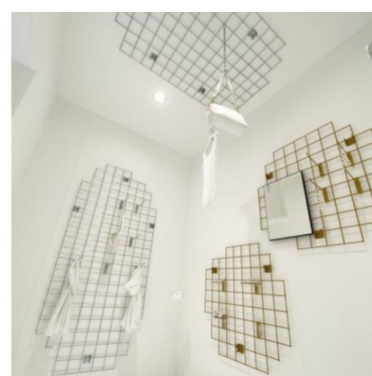

Espositore in rete metallica nera - 900x900 mm **69,00 €IVA escl**

Display accessori

SPECIFICHE

Marca	Mobilier shopping
Base	
Fissaggio	
Colore	Noir
Rif	pre-gri-noi-4164
ID	4164
Termine di consegna	1-5 giorni lavorativi
Categoria	Display accessori
Tipo	Arredare i mobili

DETAIL

Ottimizzazione dello spazio: Massimizzate l'uso dello spazio sui vostri espositori, creando presentazioni visivamente accattivanti e organizzate. Maggiore visibilità: Esporre i prodotti in modo accessibile, facilitando l'esplorazione da parte dei clienti. Polivalenza: Perfetto per una varietà di prodotti, dall'abbigliamento agli accessori agli articoli decorativi.

DESCRIZIONE

Migliorate la visibilità e l'organizzazione dei vostri prodotti con il nostro espositore in rete metallica nera. Progettato per offrire una presentazione elegante e funzionale. Esponete i vostri prodotti con stile ed efficienza grazie al nostro **espositore in rete metallica nera**, una soluzione ideale per una presentazione elegante e moderna. **Dimensioni:**

- Larghezza: 900 mm
 - Altezza: 1400 mm
 - Dimensione maglia: 100x100 mm
- Contenuto della confezione: • 1 x Espositore a rete metallica nero

Espositore in rete metallica nera - 900x900 mm

Display accessori - Foto n° 1