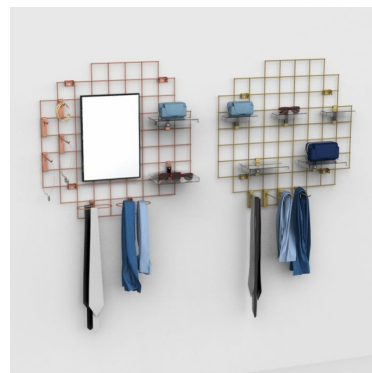

espositore metallica dorata con gancio - 1400x900 mm

Display accessori

118,00 €IVA escl

SPECIFICHE

Marca	Mobilier shopping
Base	
Fissaggio	
Colore	Or
Rif	pre-gri-or-4167
ID	4167
Termine di consegna	1-5 giorni lavorativi
Categoria	Display accessori
Tipo	Arredare i mobili

DETAIL

Ottimizzazione dello spazio: Massimizzate l'uso dello spazio sui vostri espositori, creando presentazioni visivamente accattivanti e organizzate. Maggiore visibilità: Esporre i prodotti in modo accessibile, facilitando l'esplorazione da parte dei clienti. Polivalenza: Perfetto per una varietà di prodotti, dall'abbigliamento agli accessori agli articoli decorativi.

DESCRIZIONE

Migliorate la visibilità e l'organizzazione dei vostri prodotti con il nostro espositore in rete metallica nera. Progettato per offrire una presentazione elegante e funzionale. Esponete i vostri prodotti con stile ed efficienza grazie al nostro **espositore in rete metallica dorata con gancio**, una soluzione ideale per una presentazione elegante e moderna.

Dimensioni:

- Larghezza: 900 mm
 - Altezza: 1400 mm
 - Dimensione maglia: 100x100 mm
 - Colore: Oro
- Contenuto della confezione:
- 1 x Rastrelliera in filo d'oro con gancio

espositore metallica dorata con gancio - 1400x900 mm