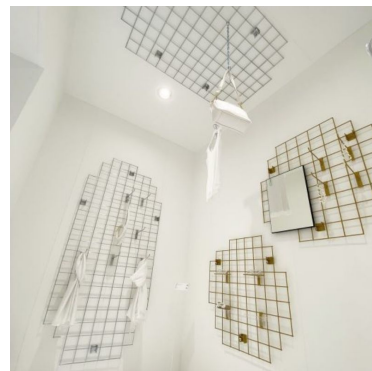

espositore metallica dorata con gancio - 1400x900 mm

Display accessori

118,00 €IVA escl

SPECIFICHE

Marca	Mobilier shopping
Base	
Fissaggio	
Colore	Or
Rif	pre-gri-or-4167
ID	4167
Termine di consegna	1-5 giorni lavorativi
Categoria	Display accessori
Tipo	Arredare i mobili

DETAIL

Ottimizzazione dello spazio: Massimizzate l'uso dello spazio sui vostri espositori, creando presentazioni visivamente accattivanti e organizzate. Maggiore visibilità: Esporre i prodotti in modo accessibile, facilitando l'esplorazione da parte dei clienti. Polivalenza: Perfetto per una varietà di prodotti, dall'abbigliamento agli accessori agli articoli decorativi.

DESCRIZIONE

Migliorate la visibilità e l'organizzazione dei vostri prodotti con il nostro espositore in rete metallica nera. Progettato per offrire una presentazione elegante e funzionale. Esponete i vostri prodotti con stile ed efficienza grazie al nostro **espositore in rete metallica dorata con gancio**, una soluzione ideale per una presentazione elegante e moderna.

Dimensioni:

1. Larghezza: 900 mm
   - Altezza: 1400 mm
   - Dimensione maglia: 100x100 mm
   - Colore: Oro
2. Contenuto della confezione:
3. 1 x Rastrelliera in filo d'oro con gancio