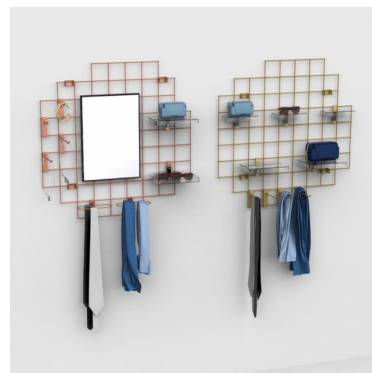

Espositore metallica dorata con gancio - 2000x900 mm

Display accessori

156,50 €IVA escl

SPECIFICHE

Marca	Mobilier shopping
Base	
Fissaggio	
Colore	Noir
Rif	pre-gri-noi-4171
ID	4171
Termine di consegna	1-5 giorni lavorativi
Categoria	Display accessori
Tipo	Arredare i mobili

DETAIL

Ottimizzazione dello spazio: Massimizzate l'uso dello spazio sui vostri espositori, creando presentazioni visivamente accattivanti e organizzate. Maggiore visibilità: Esporre i prodotti in modo accessibile, facilitando l'esplorazione da parte dei clienti. Polivalenza: Perfetto per una varietà di prodotti, dall'abbigliamento agli accessori agli articoli decorativi.

DESCRIZIONE

Migliorate la visibilità e l'organizzazione dei vostri prodotti con il nostro espositore in rete metallica nera. Progettato per offrire una presentazione elegante e funzionale. Esponete i vostri prodotti con stile ed efficienza grazie al nostro **espositore in rete metallica nera con gancio**, una soluzione ideale per una presentazione elegante e moderna. **Dimensioni:**

- Larghezza: 900 mm
 - Altezza: 2000 mm
 - Dimensione maglia: 100x100 mm
 - Colore: nero
- Contenuto della confezione: • 1 x Rastrelliera nera con gancio

Espositore metallica dorata con gancio - 2000x900 mm