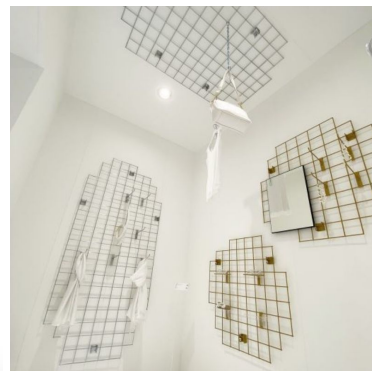

Espositore metallica dorata con gancio - 2000x900 mm

Display accessori

156,50 €IVA escl

SPECIFICHE

Marca	Mobilier shopping
Base	
Fissaggio	
Colore	Noir
Rif	pre-gri-noi-4171
ID	4171
Termine di consegna	1-5 giorni lavorativi
Categoria	Display accessori
Tipo	Arredare i mobili

DETAIL

Ottimizzazione dello spazio: Massimizzate l'uso dello spazio sui vostri espositori, creando presentazioni visivamente accattivanti e organizzate. Maggiore visibilità: Esporre i prodotti in modo accessibile, facilitando l'esplorazione da parte dei clienti. Polivalenza: Perfetto per una varietà di prodotti, dall'abbigliamento agli accessori agli articoli decorativi.

DESCRIZIONE

Migliorate la visibilità e l'organizzazione dei vostri prodotti con il nostro espositore in rete metallica nera. Progettato per offrire una presentazione elegante e funzionale. Esponete i vostri prodotti con stile ed efficienza grazie al nostro **espositore in rete metallica nera con gancio**, una soluzione ideale per una presentazione elegante e moderna. **Dimensioni:**

1. Larghezza: 900 mm
   - Altezza: 2000 mm
   - Dimensione maglia: 100x100 mm
   - Colore: nero
2. Contenuto della confezione: • 1 x Rastrelliera nera con gancio