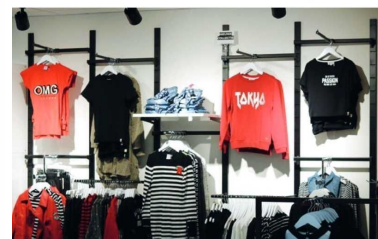

Gondole a muro nero per negozi 10 metro **1 755,00 €IVA escl**

Gondole a muro

SPECIFICHE

| | |
|----------------------------|-----------------------|
| Marca | Presentoirs shopping |
| Base | |
| Fissaggio | |
| Colore | Noir |
| Rif | pre-mur-pou-1833 |
| ID | 1833 |
| Termine di consegna | 1-5 giorni lavorativi |
| Categoria | Gondole a muro |
| Tipo | Arredare i mobili |

DETAIL

Per rendere redditizia la tua area di vendita, Mannequins Shopping ti offre gondole: semplici gondole, doppie gondole, gondole con ripiani o con ganci per presentare i prodotti del tuo negozio. Offriamo anche gondole a parete, gondole centrali o gondole ad angolo. Le gondole del nostro negozio sono disponibili in diversi materiali: metallo, legno o acciaio zincato. L'ampia varietà di dimensioni e colori delle nostre gondole soddisferà le esigenze delle attrezzature del tuo negozio.

DESCRIZIONE

Sfruttate al massimo lo spazio del vostro negozio con la nostra **Gondola** a muro, una soluzione versatile progettata per presentare i vostri prodotti in modo attraente. Grazie alle sue dimensioni generose, questa **gondola** a parete offre un'ampia superficie espositiva e aggiunge un'estetica moderna al vostro spazio di vendita. Ideale per supermercati, punti vendita e boutique, questa **gondola** offre una vetrina ottimale per i vostri prodotti.

Dimensioni:

- Altezza: 240 cm
- Larghezza: 1000 cm
- Profondità: 42 cm
- Presentazione: Per un'esposizione organizzata
- Adattabilità: Adatto a diversi tipi di prodotti

Gondole a muro nero per negozi 10 metro