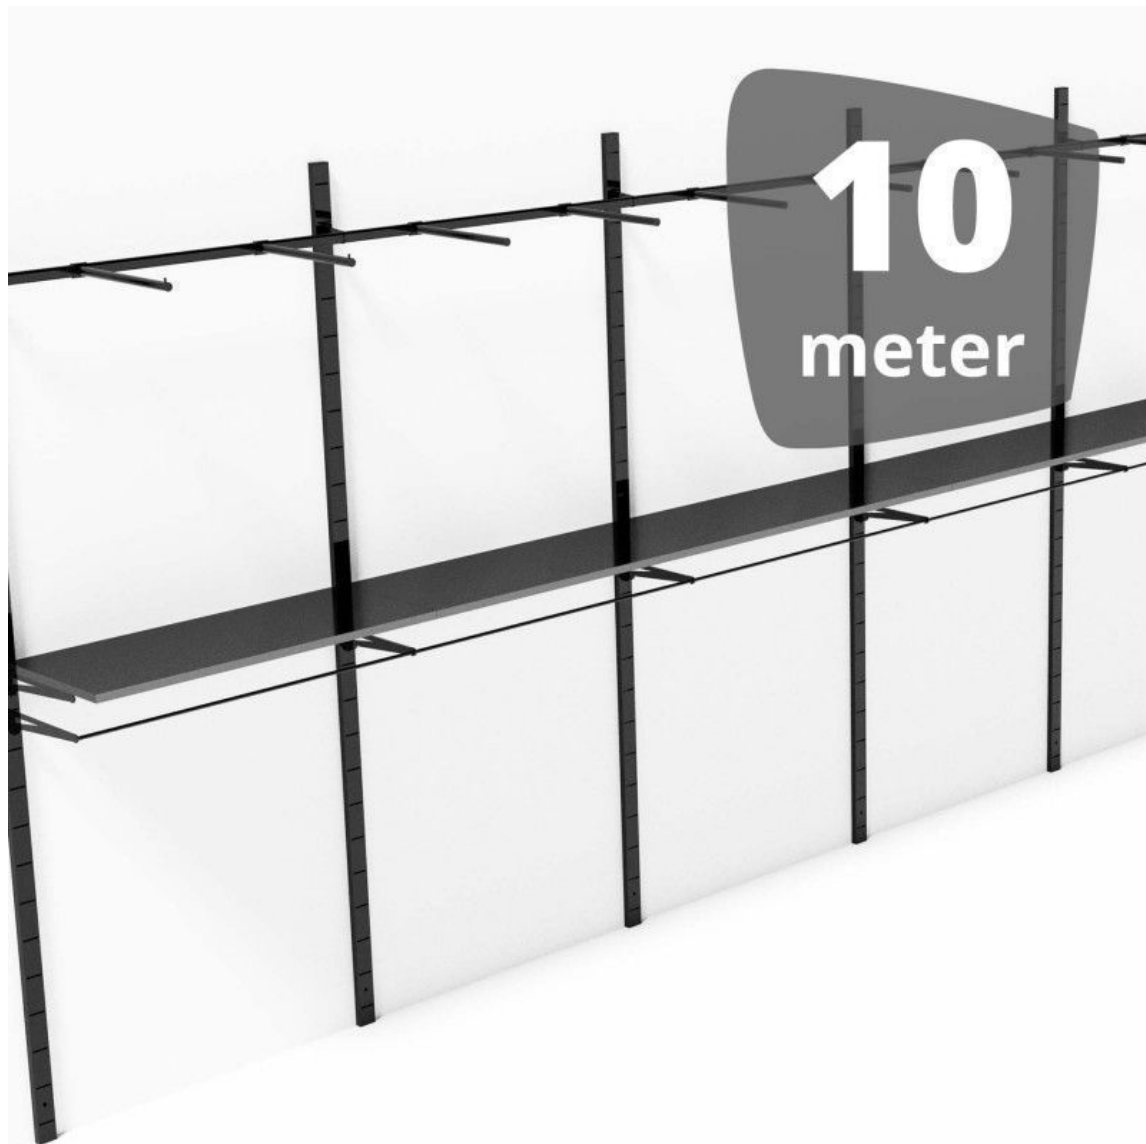

Gondole a muro nero per negozi 10 metro **1 755,00 €IVA escl**

Gondole a muro

SPECIFICHE

| | |
|----------------------------|-----------------------|
| Marca | Presentoirs shopping |
| Base | |
| Fissaggio | |
| Colore | Noir |
| Rif | pre-mur-pou-1833 |
| ID | 1833 |
| Termine di consegna | 1-5 giorni lavorativi |
| Categoria | Gondole a muro |
| Tipo | Arredare i mobili |

DESCRIZIONE

Sfruttate al massimo lo spazio del vostro negozio con la nostra **Gondola** a muro, una soluzione versatile progettata per presentare i vostri prodotti in modo attraente. Grazie alle sue dimensioni generose, questa **gondola** a parete offre un'ampia superficie espositiva e aggiunge un'estetica moderna al vostro spazio di vendita. Ideale per supermercati, punti vendita e boutique, questa **gondola** offre una vetrina ottimale per i vostri prodotti.

Dimensioni:

- Altezza: 240 cm
- Larghezza: 1000 cm
- Profondità: 42 cm
- Presentazione: Per un'esposizione organizzata
- Adattabilità: Adatto a diversi tipi di prodotti

Gondole a muro nero per negozi 10 metro