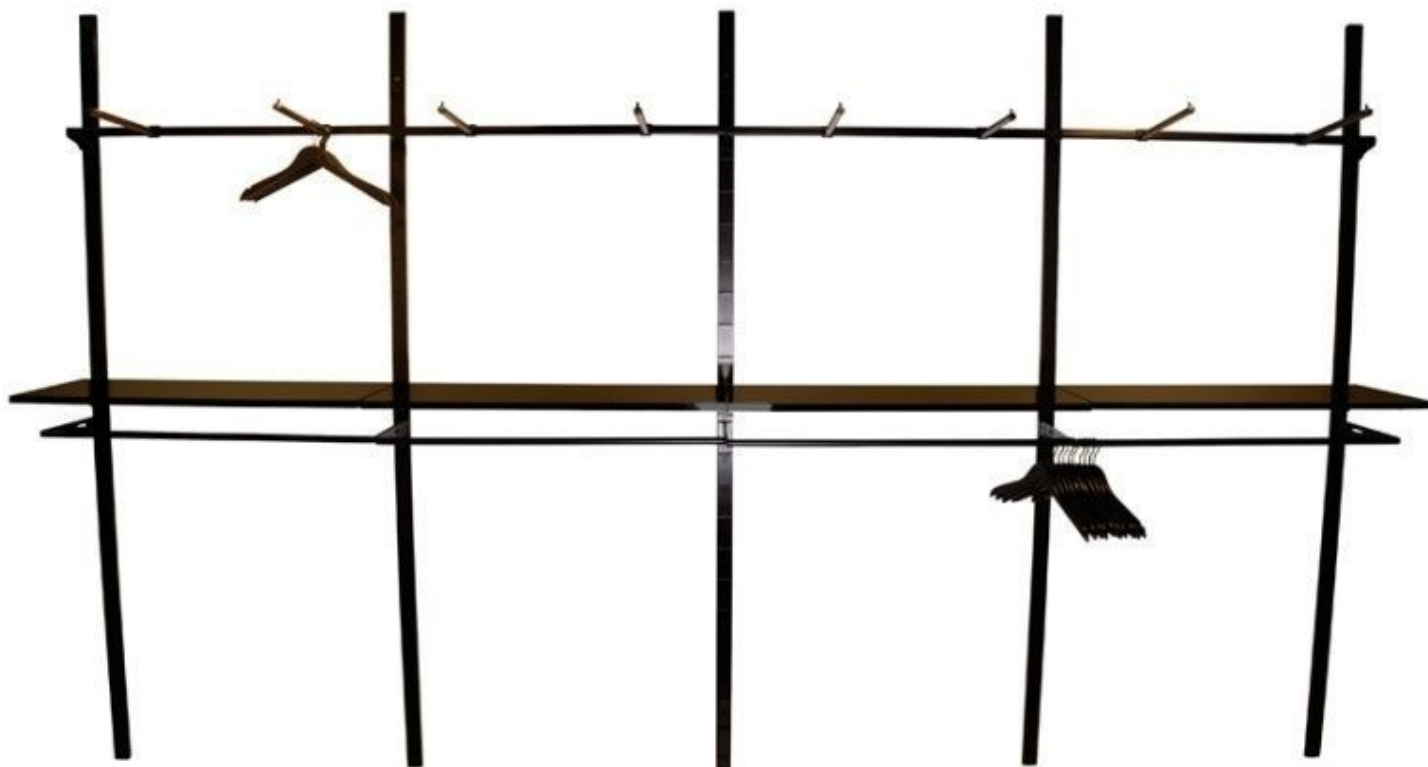

SPECIFICHE

Marca	Presentoirs shopping
Base	
Fissaggio	
Colore	Noir
Rif	pre-mur-pou-1833
ID	1833
Termine di consegna	1-5 giorni lavorativi
Categoria	Gondole a muro
Tipo	Arredare i mobili

DETAIL

Per rendere redditizia la tua area di vendita, Mannequins Shopping ti offre gondole: semplici gondole, doppie gondole, gondole con ripiani o con ganci per presentare i prodotti del tuo negozio. Offriamo anche gondole a parete, gondole centrali o gondole ad angolo. Le gondole del nostro negozio sono disponibili in diversi materiali: metallo, legno o acciaio zincato. L'ampia varietà di dimensioni e colori delle nostre gondole soddisferà le esigenze delle attrezzature del tuo negozio.

Gondole a muro nero per negozi 10 metro

Gondole a muro - Foto n° 3