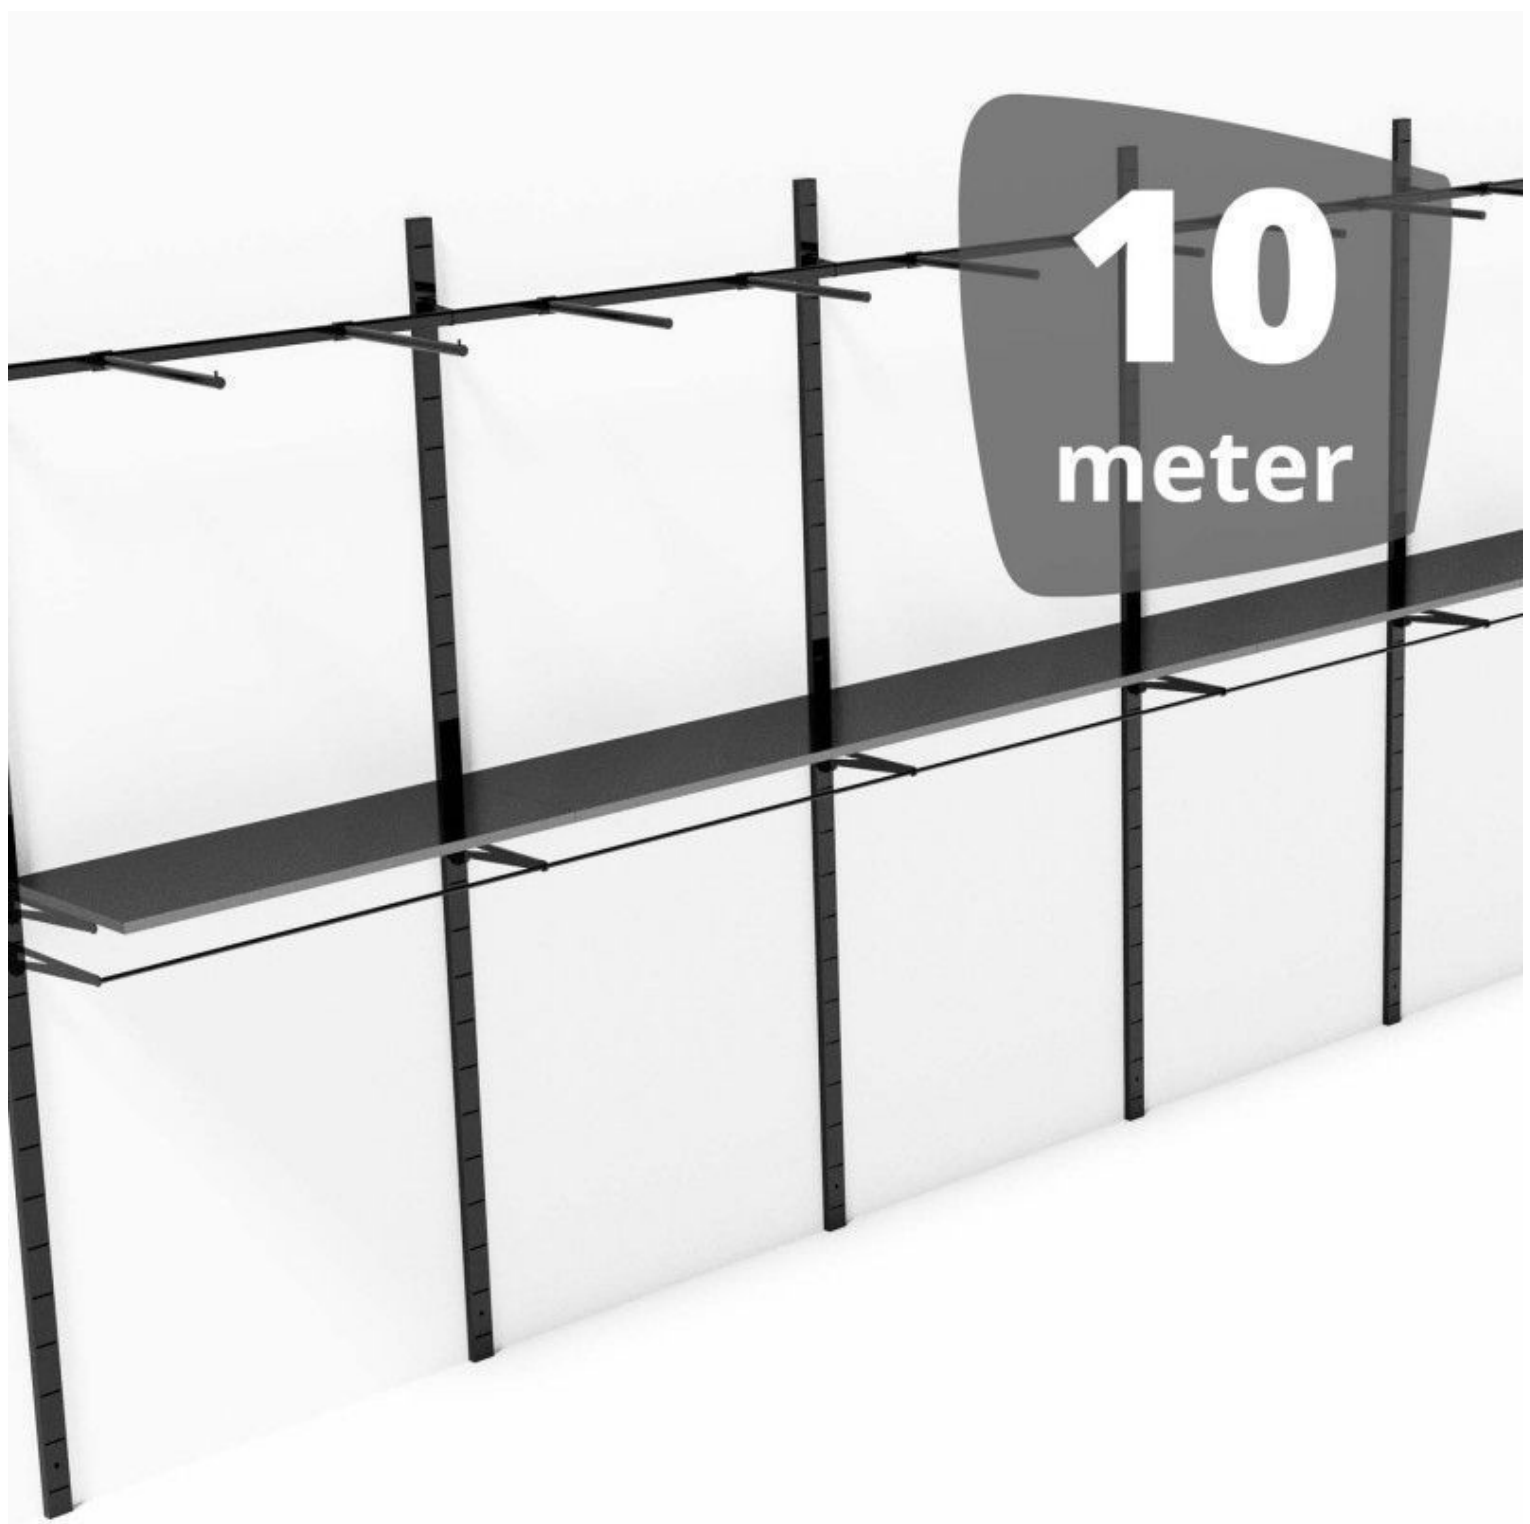

Gondole a muro - Foto n° 1

SPECIFICHE

Marca	Presentoirs shopping
Base	
Fissaggio	
Colore	Noir
Rif	pre-mur-pou-1833
ID	1833
Termine di consegna	1-5 giorni lavorativi
Categoria	Gondole a muro
Tipo	Arredare i mobili

DETAIL

Per rendere redditizia la tua area di vendita, Mannequins Shopping ti offre gondole: semplici gondole, doppie gondole, gondole con ripiani o con ganci per presentare i prodotti del tuo negozio. Offriamo anche gondole a parete, gondole centrali o gondole ad angolo. Le gondole del nostro negozio sono disponibili in diversi materiali: metallo, legno o acciaio zincato. L'ampia varietà di dimensioni e colori delle nostre gondole soddisferà le esigenze delle attrezzature del tuo negozio.

Gondole a muro nero per negozi 10 metro

Gondole a muro - Foto n° 2