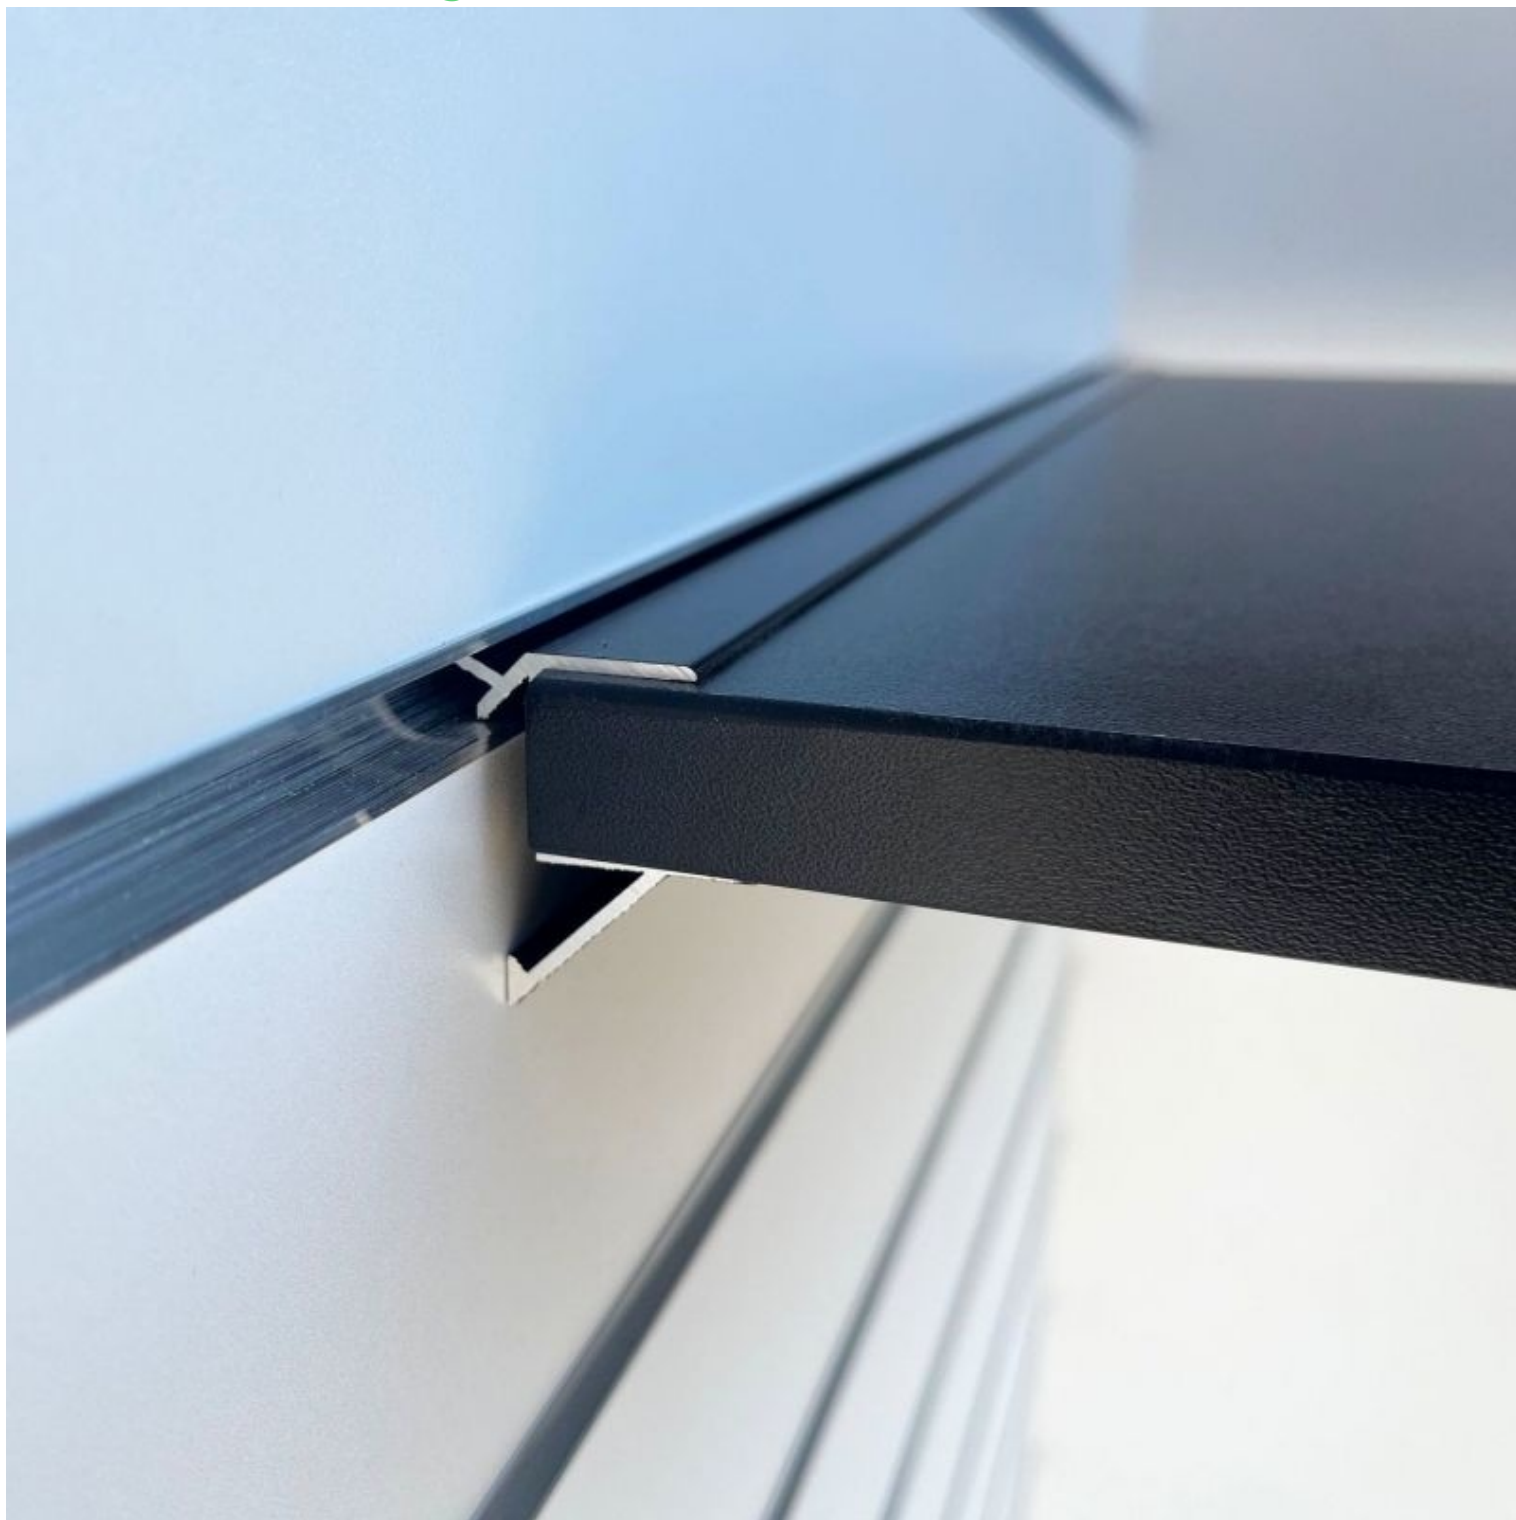

Pareti attrezzate negozi - Foto n° 1

SPECIFICHE

Marca	Mobilier shopping
Base	
Fissaggio	
Colore	Noir
Rif	sup-eta-fix-4111
ID	4111
Termine di consegna	1-5 giorni lavorativi
Categoria	Pareti attrezzate negozi
Tipo	Arredare i mobili

DETAIL

ARREDAMENTO DEL NEGOZIO ARREDAMENTO DEL NEGOZIO I pannelli nervati sono un must per l'arredamento dei negozi. È la soluzione di allestimento che consente di sfruttare al meglio lo spazio delle pareti del negozio. Noi di Manichini Shopping offriamo pannelli scanalati innovativi e di tendenza, con un'ampia gamma di colori, stili, finiture e accessori.

Supporti per scaffali, fissaggi ciechi

Pareti attrezzate negozi - Foto n° 2