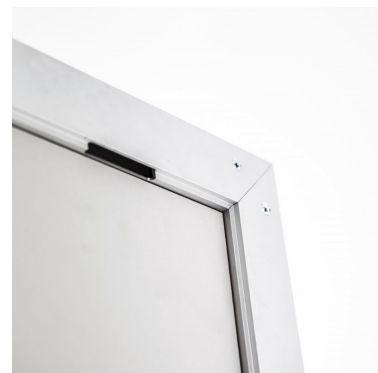

Specchio professionale da parete nero 170x100 cm

Specchio per negozi

546,00 €IVA escl

SPECIFICHE

Marca	Mobilier shopping
Base	
Fissaggio	
Colore	Noir
Rif	mir-noi-mur-3817
ID	3817
Termine di consegna	3-4 settimane
Categoria	Specchio per negozi
Tipo	Arredare i mobili

DETAIL

Materiali di alta qualità:

- Specchio ad alta sicurezza da 4 mm con certificato EN 60601-1, che offre una visibilità chiara e sicura.
- Cornice in alluminio nero, che aggiunge un tocco moderno al vostro spazio.
- Staffe da parete in acciaio zincato per un'installazione robusta e sicura.

Peso robusto: Con un peso di 25 kg, lo specchio è stabile e offre una presenza solida nel vostro ambiente professionale.

Facile da installare: Le staffe a muro consentono una facile installazione, garantendo un

DESCRIZIONE

Aggiungete un tocco di eleganza e funzionalità al vostro spazio professionale con il nostro specchio da parete professionale 170x100 cm. Dotato di uno specchio ad alta sicurezza e di una cornice in alluminio, questo specchio offre una soluzione ideale per ambienti commerciali, saloni di bellezza, studi di danza e molti altri. Combinando sicurezza ed estetica, questo specchio da parete è progettato per soddisfare le vostre esigenze professionali.

Caratteristiche:

- Altezza: 170 cm
- Larghezza: 100 cm
- Profondità: 2,5 cm
- 1 x Specchio da parete professionale 170x100 cm
- 1 x attrezzi e viti