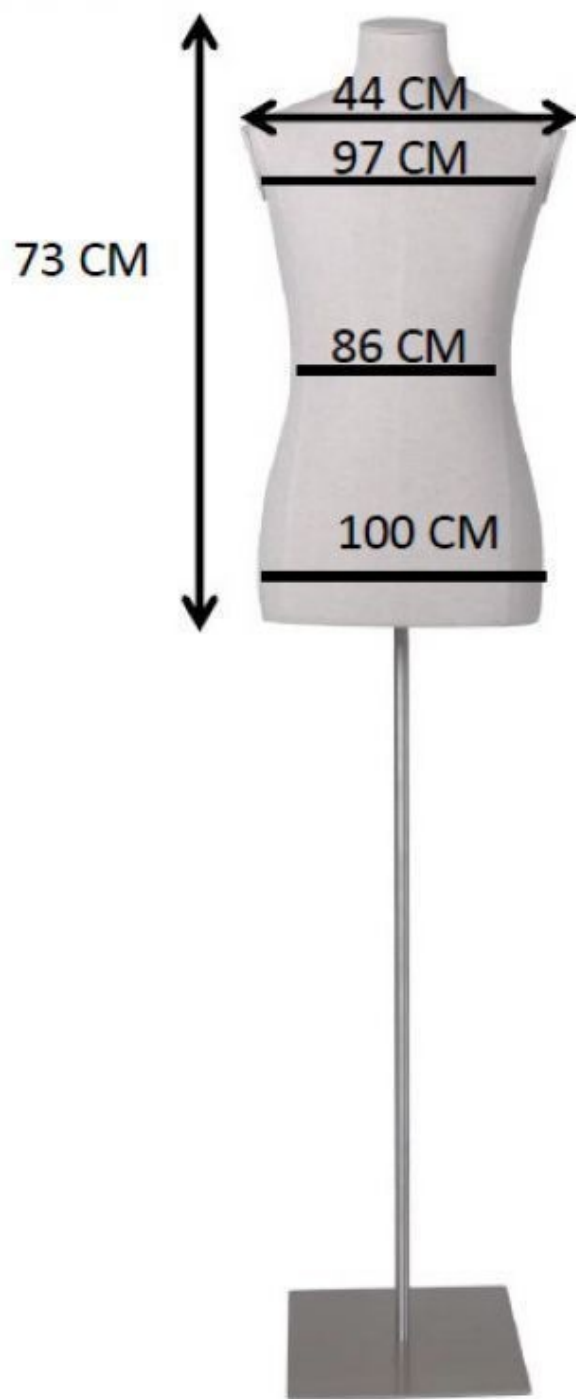

Busto sartoriale vintage - Foto n° 2

SPECIFICHE

Marca	Bust shopping
Base	
Fissaggio	Gluteo
Colore	Noir
Rif	bus-tis-fem-3834
ID	3834
Termine di consegna	4-6 settimane
Categoria	Busto sartoriale vintage
Tipo	Busti di manichini

DETAIL

Il vostro manichino da vetrina in tessuto da donna con testa su rotelle sarà consegnato con cura per offrirvi un'esperienza di allestimento senza problemi. Contenuto della consegna:

- 1 Manichino da vetrina femminile in tessuto con testa su base a rotelle
- Manichino per finestre in tessuto con testa su base a rotelle

Dettagli della consegna:

- Consegna sicura per garantire l'integrità del prodotto
- Imballaggio robusto per garantire una protezione ottimale durante il trasporto

Ci impegniamo a fornirvi un manichino da vetrina da donna in tessuto di alta qualità per valorizzare le vostre collezioni femminili nel vostro negozio al dettaglio.

Busto femminile in tessuto con testa su base a rotelle

Busto sartoriale vintage - Foto n° 3