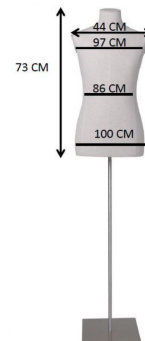

Busto femminile in tessuto con testa su base a rotelle

Busto sartoriale vintage

375,00 €IVA escl

SPECIFICHE

Marca	Bust shopping
Base	
Fissaggio	Gluteo
Colore	Noir
Rif	bus-tis-fem-3834
ID	3834
Termine di consegna	4-6 settimane
Categoria	Busto sartoriale vintage
Tipo	Busti di manichini

DETAIL

Il vostro manichino da vetrina in tessuto da donna con testa su rotelle sarà consegnato con cura per offrirvi un'esperienza di allestimento senza problemi. Contenuto della consegna:

- 1 Manichino da vetrina femminile in tessuto con testa su base a rotelle
- Manichino per finestre in tessuto con testa su base a rotelle

Dettagli della consegna:

- Consegna sicura per garantire l'integrità del prodotto
- Imballaggio robusto per garantire una protezione ottimale durante il trasporto

Ci impegniamo a fornirvi un manichino da vetrina da donna in tessuto di alta qualità per valorizzare le vostre collezioni femminili nel vostro negozio al dettaglio.

DESCRIZIONE

Manichino da vetrina femminile in tessuto con testa su base a rotelle. Ottimizzate il layout del vostro **negozio** con questo busto di manichino da donna in tessuto. Perfetto per mettere in mostra l'abbigliamento femminile, questo **manichino da vetrina** su base a rotelle offre una versatilità senza pari. Caratteristiche principali:

- Progettato per l'esposizione elegante di capi di abbigliamento da donna nella vostra attività di vendita al dettaglio. Trasforma il tuo spazio di vendita al dettaglio con questo
- Il tessuto di alta qualità assicura una perfetta valorizzazione dei tagli e delle texture.
- La testa realistica permette una presentazione coinvolgente di accessori e articoli da donna.