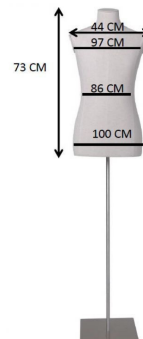

MANNEQUINS
SHOPPING

MOSTRA MANICHINI, MODELLI DI BUSTI E LAYOUT DEL NEGOZIO

+33 1 84 80 80 09 - info@mannequins-shopping.com

<https://www.mannequins-shopping.com>

Busto uomo tessuto con testa, braccia base rettangolare

Busto sartoriale

291,00 €IVA escl

SPECIFICHE

Marca	Bust shopping
Base	Metallo rettangolo
Fissaggio	Gluteo
Colore	Ivoire
Rif	bus-tis-hom-3882
ID	3882
Termine di consegna	1-5 giorni lavorativi
Categoria	Busto sartoriale
Tipo	Busti di manichini

DETAIL

DESCRIZIONE

Busto manichino maschile in tessuto con testa e braccia su base rettangolare. Questo elegante e realistico **busto di manichino** è lo strumento essenziale per l'allestimento dei negozi e la presentazione delle collezioni. Progettato specificamente per i **negozi al dettaglio**, offre una presentazione ottimale dei capi di abbigliamento. Dotato di testa e braccia per una messa in scena realistica, questo manichino è montato su una robusta base rettangolare, che garantisce stabilità e facilità di integrazione in qualsiasi *spazio di vendita*. Il rivestimento in tessuto di alta qualità valorizza ogni articolo esposto, rendendo questo **manichino da vetrina** una parte fondamentale dell'attrezzatura del vostro **negozio**.

- Design realistico con testa e braccia
- Base a rettangolo per stabilità e stile