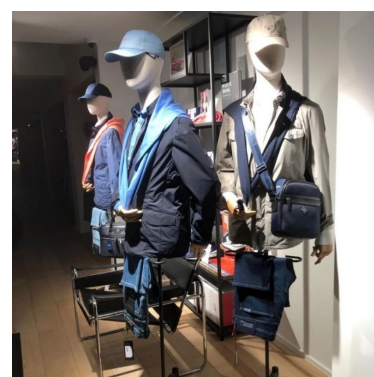

MANNEQUINS
SHOPPING

MOSTRA MANICHINI, MODELLI DI BUSTI E LAYOUT DEL NEGOZIO

+33 1 84 80 80 09 - info@mannequins-shopping.com

<https://www.mannequins-shopping.com>

Busto uomo tessuto con testa, braccia base rettangolare

Busto sartoriale

291,00 €IVA escl

SPECIFICHE

Marca	Bust shopping
Base	Metallo rettangolo
Fissaggio	Gluteo
Colore	Ivoire
Rif	bus-tis-hom-3882
ID	3882
Termine di consegna	1-5 giorni lavorativi
Categoria	Busto sartoriale
Tipo	Busti di manichini

DETAIL

DESCRIZIONE

Busto manichino maschile in tessuto con testa e braccia su base rettangolare. Questo elegante e realistico **busto di manichino** è lo strumento essenziale per l'allestimento dei negozi e la presentazione delle collezioni. Progettato specificamente per i **negozi al dettaglio**, offre una presentazione ottimale dei capi di abbigliamento. Dotato di testa e braccia per una messa in scena realistica, questo manichino è montato su una robusta base rettangolare, che garantisce stabilità e facilità di integrazione in qualsiasi *spazio di vendita*. Il rivestimento in tessuto di alta qualità valorizza ogni articolo esposto, rendendo questo **manichino da vetrina** una parte fondamentale dell'attrezzatura del vostro **negozio**.

- Design realistico con testa e braccia
- Base a rettangolo per stabilità e stile