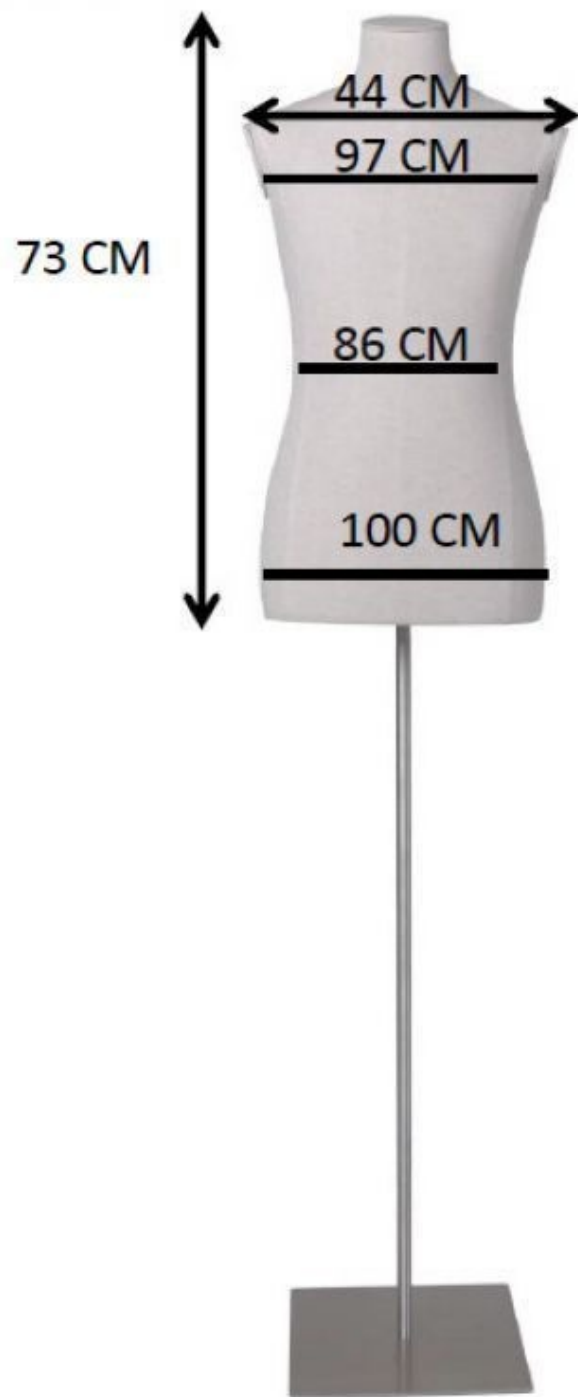

DETAIL

DESCRIZIONE

Busto manichino maschile in tessuto con testa e braccia su base rettangolare. Questo elegante e realistico **busto di manichino** è lo strumento essenziale per l'allestimento dei negozi e la presentazione delle collezioni. Progettato specificamente per i **negozi al dettaglio**, offre una presentazione ottimale dei capi di abbigliamento. Dotato di testa e braccia per una messa in scena realistica, questo manichino è montato su una robusta base rettangolare, che garantisce stabilità e facilità di integrazione in qualsiasi *spazio di vendita*. Il rivestimento in tessuto di alta qualità valorizza ogni articolo esposto, rendendo questo **manichino da vetrina** una parte fondamentale dell'attrezzatura del vostro **negozio**.

- Design realistico con testa e braccia
- Base a rettangolo per stabilità e stile

Busto uomo tessuto con testa, braccia base rettangolare

Busto sartoriale - Foto n° 1

SPECIFICHE

Marca	Bust shopping
Base	Metallo rettangolo
Fissaggio	Gluteo
Colore	Ivoire
Rif	bus-tis-hom-3882
ID	3882
Termine di consegna	1-5 giorni lavorativi
Categoria	Busto sartoriale
Tipo	Busti di manichini

DETAIL

Busto uomo tessuto con testa, braccia base rettangolare

Busto sartoriale - Foto n° 2

SPECIFICHE

Marca	Bust shopping
Base	Metallo rettangolo
Fissaggio	Gluteo
Colore	Ivoire
Rif	bus-tis-hom-3882
ID	3882
Termine di consegna	1-5 giorni lavorativi
Categoria	Busto sartoriale
Tipo	Busti di manichini

DETAIL

Busto uomo tessuto con testa, braccia base rettangolare

Busto sartoriale - Foto n° 3

SPECIFICHE

Marca	Bust shopping
Base	Metallo rettangolo
Fissaggio	Gluteo
Colore	Ivoire
Rif	bus-tis-hom-3882
ID	3882
Termine di consegna	1-5 giorni lavorativi
Categoria	Busto sartoriale
Tipo	Busti di manichini