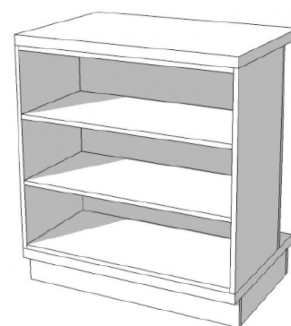

Bancone da negozio effetto marmo con scaffali 835,00 €IVA escl
Banconi negozi moderni

SPECIFICHE

Marca	Comptoirs shopping
Base	
Fissaggio	
Colore	Noir
Rif	com-eff-mar-3560
ID	3560
Termine di consegna	1-5 giorni lavorativi
Categoria	Banconi negozi moderni
Tipo	Arredare i mobili

DETAIL

Mannequins Shopping vi offre tutta una gamma di banchi per attrezzare il vostro negozio. Scopri tutte le nostre gamme di banchi di vendita, banchi reception o banchi cassa. Troverete banconi per tutte le tasche e tutti gli stili: dai banconi modulari a quelli autentici. Mobili di qualità per rendere il tuo negozio attraente per i tuoi visitatori e clienti. Linea molto esclusiva di piani d'appoggio fatti a mano, in MDF spruzzato e lucidato, prodotti dalla nostra fabbrica certificata ISO.

DESCRIZIONE

Banconi del negozio con scaffali interni.

Dimensioni:
Larghezza: 90 cm
Profondità: 60 cm
Altezza: 100 cm
Colore: Nero

Bancone da negozio effetto marmo con scaffali

Caratteristiche: Questo mobile per professionisti ha uno spazio di stoccaggio con 3 ripiani.