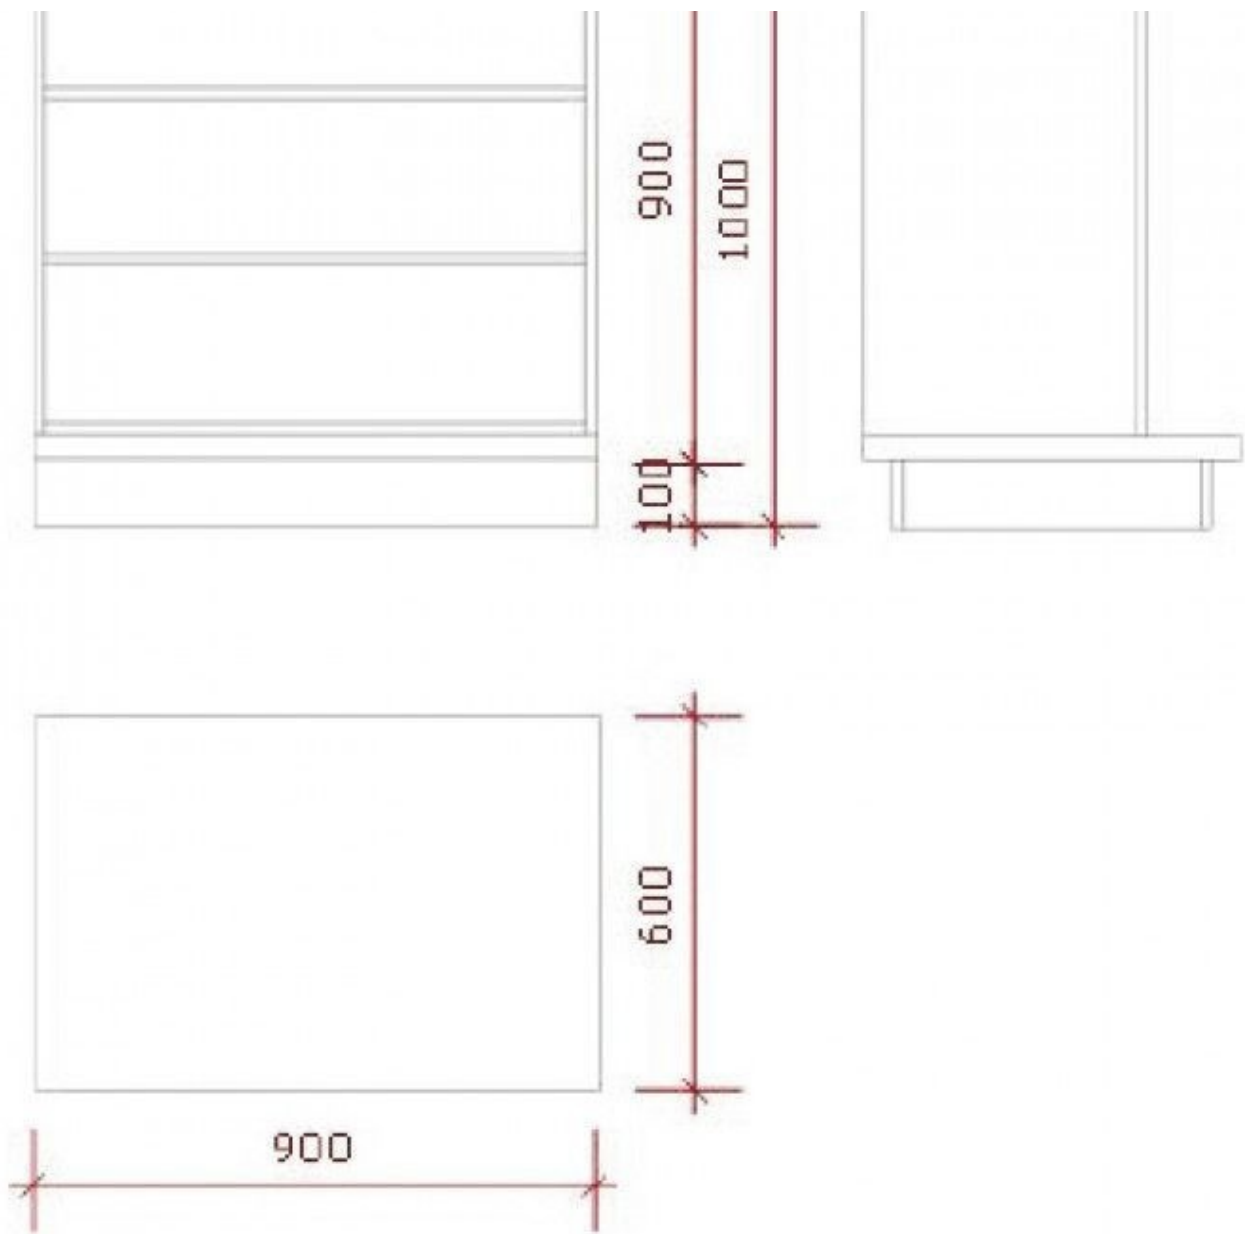

SPECIFICHE

Marca	Comptoirs shopping
Base	
Fissaggio	
Colore	Noir
Rif	com-eff-mar-3560
ID	3560
Termine di consegna	1-5 giorni lavorativi
Categoria	Banconi negozi moderni
Tipo	Arredare i mobili

DETAIL

Mannequins Shopping vi offre tutta una gamma di banchi per attrezzare il vostro negozio. Scopri tutte le nostre gamme di banchi di vendita, banchi reception o banchi cassa. Troverete banconi per tutte le tasche e tutti gli stili: dai banconi modulari a quelli autentici.

Mobili di qualità per rendere il tuo negozio attraente per i tuoi visitatori e clienti.

Linea molto esclusiva di piani d'appoggio fatti a mano, in MDF spruzzato e lucidato, prodotti dalla nostra fabbrica certificata ISO.