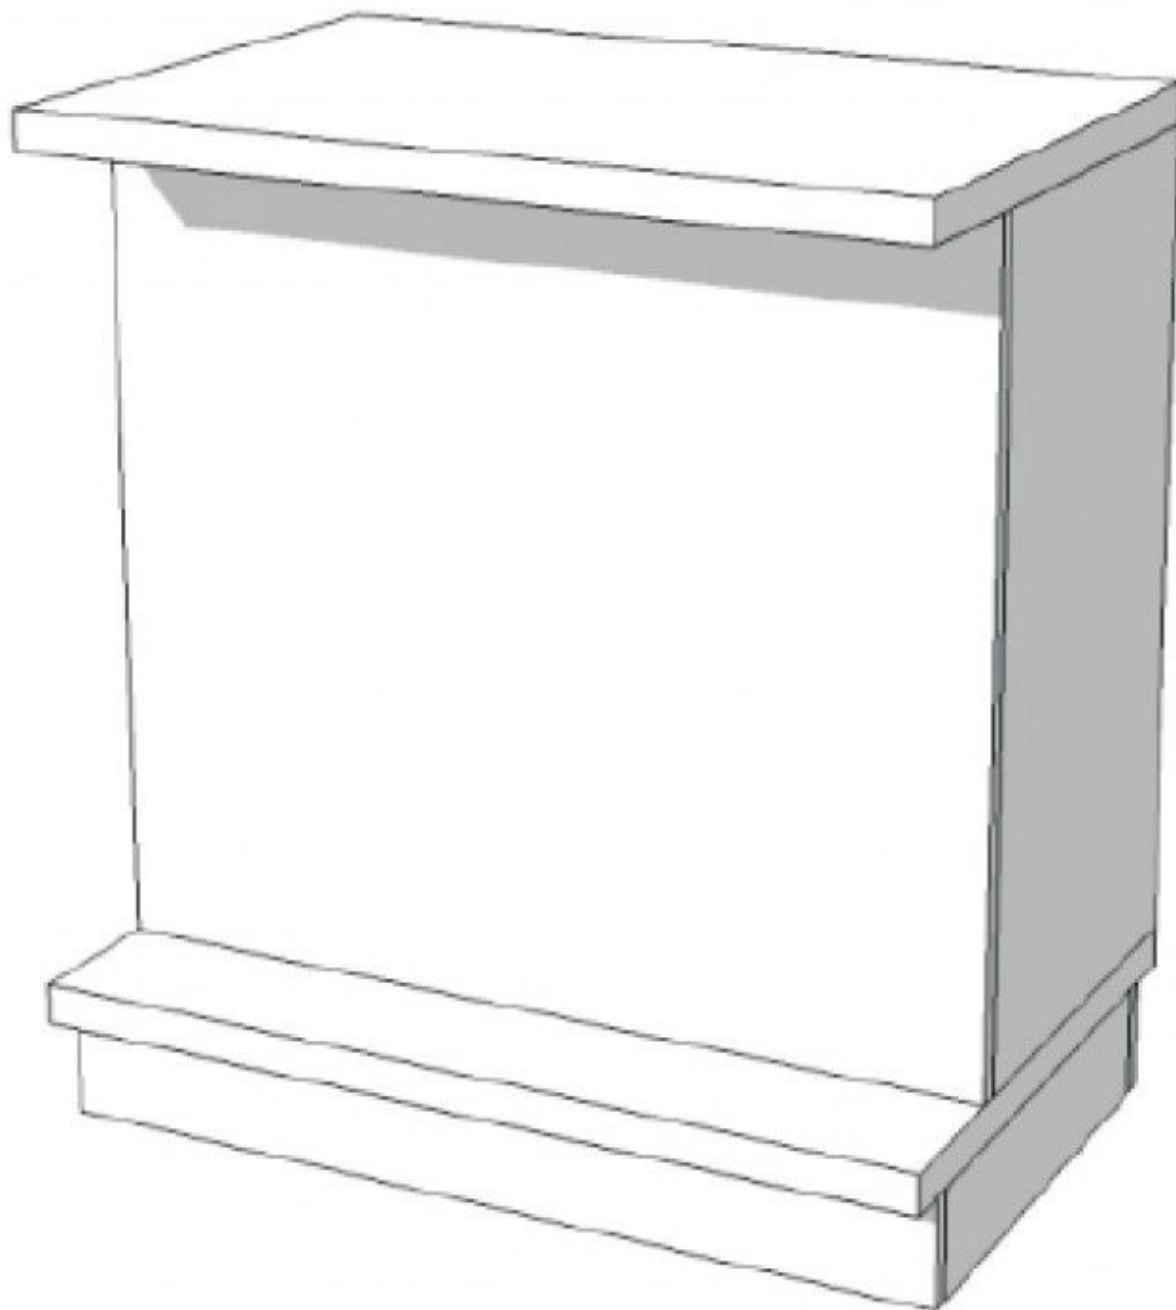

SPECIFICHE

Marca	Comptoirs shopping
Base	
Fissaggio	
Colore	Noir
Rif	com-eff-mar-3560
ID	3560
Termine di consegna	1-5 giorni lavorativi
Categoria	Banconi negozi moderni
Tipo	Arredare i mobili

DETAIL

Mannequins Shopping vi offre tutta una gamma di banconi per attrezzare il vostro negozio. Scopri tutte le nostre gamme di banconi di vendita, banconi reception o banconi cassa. Troverete banconi per tutte le tasche e tutti gli stili: dai banconi modulari a quelli autentici.

Mobili di qualità per rendere il tuo negozio attraente per i tuoi visitatori e clienti.

Linea molto esclusiva di piani d'appoggio fatti a mano, in MDF spruzzato e lucidato, prodotti dalla nostra fabbrica certificata ISO.

Bancone da negozio effetto marmo con scaffali

Banconi negozi moderni - Foto n° 3