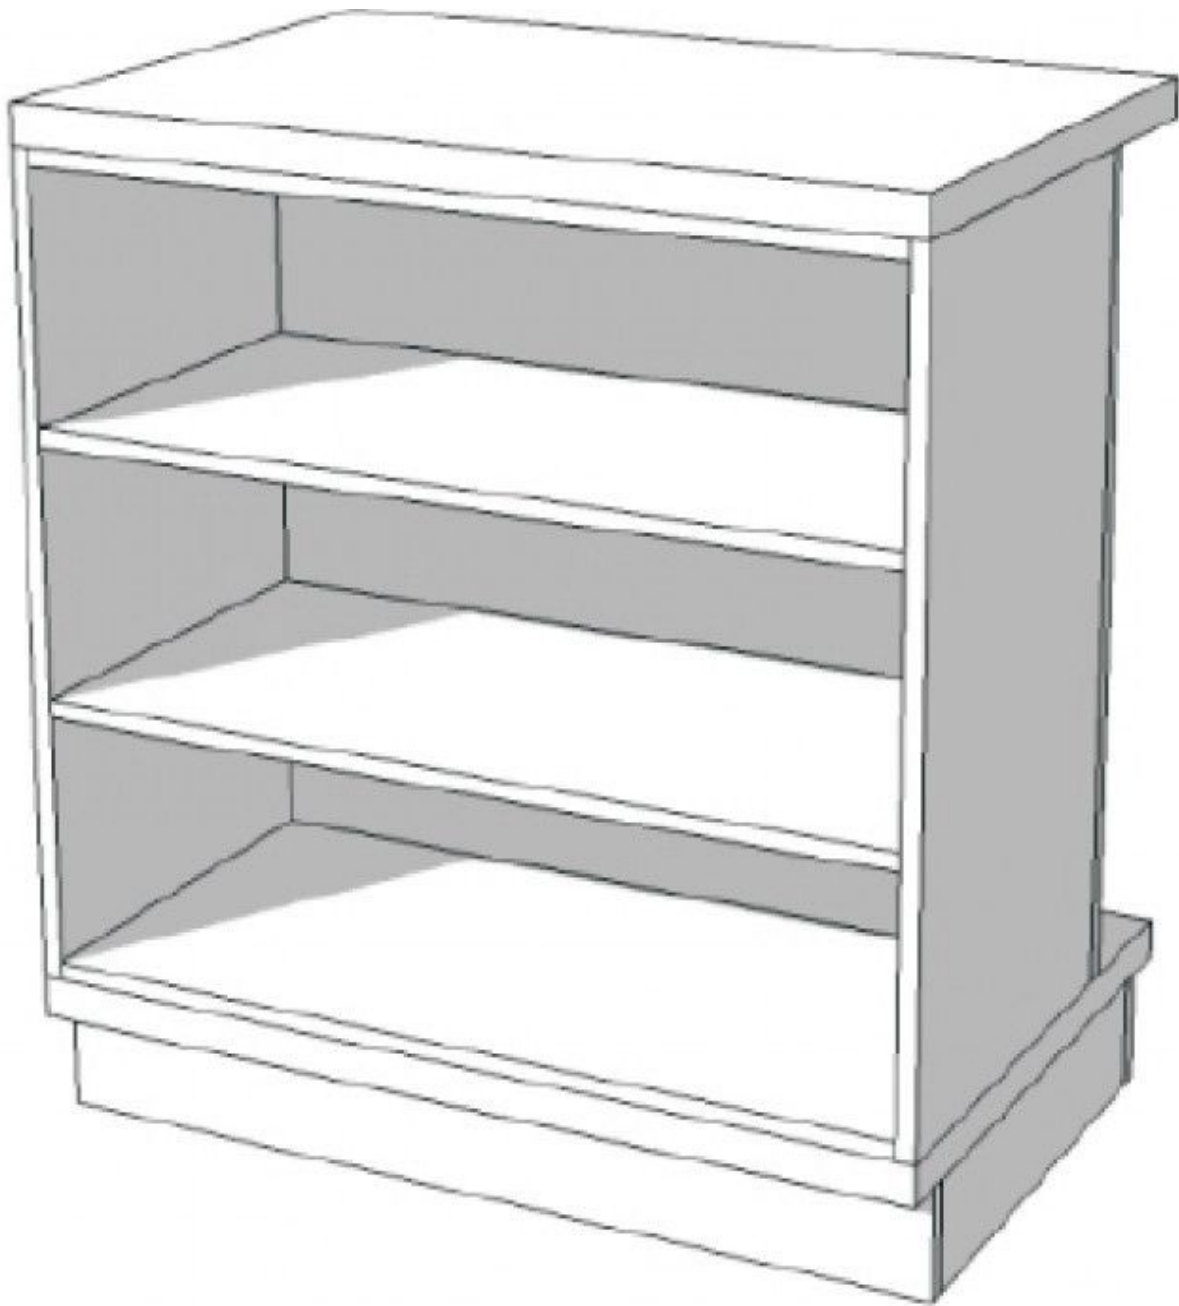

SPECIFICHE

Marca	Comptoirs shopping
Base	
Fissaggio	
Colore	Noir
Rif	com-eff-mar-3560
ID	3560
Termine di consegna	1-5 giorni lavorativi
Categoria	Banconi negozi moderni
Tipo	Arredare i mobili

DETAIL

Mannequins Shopping vi offre tutta una gamma di banchi per attrezzare il vostro negozio. Scopri tutte le nostre gamme di banchi di vendita, banchi reception o banchi cassa. Troverete banconi per tutte le tasche e tutti gli stili: dai banconi modulari a quelli autentici.

Mobili di qualità per rendere il tuo negozio attraente per i tuoi visitatori e clienti.

Linea molto esclusiva di piani d'appoggio fatti a mano, in MDF spruzzato e lucidato, prodotti dalla nostra fabbrica certificata ISO.

Bancone da negozio effetto marmo con scaffali

Banconi negozi moderni - Foto n° 4