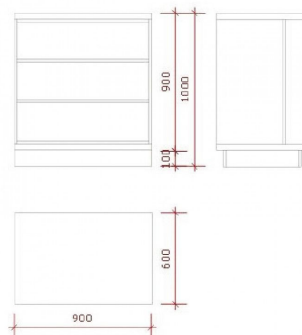

Bancone da negozio effetto marmo con scaffali 835,00 €IVA escl
Banconi negozi moderni

SPECIFICHE

Marca	Comptoirs shopping
Base	
Fissaggio	
Colore	Noir
Rif	com-eff-mar-3560
ID	3560
Termine di consegna	1-5 giorni lavorativi
Categoria	Banconi negozi moderni
Tipo	Arredare i mobili

DETAIL

Mannequins Shopping vi offre tutta una gamma di banchi per attrezzare il vostro negozio. Scopri tutte le nostre gamme di banchi di vendita, banchi reception o banchi cassa. Troverete banconi per tutte le tasche e tutti gli stili: dai banconi modulari a quelli autentici. Mobili di qualità per rendere il tuo negozio attraente per i tuoi visitatori e clienti. Linea molto esclusiva di piani d'appoggio fatti a mano, in MDF spruzzato e lucidato, prodotti dalla nostra fabbrica certificata ISO.

DESCRIZIONE

Banconi del negozio con scaffali interni.

Dimensioni:
Larghezza: 90 cm
Profondità: 60 cm
Altezza: 100 cm
Colore: Nero

Bancone da negozio effetto marmo con scaffali

Caratteristiche: Questo mobile per professionisti ha uno spazio di stoccaggio con 3 ripiani.