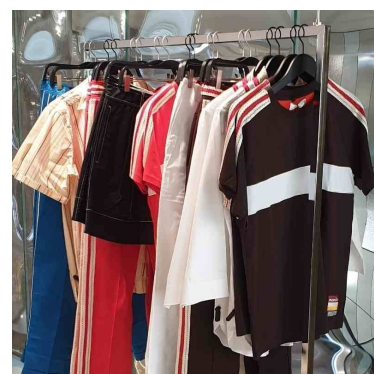

MANNEQUINS
SHOPPING

MOSTRA MANICHINI, MODELLI DI BUSTI E LAYOUT DEL NEGOZIO

+33 1 84 80 80 09 - info@mannequins-shopping.com

<https://www.mannequins-shopping.com>

50 Grucce de legno nero con barra 44cm **104,50 €IVA escl**

Promozione grucce in legno

- 5,00 % ~~110,00~~

SPECIFICHE

Marca	Cintres magasin
Base	
Fissaggio	
Colore	Noir
Rif	50-cin-en-4023
ID	4023
Termine di consegna	1-5 giorni lavorativi
Categoria	Promozione grucce in legno
Tipo	Grucce negozio

DETAIL

Mannequins Shopping, esperti in manichini da vetrina e allestimento per negozi, offre una varietà di accessori per appendini professionali. Indispensabili per le boutique di prêt-à-porter e altre attività commerciali, questi accessori consentono di esporre in modo ottimale capi e prodotti sulle grucce. L'appendiabiti può essere utilizzato anche per appendere i vostri articoli. Disponibile ora in offerta speciale sul nostro sito web.

DESCRIZIONE

Confezione di 10 appendini in legno nero da 44 cm Ottimizzate l'neri da 44 cm. Caratterizzate da un gancio nero da 3,4 mm, queste grucce offrono una soluzione elegante e funzionale per l'attrezzatura del vostro **negozio**. Perfetti per mettere in mostra i vostri prodotti, contribuiscono a creare un'atmosfera accogliente nel vostro negozio.

50 Grucce de legno nero con barra 44cm