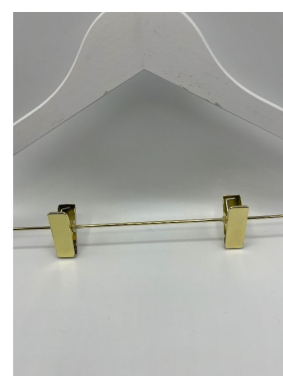

MANNEQUINS
SHOPPING

MOSTRA MANICHINI, MODELLI DI BUSTI E LAYOUT DEL NEGOZIO

+33 1 84 80 80 09 - info@mannequins-shopping.com

<https://www.mannequins-shopping.com>

50 grucce di legno bianco con gancio oro 44 cm **185,25 €IVA escl**

Promozione grucce in legno

- 5,00 % 195,00

SPECIFICHE

Marca	Portants shopping
Base	
Fissaggio	
Colore	Blanc
Rif	50-cin-boi-4030
ID	4030
Termine di consegna	1-5 giorni lavorativi
Categoria	Promozione grucce in legno
Tipo	Grucce negozio

DETAIL

Scoprite da Manichini Shopping la nostra gamma di appendini professionali per i vostri negozi. La nostra selezione comprende appendini in legno, appendini a morsetto e appendini per bambini.

DESCRIZIONE

Confezione da 50 appendini in legno bianco - 44cm Questa confezione di . Con una lunghezza di 44 cm e un gancio dorato, queste grucce offrono una presentazione elegante per i vostri abiti. Le nostre grucce in legno aggiungono un tocco di raffinatezza al vostro spazio di vendita. Scegliete la qualità e l'estetica con queste grucce, progettate per valorizzare i vostri prodotti e creare un'esperienza di acquisto memorabile.

50 grucce di legno bianco con gancio oro 44 cm