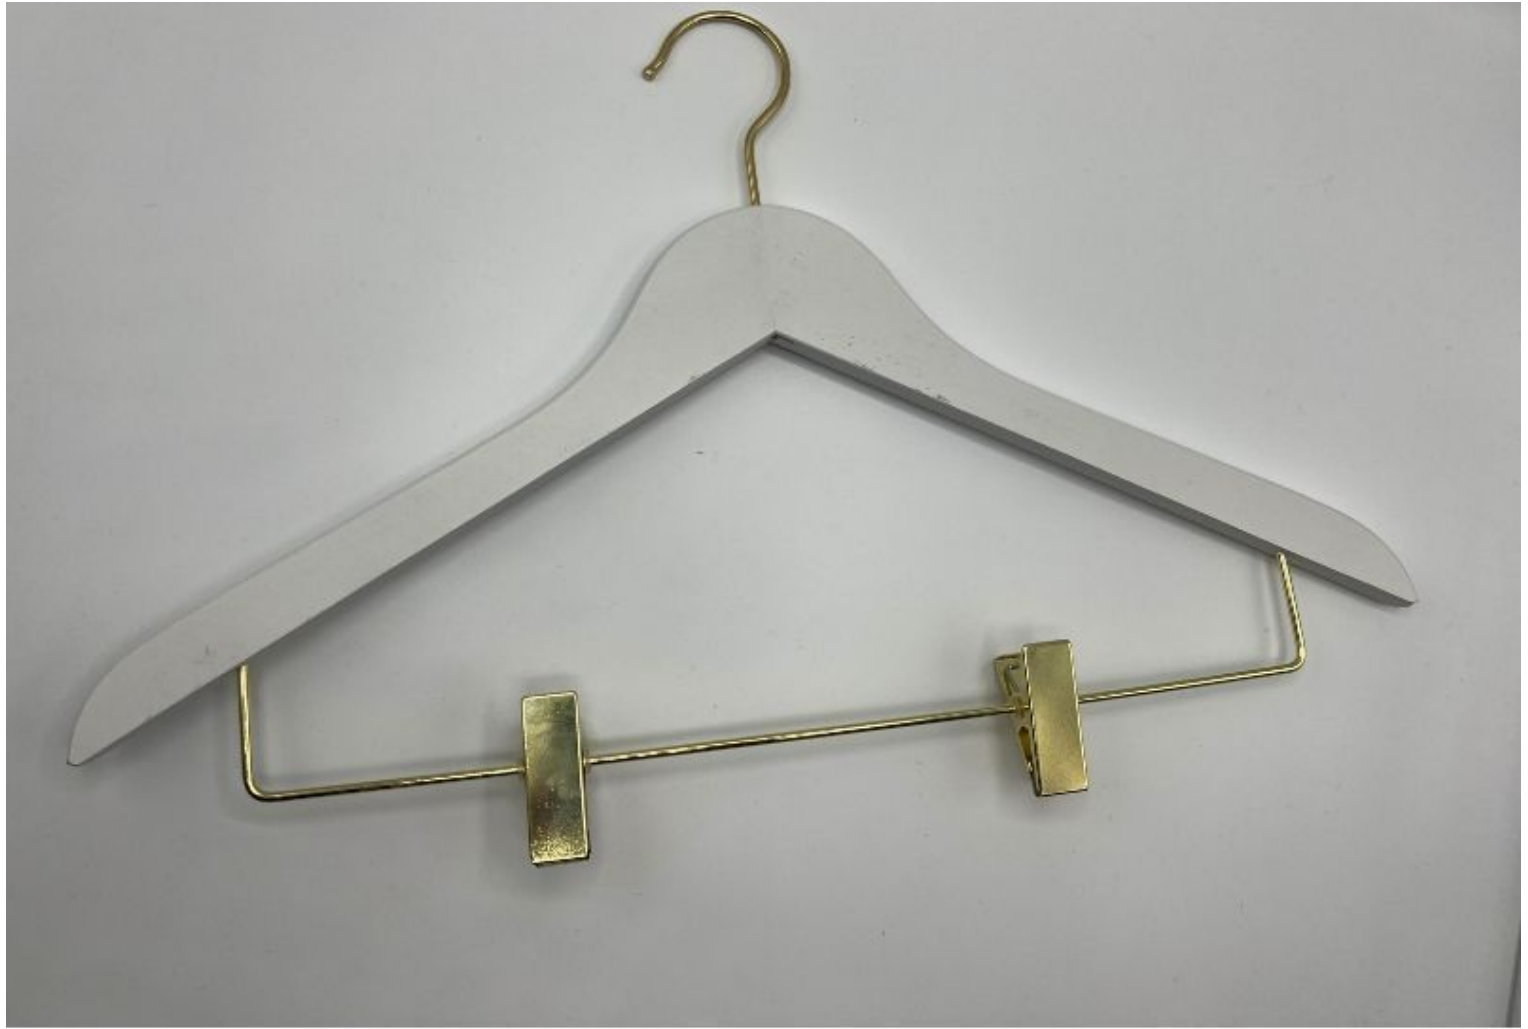

SPECIFICHE

Marca	Portants shopping
Base	
Fissaggio	
Colore	Blanc
Rif	50-cin-boi-4030
ID	4030
Termine di consegna	1-5 giorni lavorativi
Categoria	Promozione grucce in legno
Tipo	Grucce negozio

DETAIL

Scoprite da Manichini Shopping la nostra gamma di appendini professionali per i vostri negozi. La nostra selezione comprende appendini in legno, appendini a morsetto e appendini per bambini.