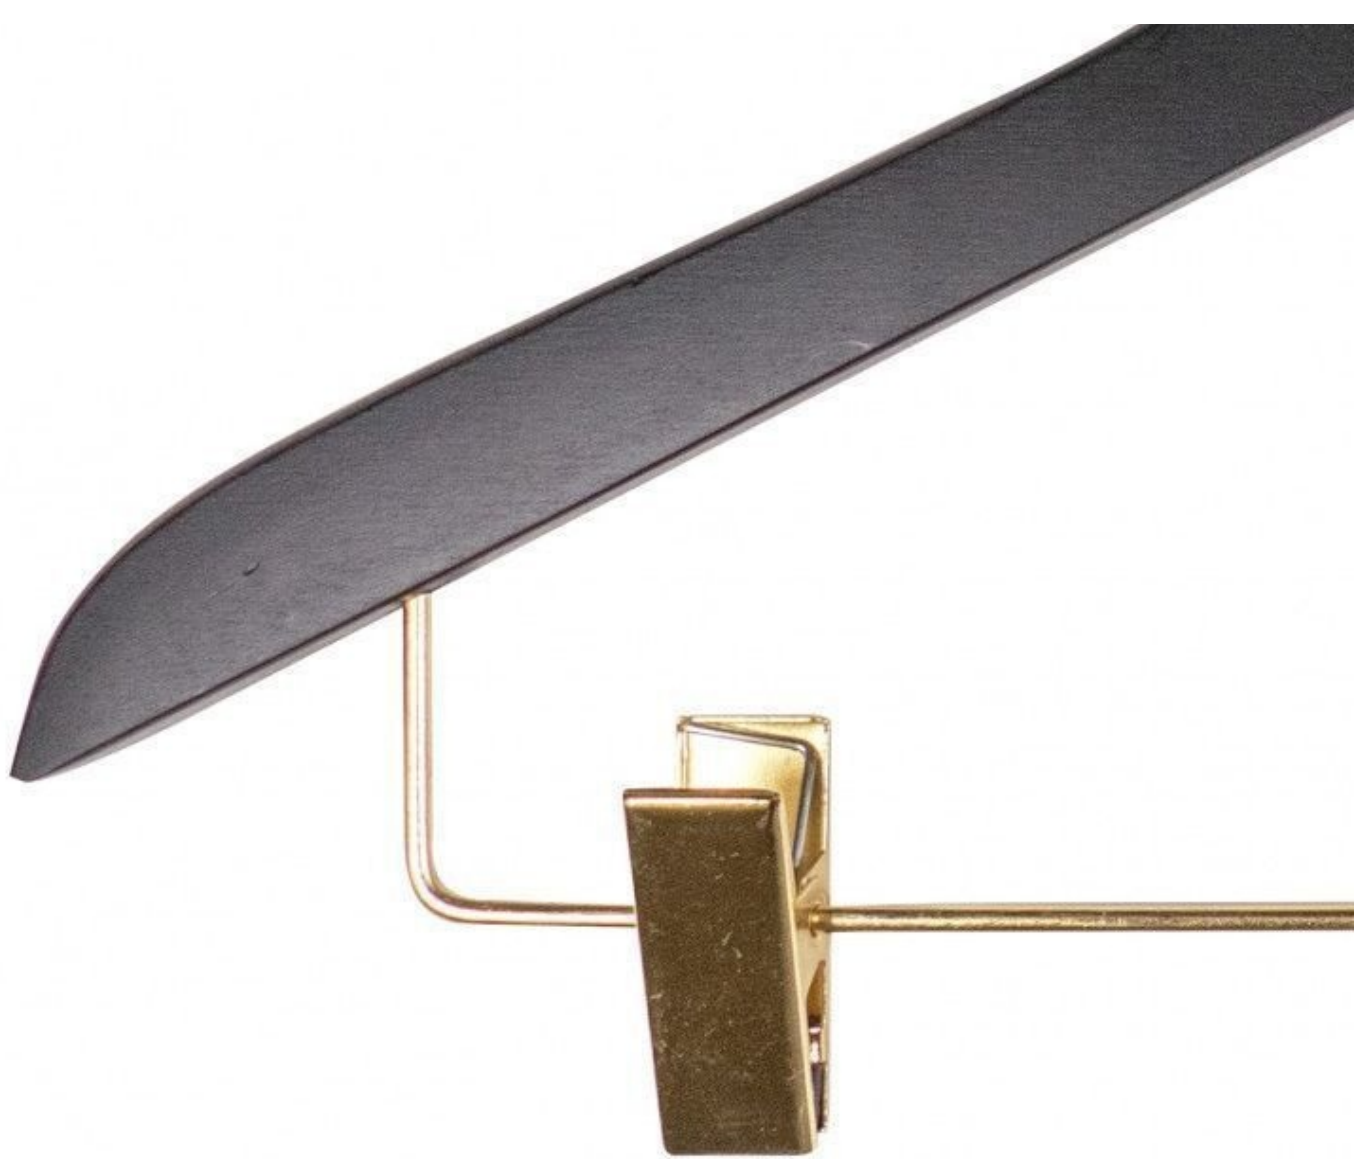

SPECIFICHE

Marca	Cintres magasin
Base	
Fissaggio	
Colore	Noir
Rif	50-cin-en-4028
ID	4028
Termine di consegna	1-5 giorni lavorativi
Categoria	Promozione grucce in legno
Tipo	Grucce negozio

DETAIL

Mannequins Shopping, esperto in manichini da vetrina e allestimenti per negozi, offre una varietà di accessori per appendini professionali. Indispensabili per le boutique di prêt-à-porter e altre attività commerciali, questi accessori consentono di esporre in modo ottimale capi e prodotti sulle grucce. L'appendiabiti può essere utilizzato anche per appendere i vostri articoli.

50 Grucce di legno nero 44 cm con Clips d'oro

Promozione grucce in legno - Foto n° 4