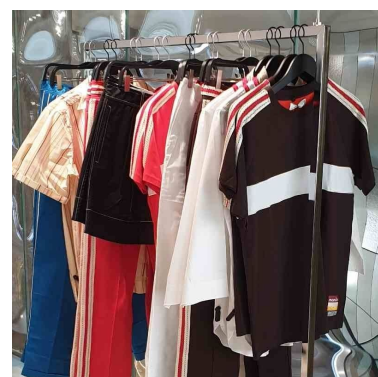

MANNEQUINS
SHOPPING

MOSTRA MANICHINI, MODELLI DI BUSTI E LAYOUT DEL NEGOZIO

+33 1 84 80 80 09 - info@mannequins-shopping.com

<https://www.mannequins-shopping.com>

50 Grucce di legno nero 44 cm gancio d'oro **108,00 €IVA escl**
Promozione grucce in legno - 10,00 % ~~120,00~~

SPECIFICHE

Marca	Cintres magasin
Base	
Fissaggio	
Colore	Noir
Rif	50-cin-en-4027
ID	4027
Termine di consegna	1-5 giorni lavorativi
Categoria	Promozione grucce in legno
Tipo	Grucce negozio

DETAIL

A Manichini Shopping, scoprite la nostra gamma di appendini professionali. Offriamo una vasta selezione di appendini professionali per i vostri negozi. La nostra gamma comprende appendini in legno, appendini con ganci, appendini con clip e appendini per bambini, per soddisfare tutte le vostre esigenze di allestimento del negozio.

DESCRIZIONE

Confezione di 50 appendini in legno nero - 44cm Questa confezione di grucce da 44 cm è essenziale per l'allestimento del vostro negozio. Con una lunghezza di 44 cm e un gancio dorato, queste grucce offrono una presentazione elegante per i vostri abiti. Optate per la qualità e l'estetica con queste **grucce in legno**, progettate per valorizzare i vostri prodotti e creare un'esperienza di shopping memorabile.

50 Grucce di legno nero 44 cm gancio d'oro