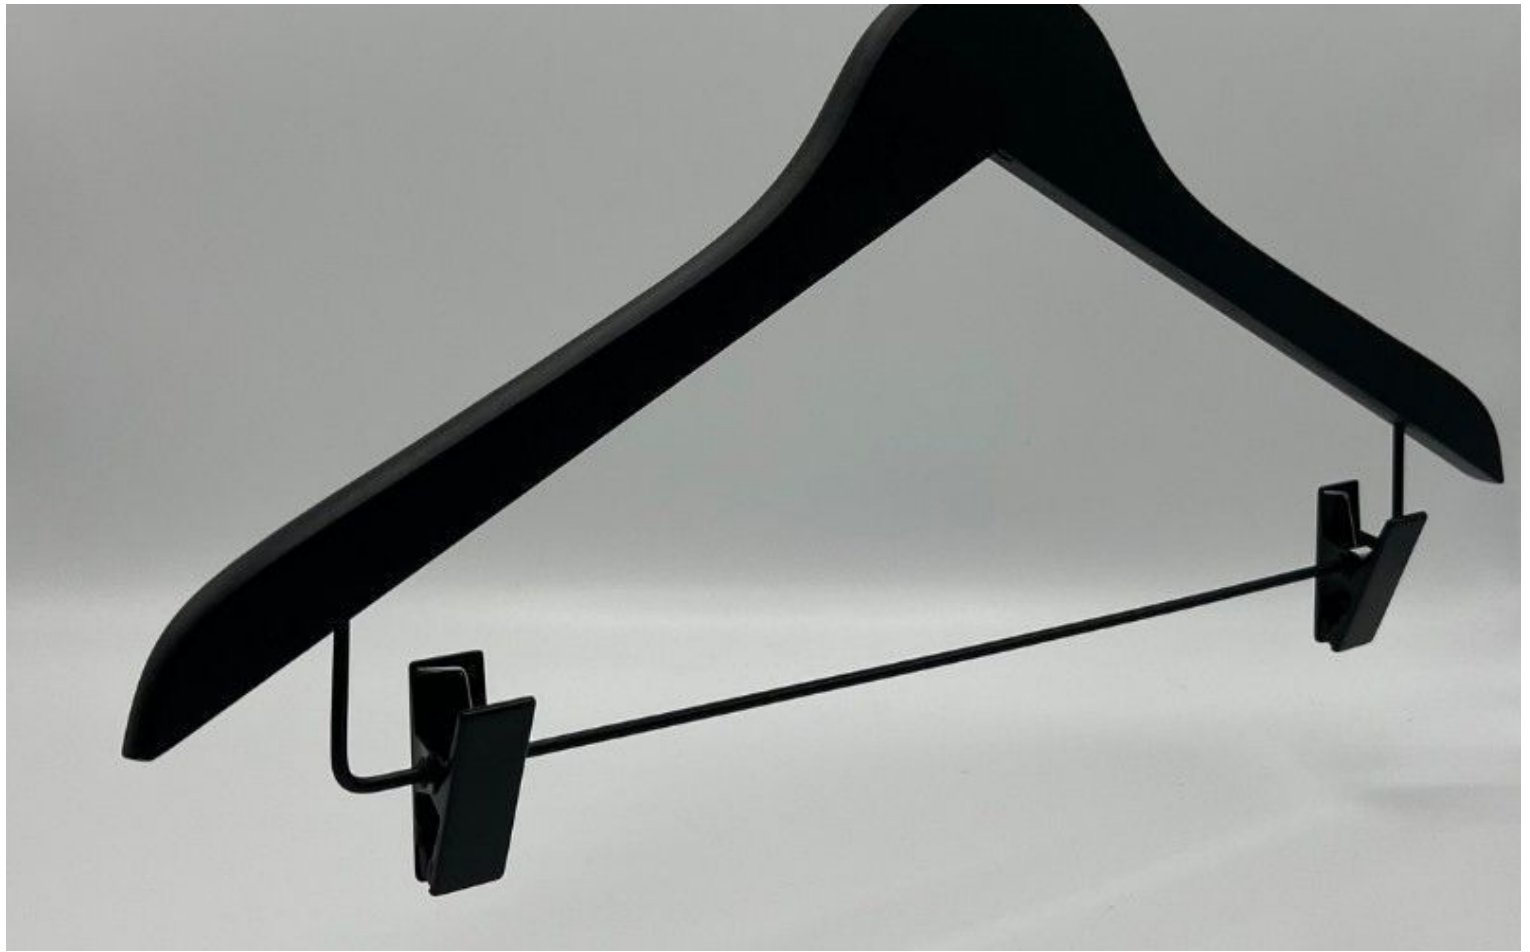

SPECIFICHE

Marca	Cintres magasin
Base	
Fissaggio	
Colore	Noir
Rif	50-cin-en-4024
ID	4024
Termine di consegna	1-5 giorni lavorativi
Categoria	Promozione grucce in legno
Tipo	Grucce negozio

DETAIL

Optate per l'eleganza e la qualità con i nostri set di appendini in legno grezzo. Ideali per la disposizione del vostro negozio, le nostre grucce offrono una presentazione ordinata dei vostri prodotti. I loro ganci aggiungono un tocco di raffinatezza al vostro spazio di vendita. Una scelta perfetta per arredare con stile il vostro negozio.