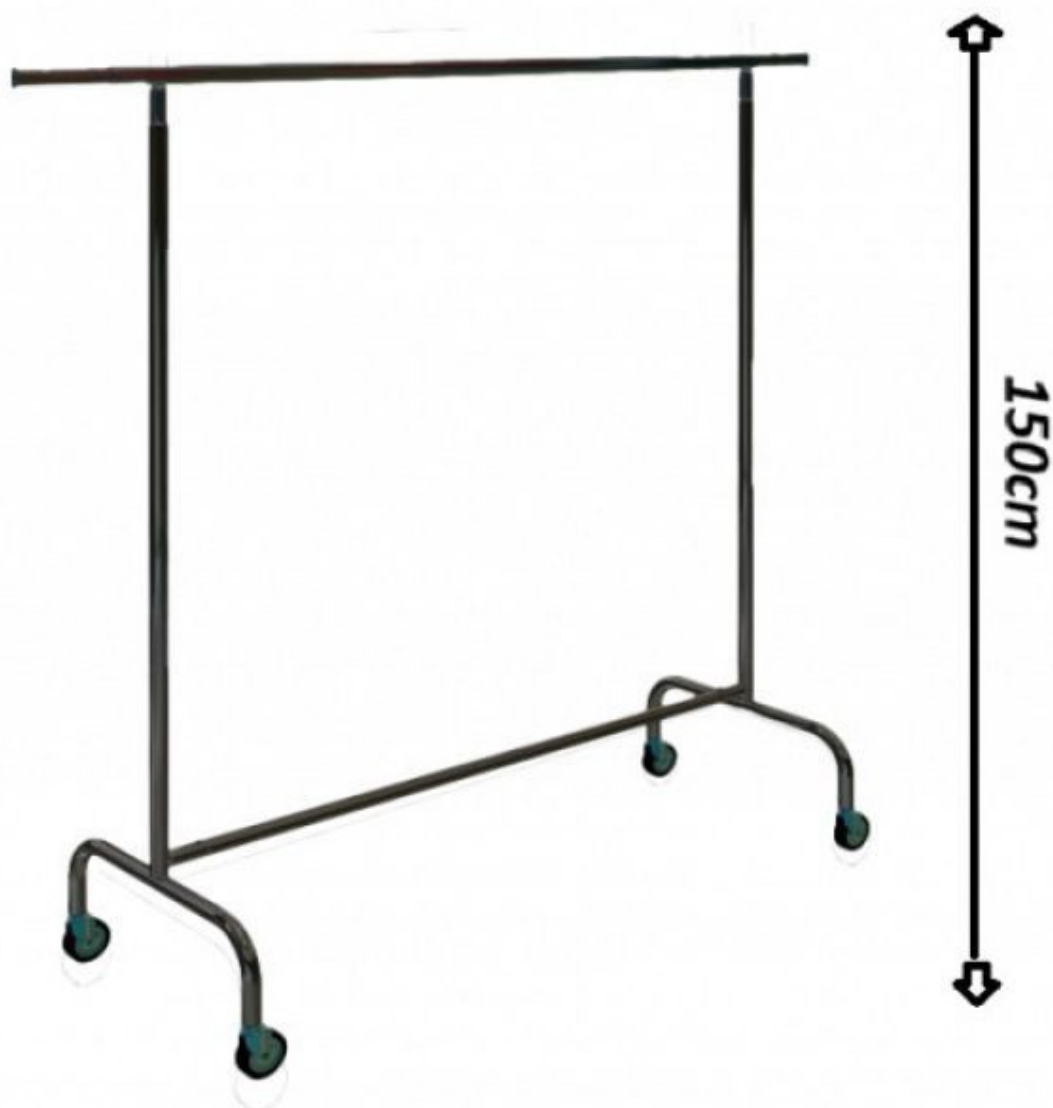

Stender pieghevoli - Foto n° 1

SPECIFICHE

Marca	Presentoirs shopping
Base	
Fissaggio	
Colore	Noir
Rif	por-rou-noi-4190
ID	4190
Termine di consegna	1-5 giorni lavorativi
Categoria	Stender pieghevoli
Tipo	Stender per abbigliamento

DETAIL

Questa rastrelliera è facile da montare e smontare, offrendo una grande flessibilità di utilizzo. Immagazzinabile senza smontaggio: progettata per essere impilabile, questa rastrelliera può essere conservata fianco a fianco in un magazzino senza bisogno di smontaggio.

Compatibile con il tubo rotondo e con il tubo ovoidale. Dotato di un tubo rotondo e di una barra superiore ovale per una maggiore stabilità. Dimensioni regolabili: 150 cm di larghezza, estensibile fino a 220 cm, con un'altezza fissa di 150 cm. Ruote con freni:

Ruote di 80 mm di diametro con freno per una mobilità facile e sicura.

Porta abiti con ruote nero altezza 150cm

Stender pieghevoli - Foto n° 2