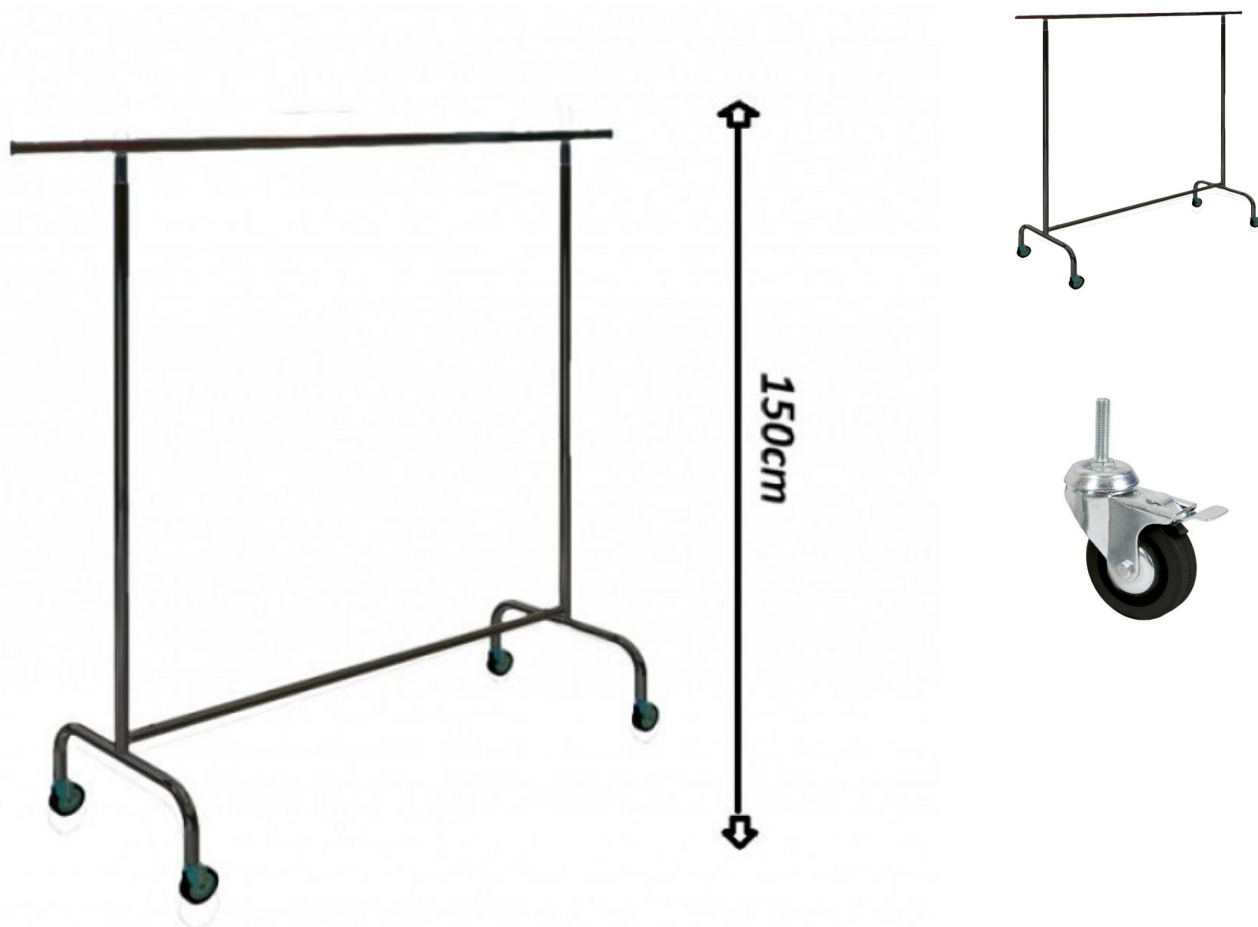

Porta abiti con ruote nero altezza 150cm **89,95 €IVA escl** Stender pieghevoli

SPECIFICHE

Marca	Presentoirs shopping
Base	
Fissaggio	
Colore	Noir
Rif	por-rou-noi-4190
ID	4190
Termine di consegna	1-5 giorni lavorativi
Categoria	Stender pieghevoli
Tipo	Stender per abbigliamento

DETAIL

Questa rastrelliera è facile da montare e smontare, offrendo una grande flessibilità di utilizzo. Immagazzinabile senza smontaggio: progettata per essere impilabile, questa rastrelliera può essere conservata fianco a fianco in un magazzino senza bisogno di smontaggio.

Compatibile con il tubo rotondo e con il tubo ovoidale. Dotato di un tubo rotondo e di una barra superiore ovale per una maggiore stabilità. Dimensioni regolabili: 150 cm di larghezza, estensibile fino a 220 cm, con un'altezza fissa di 150 cm. Ruote con freni:

Ruote di 80 mm di diametro con freno per una mobilità facile e sicura.

DESCRIZIONE

Scoprite la nostra rastrelliera rimovibile, appositamente progettata per una robustezza eccezionale e un uso intensivo. Con una capacità di carico di 200 chilogrammi, questa rastrelliera è ideale per tutte le vostre esigenze di stoccaggio. Ci sono due elementi che non sono stati presi in considerazione. Questo scaffale è più basso di 10 cm rispetto agli appendiabiti impilabili standard, il che lo rende ancora più pratico per determinati spazi di stoccaggio. Concedetevi qualità e robustezza con questo stendibiancheria a rullo nero, perfetto per le vostre esigenze professionali o personali.

Porta abiti con ruote nero altezza 150cm