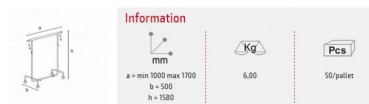

Stender con rotelle basik 100 170cm **69,95 €IVA escl**

Stender pieghevoli

SPECIFICHE

Marca	Portants shopping
Base	
Fissaggio	
Colore	Metal
Rif	por-rou-bas-812
ID	812
Termine di consegna	1-5 giorni lavorativi
Categoria	Stender pieghevoli
Tipo	Stender per abbigliamento

Questa stender con rotelle basik ha un tubo rotondo e una barra ovale superiore.
 Altezza = 158 cm
 Larghezza = min 100 cm max 170 cm
 Profondità = 50 cm
 Peso massimo supportato: 60 kg

Stender con rotelle basik 100 170cm